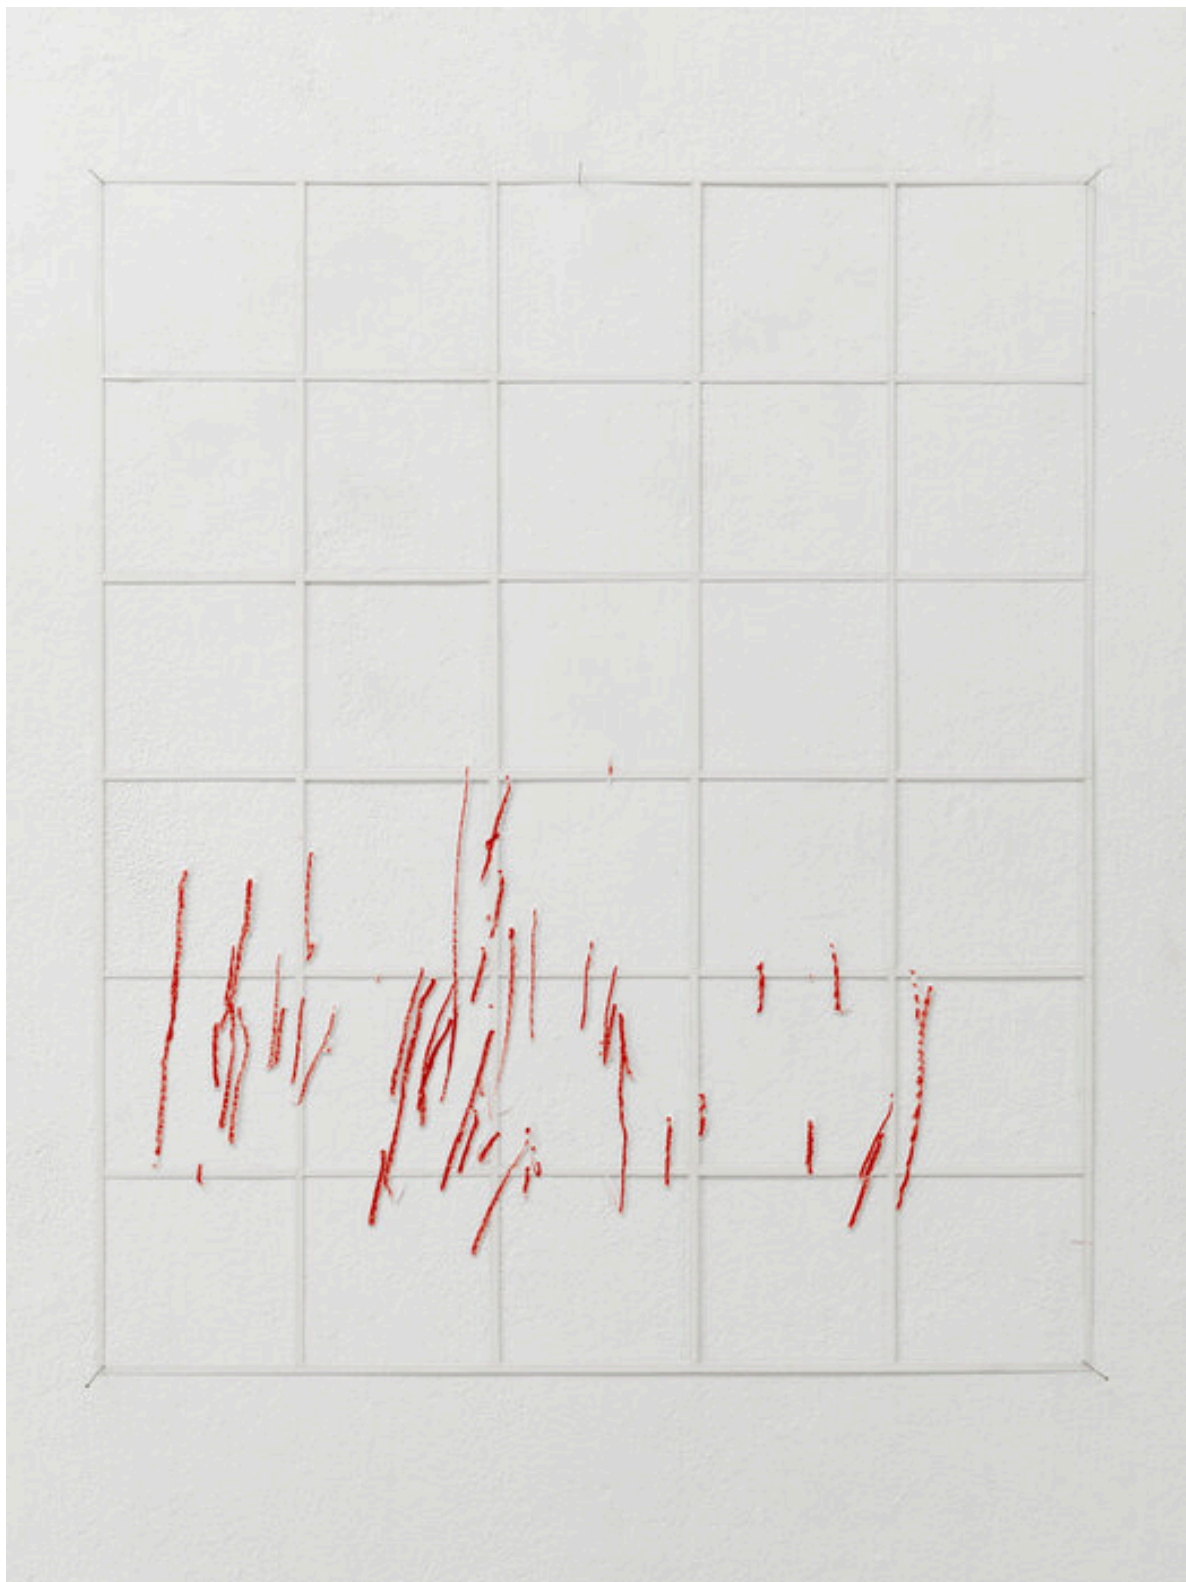

Katharina Hinsberg

Gitter/Linien, 2010
Gitter / Linien
Werknummer: KHI/P 81

Buntstift auf Papier, Scherenschnitt
59,4 x 49,5 cm
gerahmt

Bernhard Knaus Fine Art

Niddastrasse 84
60329 Frankfurt am Main
Fon +49(0)69 244 50768
knaus@bernhardknaus.de
bernhardknaus.com