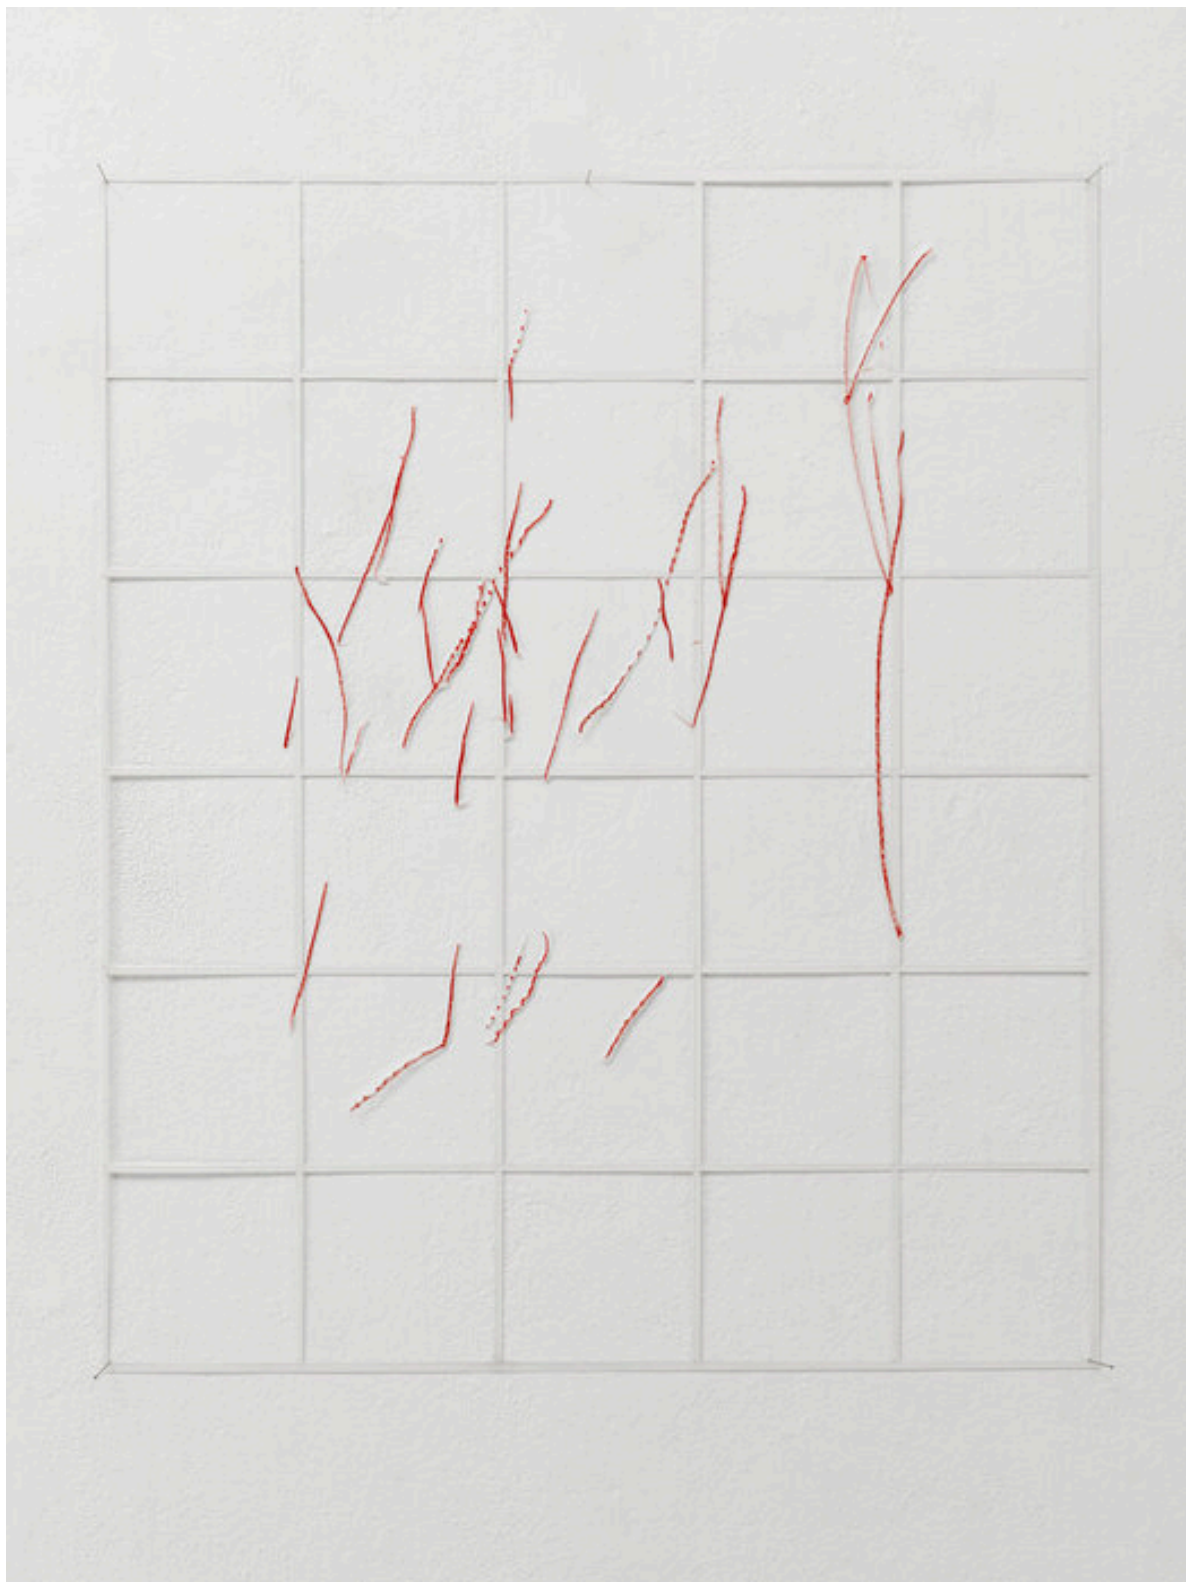

**Katharina Hinsberg**

Gitter/Linien, 2010  
Gitter / Linien  
Werknummer: KHI/P 80

Buntstift auf Papier, Scherenschnitt  
59,4 x 49,5 cm  
gerahmt

---

**Bernhard Knaus Fine Art**

Niddastrasse 84  
60329 Frankfurt am Main  
Fon +49(0)69 244 50768  
[knaus@bernhardknaus.de](mailto:knaus@bernhardknaus.de)  
[bernhardknaus.com](http://bernhardknaus.com)