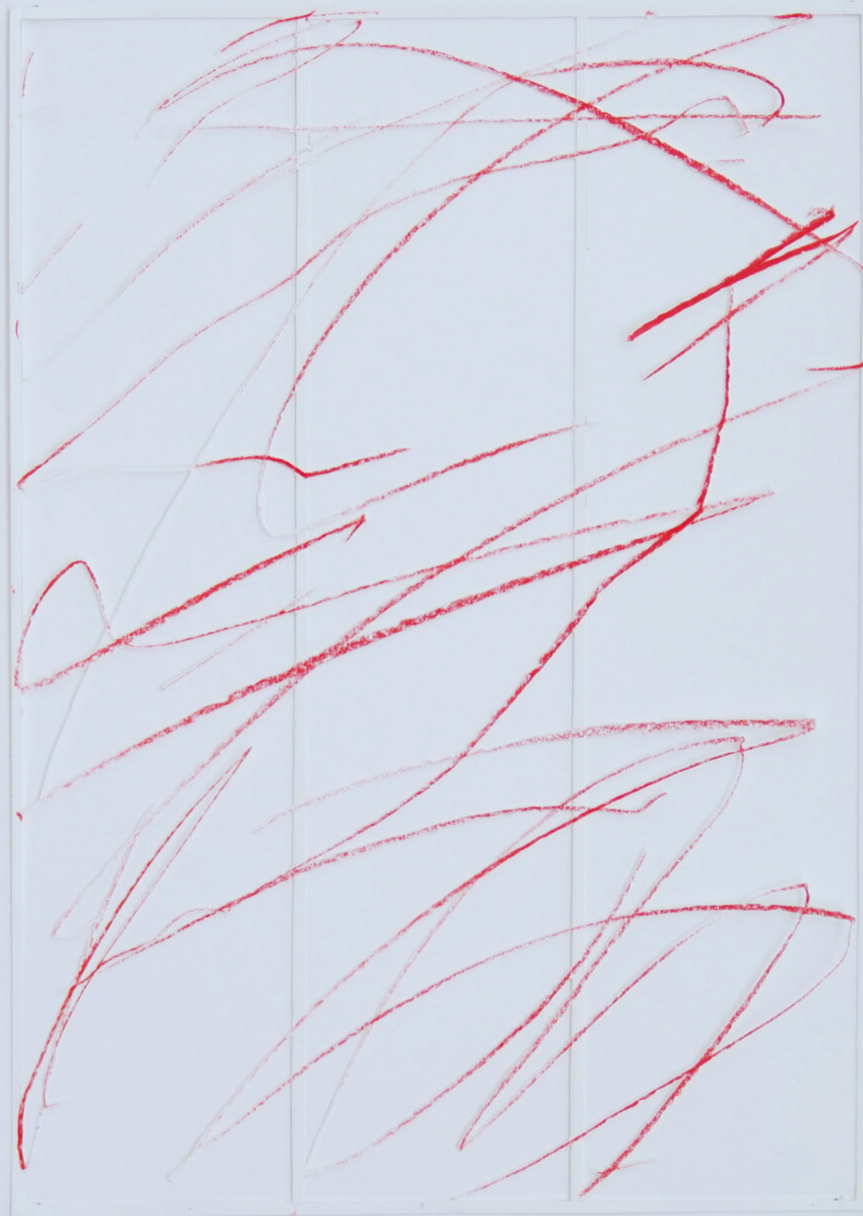

Katharina Hinsberg

Schraffen, 2021

Schraffen

Buntstift Papier, Scherenschnitt, gerahmt mit Museumsglas

29,7 x 21 cm

KH/P 19

Bernhard Knaus Fine Art

Niddastrasse 84
60329 Frankfurt am Main
Fon +49 (0) 69 244 507 68
knaus@bernhardknaus.de
bernhardknaus.com