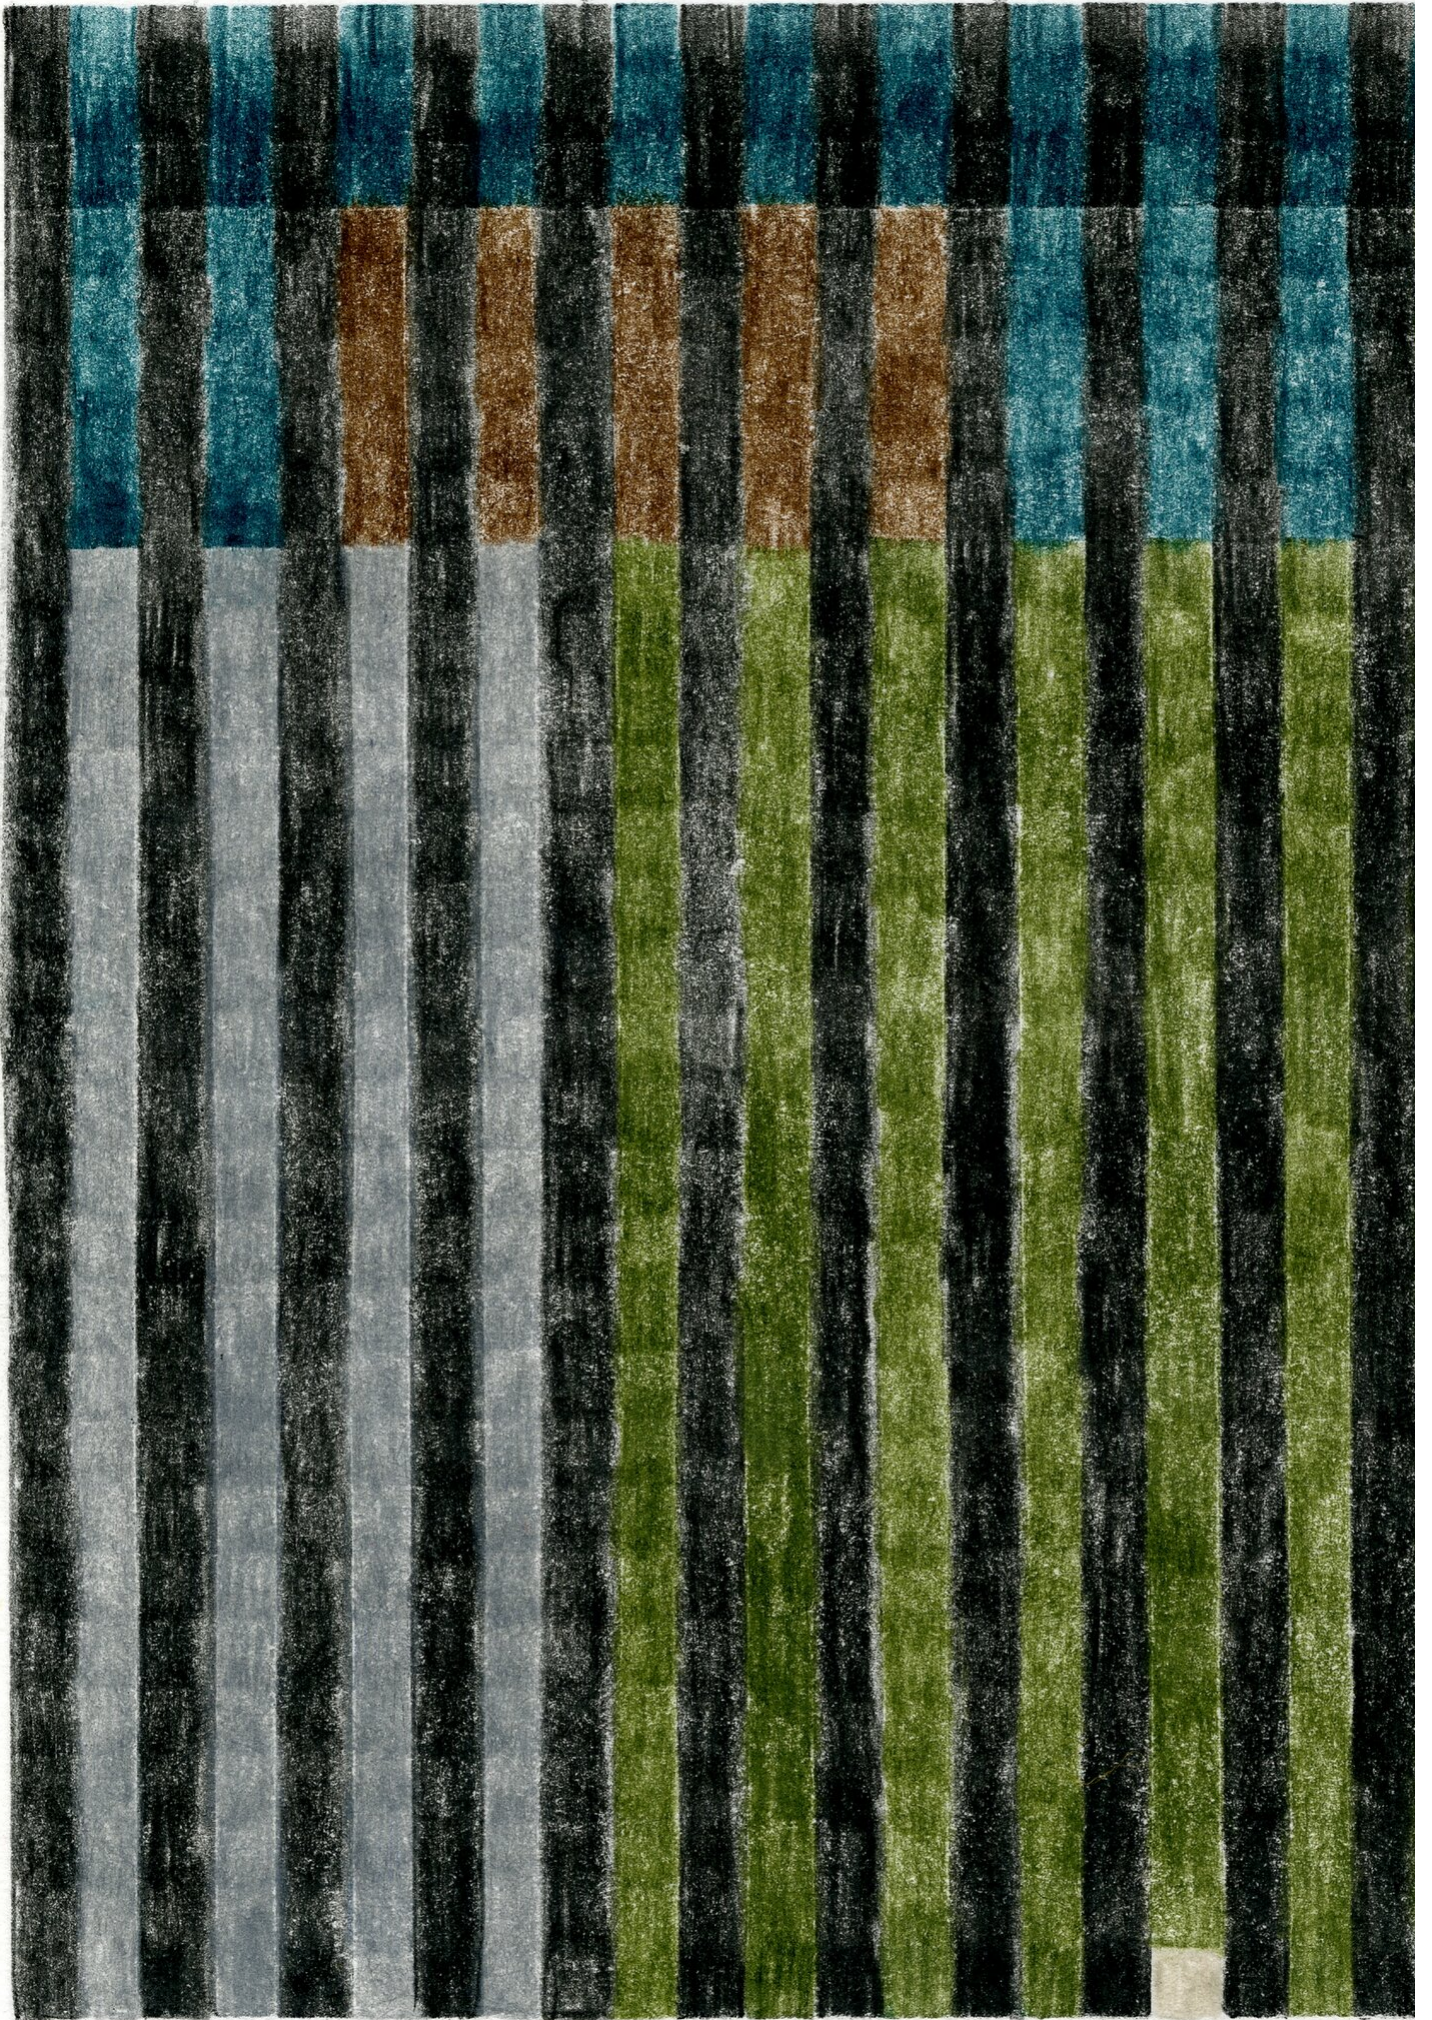

Katharina Hinsberg  
Farben (Sequenz), 2017  
Farben (Sequenz)  
Werknummer: KHI/P 3

Farbstift auf Papier  
29,7 x 21 cm | 11 2/3 x 8 1/4 in  
gerahmt: 31,2 x 22,5 cm | 12 1/4 x 8 3/4 in

KHI/P 3

---

**Bernhard Knaus Fine Art**