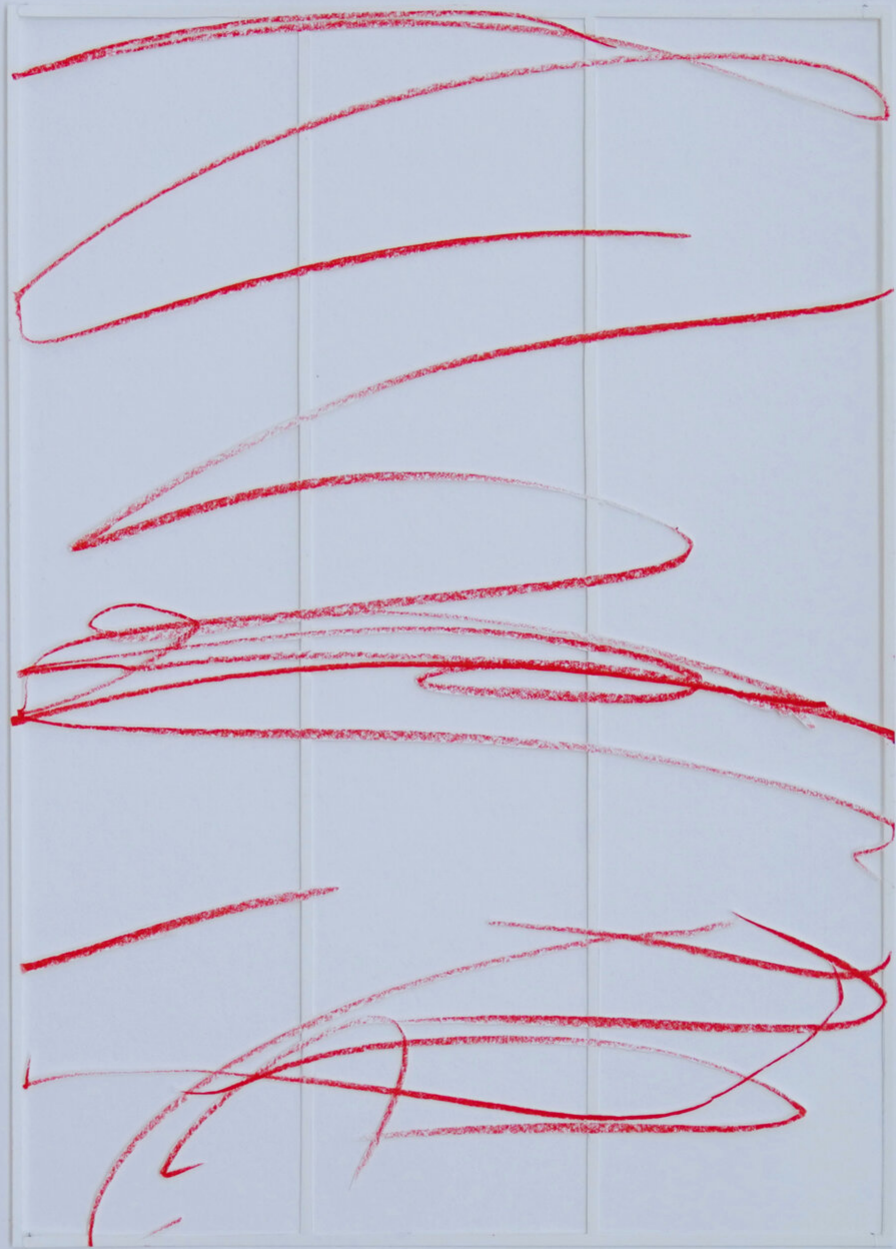

Katharina Hinsberg

Schraffen, 2021

Schraffen

Buntstift auf Papier, Scherenschnitt, gerahmt hinter Museumsglas

29,7 x 21 cm

KH/P 23

Bernhard Knaus Fine Art

Niddastrasse 84
60329 Frankfurt am Main
Fon +49 (0) 69 244 507 68
knaus@bernhardknaus.de
bernhardknaus.com