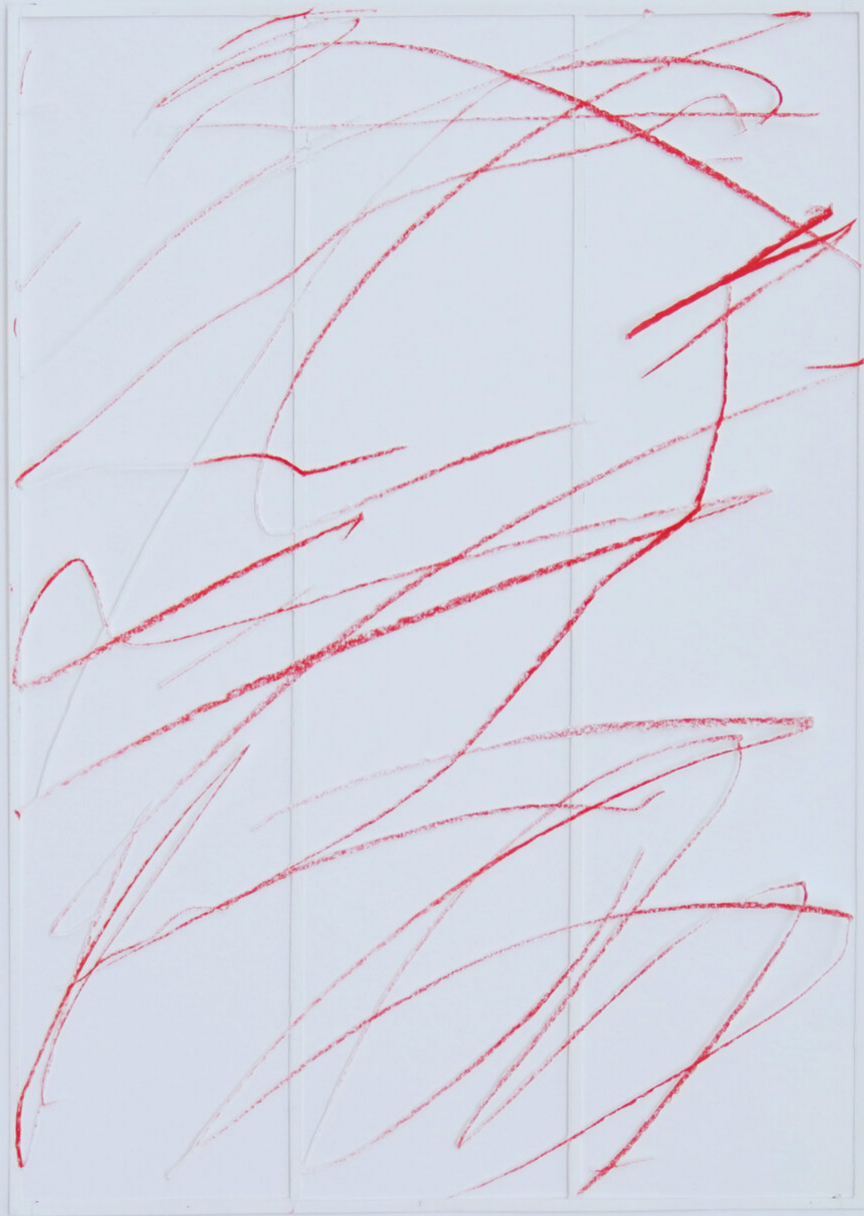

Katharina Hinsberg

Schraffen, 2021

Schraffen

Buntstift Papier, Scherenschnitt, gerahmt mit Museumsglas

29,7 x 21 cm

KH/P 19

Bernhard Knaus Fine Art

Niddastrasse 84
60329 Frankfurt am Main
Fon +49 (0) 69 244 507 68
knaus@bernhardknaus.de
bernhardknaus.com