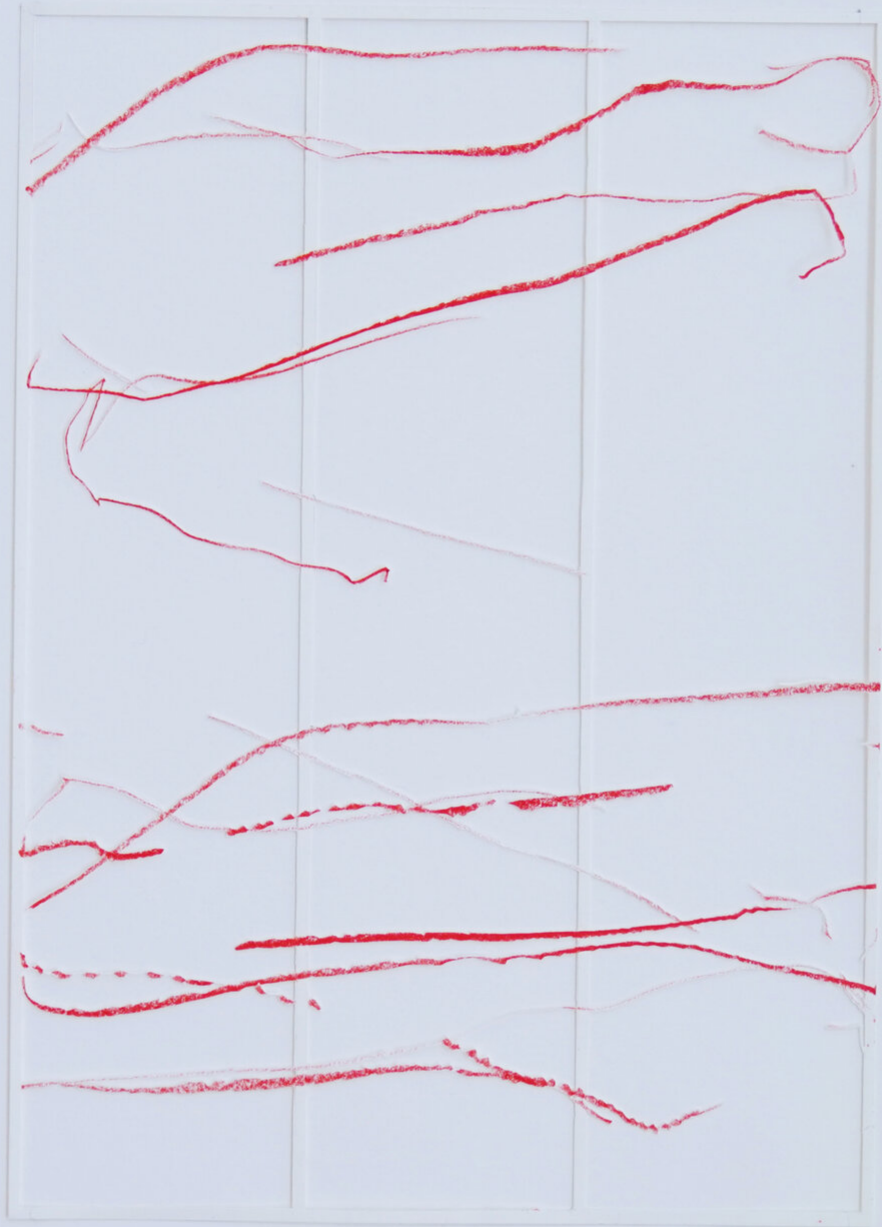

Katharina Hinsberg

Schraffen, 2021

Schraffen

Buntstift auf Papier, Scherenschnitt, gerahmt mit Museumsglas

29,7 x 21 cm

KH/P 18

---

**Bernhard Knaus Fine Art**