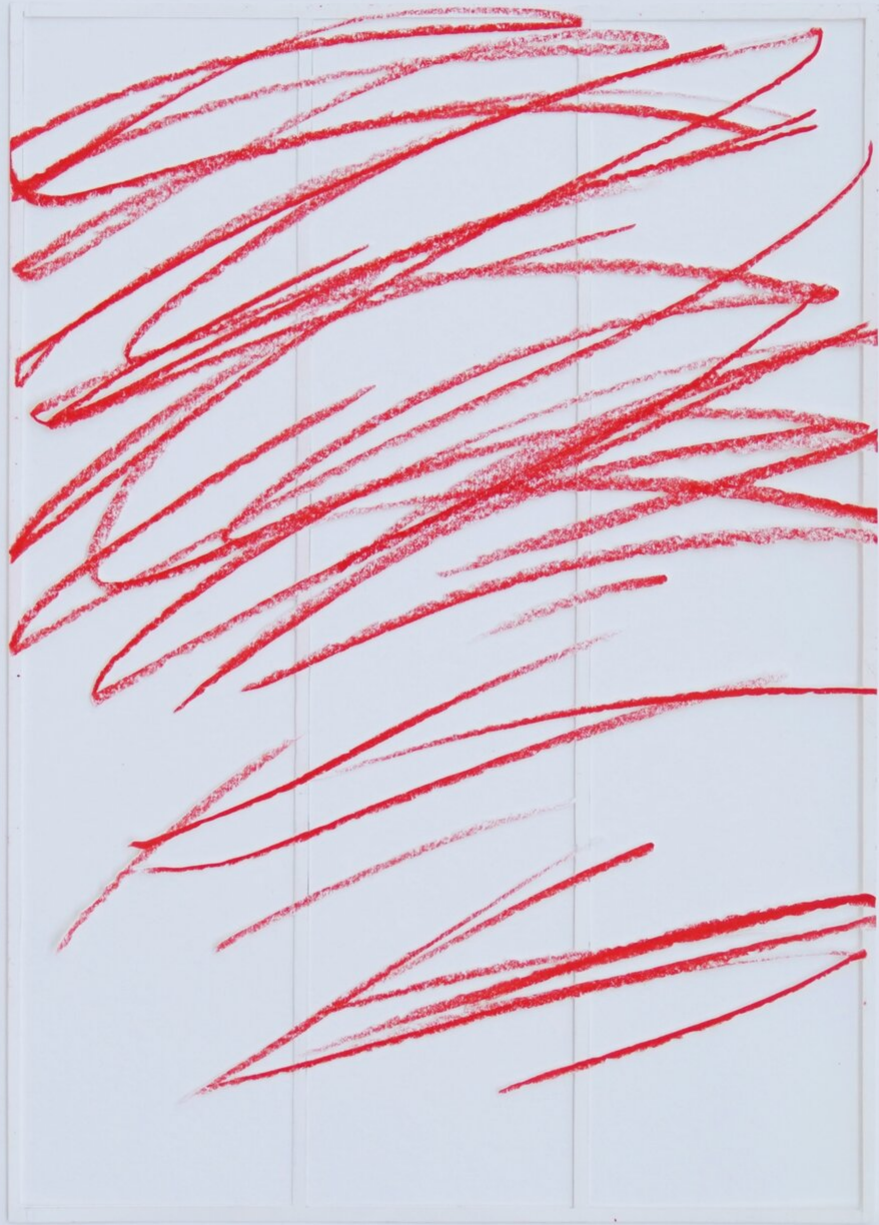

Katharina Hinsberg

Schraffen, 2021

Schraffen

Buntstift auf Papier, Scherenschnitt, gerahmt mit Museumsglas

29,7 x 21 cm

KH/P 17

Bernhard Knaus Fine Art

Niddastrasse 84
60329 Frankfurt am Main
Fon +49 (0) 69 244 507 68
knaus@bernhardknaus.de
bernhardknaus.com