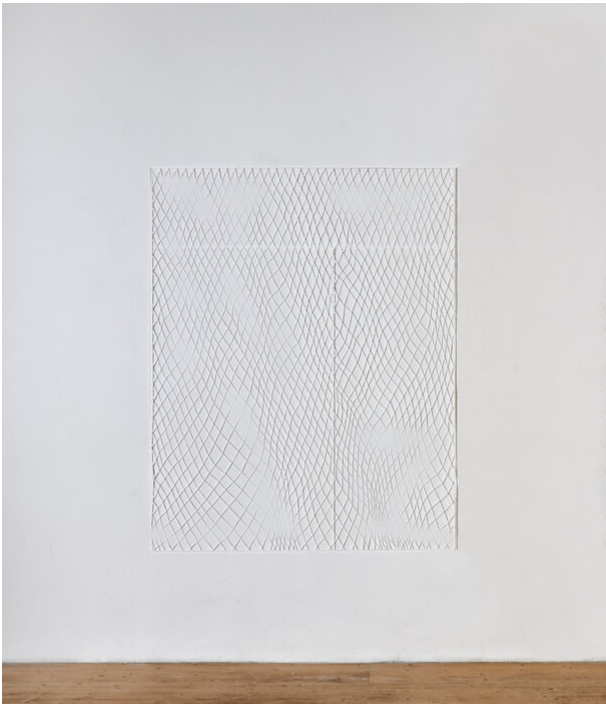

Katharina Hinsberg  
Ajouré, 2014  
Ajouré  
Werknummer: KHI/P 55

Papier, Scherenschnitt  
151 x 120 cm  
gerahmt  
Unikat

---

**Bernhard Knaus Fine Art**

Niddastrasse 84  
60329 Frankfurt am Main  
Fon +49 (0) 69 244 507 68  
[knaus@bernhardknaus.de](mailto:knaus@bernhardknaus.de)  
[bernhardknaus.com](http://bernhardknaus.com)