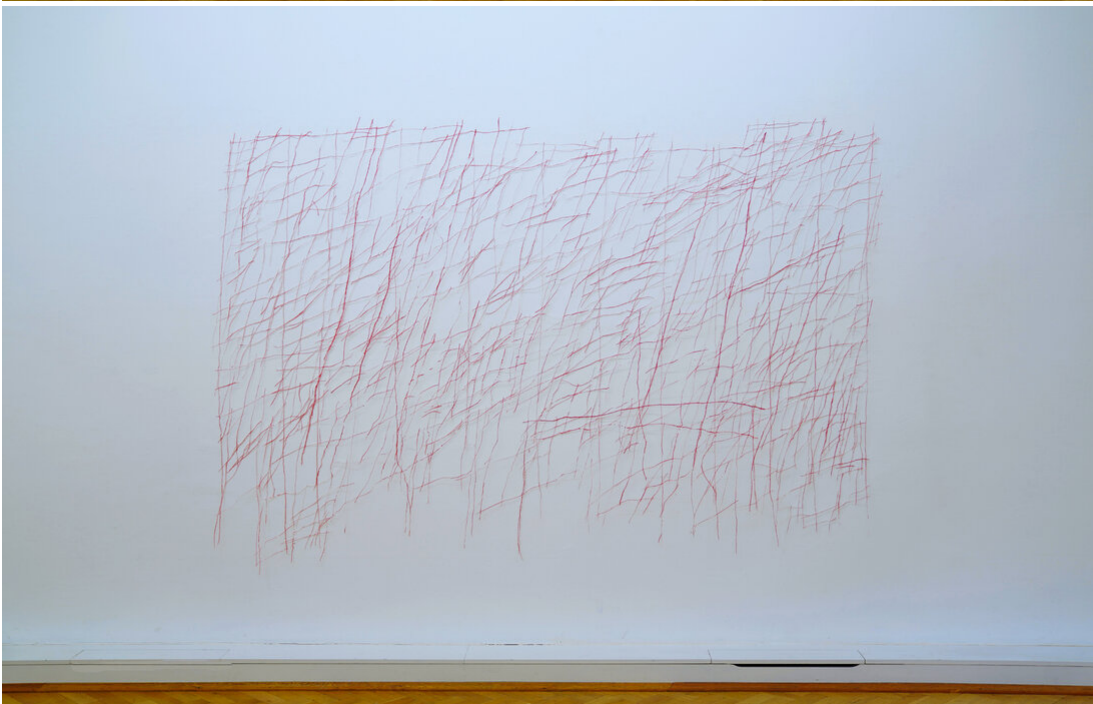

Katharina Hinsberg  
Schraffen, 2021  
Schraffen

Buntstift auf Papier, Scherenschnitt  
180 x 275 cm  
KH/P 21

---

**Bernhard Knaus Fine Art**

Niddastrasse 84  
60329 Frankfurt am Main  
Fon +49 (0) 69 244 507 68  
[knaus@berhardknaus.de](mailto:knaus@berhardknaus.de)  
[berhardknaus.com](http://berhardknaus.com)