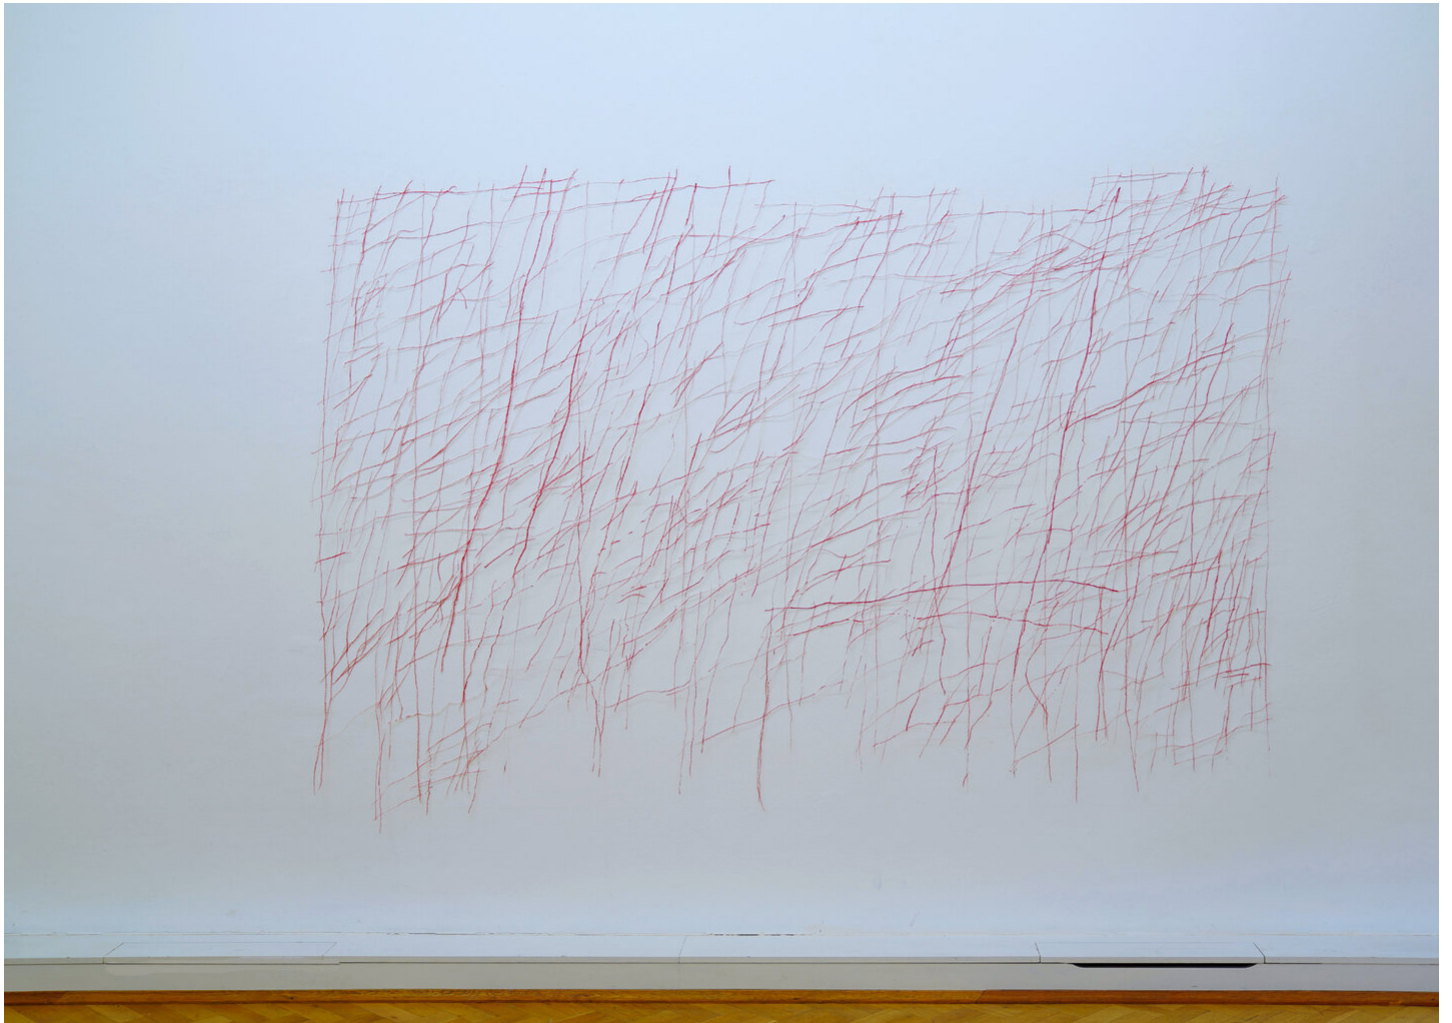

Katharina Hinsberg
Schraffen, 2021
Schraffen
Werknummer: KHI/P 21

Buntstift auf Papier, Scherenschnitt
180 x 275 cm

Bernhard Knaus Fine Art

Niddastrasse 84
60329 Frankfurt am Main
Fon +49 (0) 69 244 507 68
knaus@berhardknaus.de
berhardknaus.com