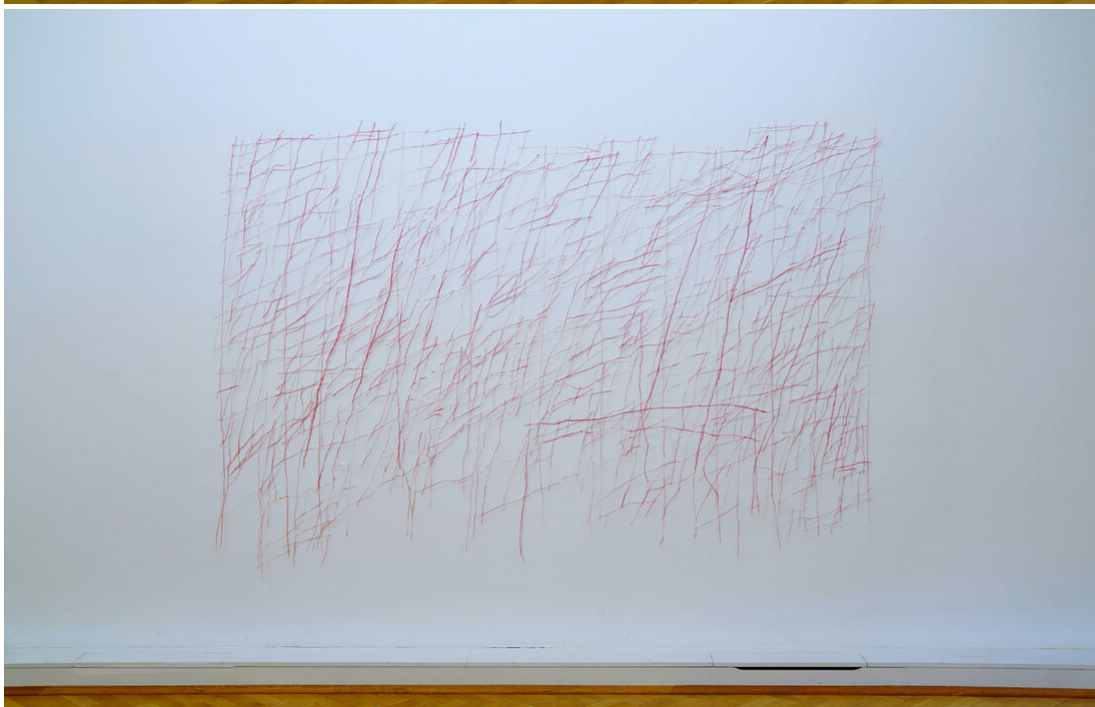

Katharina Hinsberg
Schraffen, 2021
Schraffen
Werknummer: KHI/P 21

Buntstift auf Papier, Scherenschnitt
180 x 275 cm

Bernhard Knaus Fine Art

Niddastrasse 84
60329 Frankfurt am Main
Fon +49 (0) 69 244 507 68
knaus@berhardknaus.de
berhardknaus.com