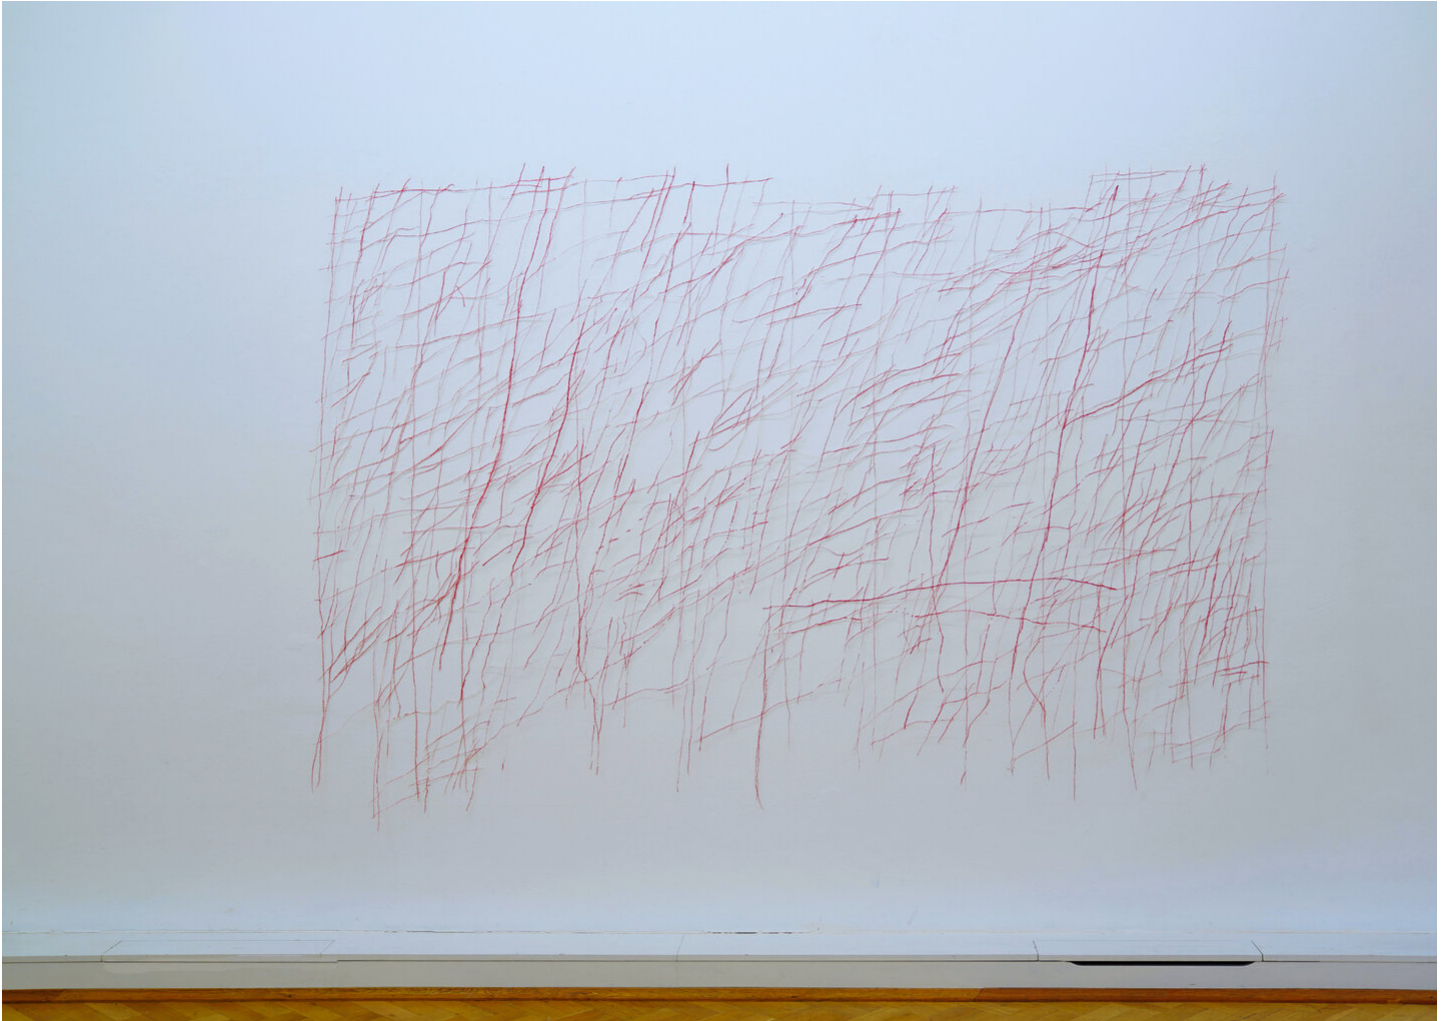

Katharina Hinsberg  
Schraffen, 2021  
Schraffen

Buntstift auf Papier, Scherenschnitt  
180 x 275 cm  
KH/P 21

---

**Bernhard Knaus Fine Art**

Niddastrasse 84  
60329 Frankfurt am Main  
Fon +49 (0) 69 244 507 68  
[knaus@berhardknaus.de](mailto:knaus@berhardknaus.de)  
[berhardknaus.com](http://berhardknaus.com)