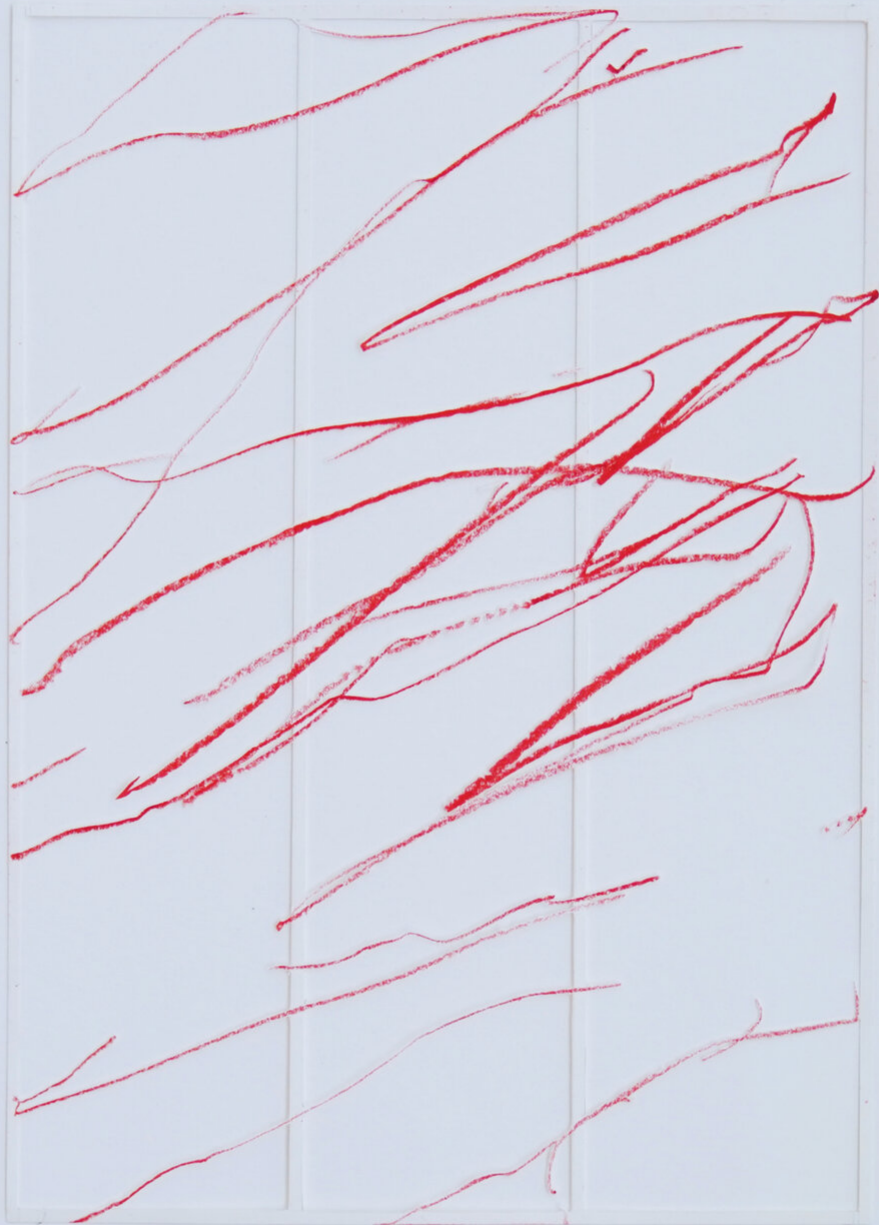

Katharina Hinsberg

Schraffen, 2021

Schraffen

Buntstift auf Papier, Scherenschnitt, gerahmt mit Museumsglas

29,7 x 21 cm

KH/P 16

---

**Bernhard Knaus Fine Art**