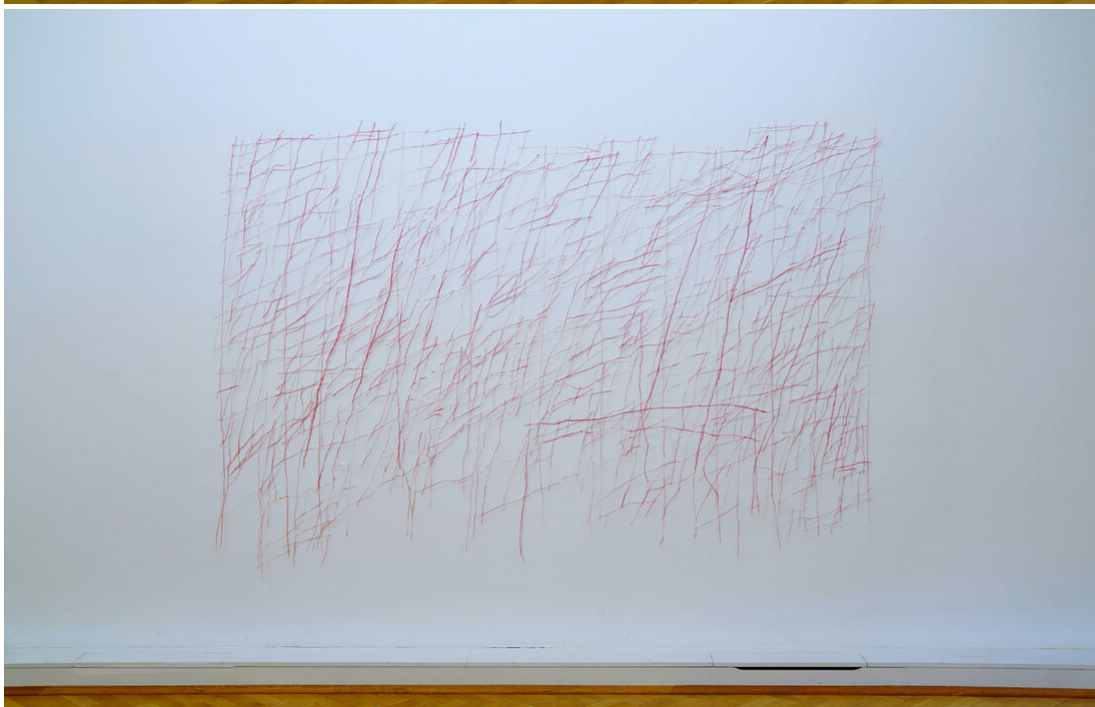

Katharina Hinsberg
Schraffen, 2021
Schraffen
Werknummer: KHI/P 21

Buntstift auf Papier, Scherenschnitt
180 x 275 cm

Bernhard Knaus Fine Art

Niddastrasse 84
60329 Frankfurt am Main
Fon +49 (0) 69 244 507 68
knaus@bernhardknaus.de
bernhardknaus.com