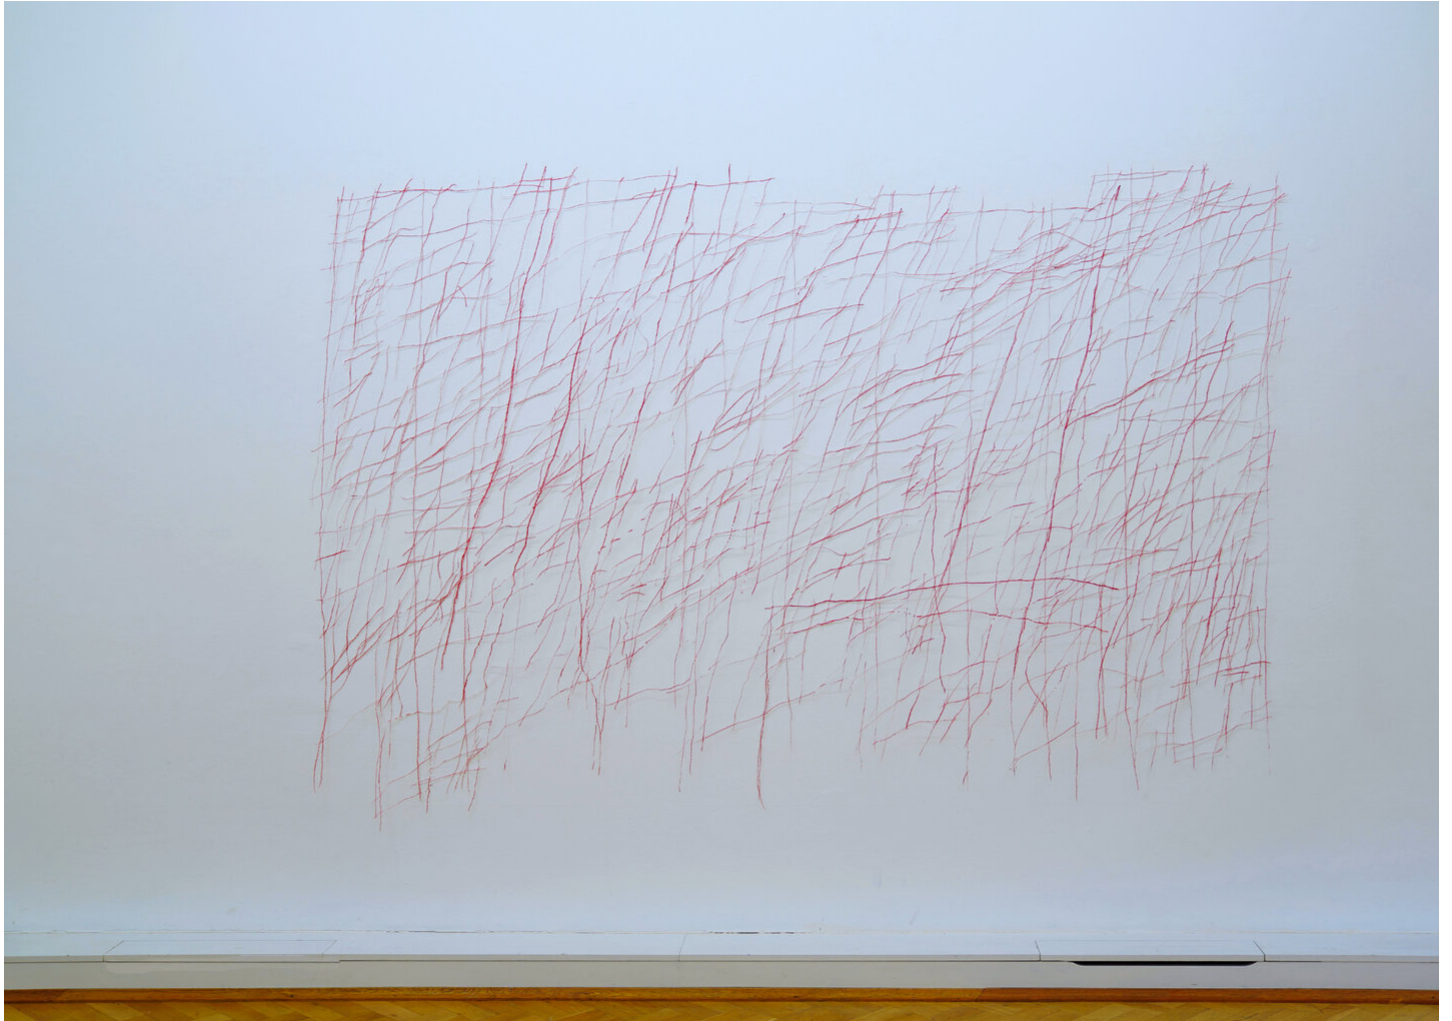

Katharina Hinsberg
Schraffen, 2021
Schraffen
Werknummer: KHI/P 21

Buntstift auf Papier, Scherenschnitt
180 x 275 cm

Bernhard Knaus Fine Art

Niddastrasse 84
60329 Frankfurt am Main
Fon +49 (0) 69 244 507 68
knaus@berhardknaus.de
berhardknaus.com