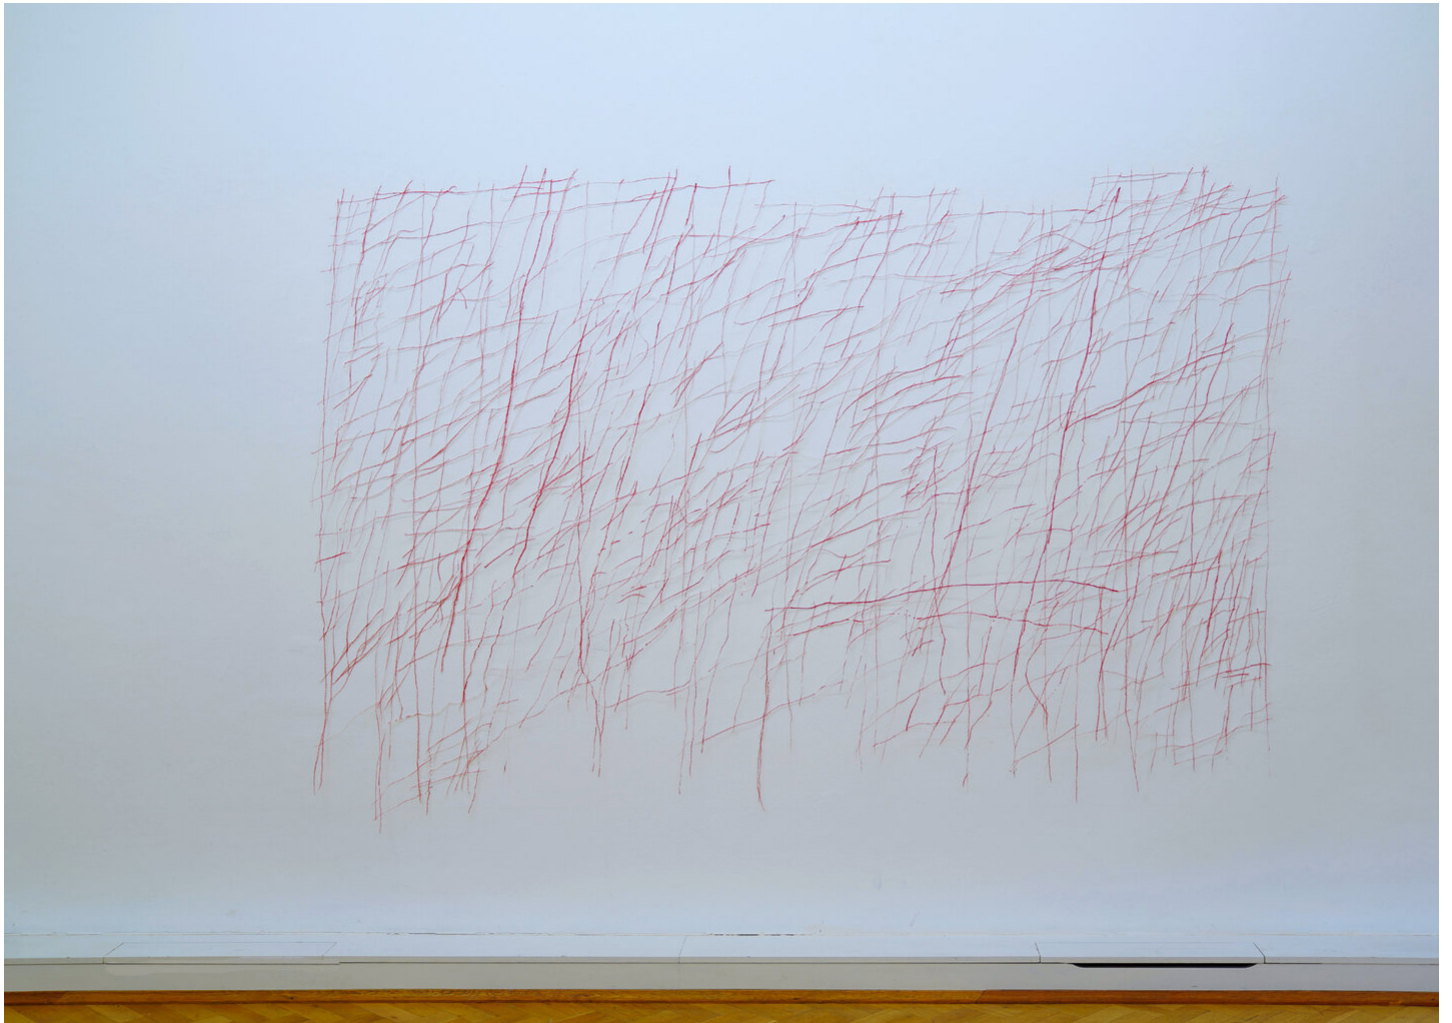

Katharina Hinsberg
Schraffen, 2021
Schraffen
Werknummer: KHI/P 21

Buntstift auf Papier, Scherenschnitt
180 x 275 cm

Bernhard Knaus Fine Art

Niddastrasse 84
60329 Frankfurt am Main
Fon +49 (0) 69 244 507 68
knaus@bernhardknaus.de
bernhardknaus.com