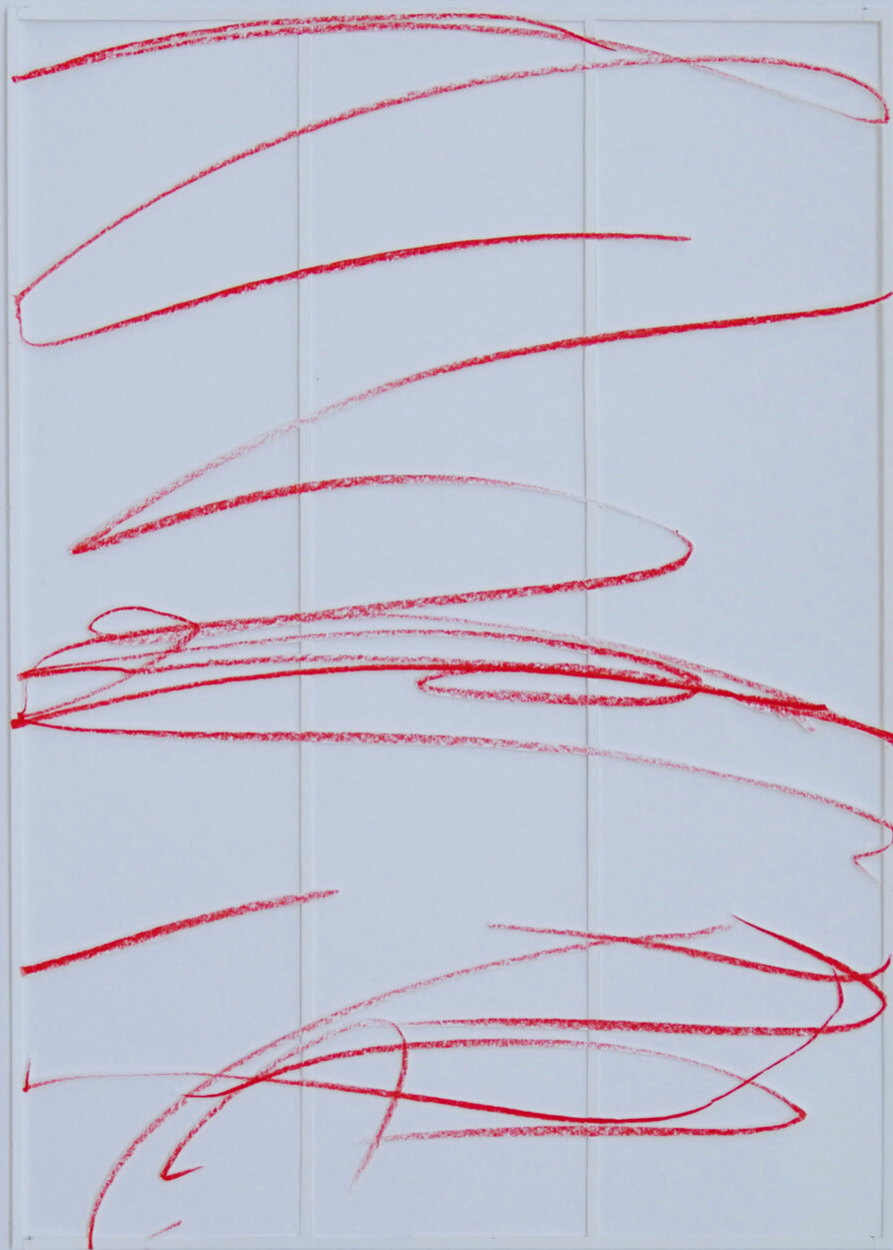

Katharina Hinsberg

Schraffen, 2021

Schraffen

Buntstift auf Papier, Scherenschnitt, gerahmt hinter Museumsglas

29,7 x 21 cm

KH/P 23

Bernhard Knaus Fine Art

Niddastrasse 84
60329 Frankfurt am Main
Fon +49 (0) 69 244 507 68
knaus@bernhardknaus.de
bernhardknaus.com