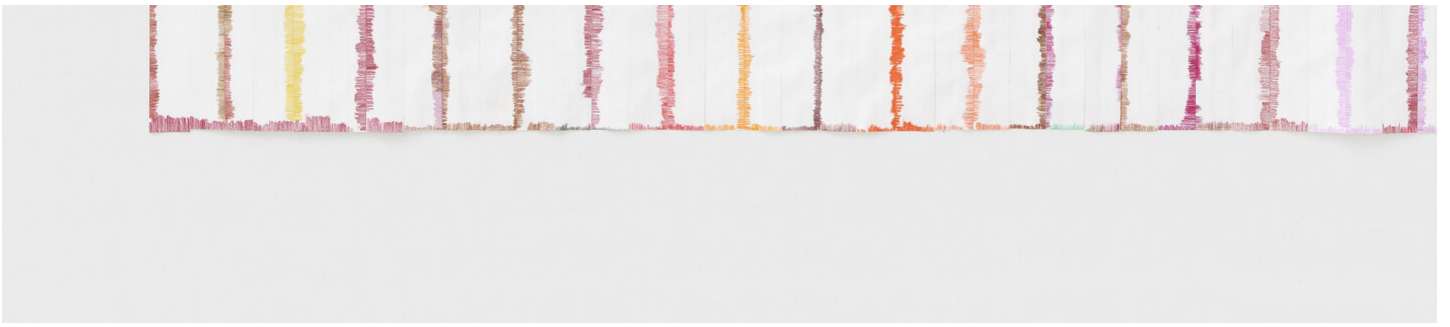

Katharina Hinsberg  
Farben (Säume), 2024  
Farben (Säume)  
Werknummer: KHI/P 40

Farbstift auf Papier, geschnitten und geklebt  
117.7 x 88.6 cm

---

**Bernhard Knaus Fine Art**

Niddastrasse 84  
60329 Frankfurt am Main  
Fon +49 (0) 69 244 507 68  
[knaus@bernhardknaus.de](mailto:knaus@bernhardknaus.de)  
[bernhardknaus.com](http://bernhardknaus.com)