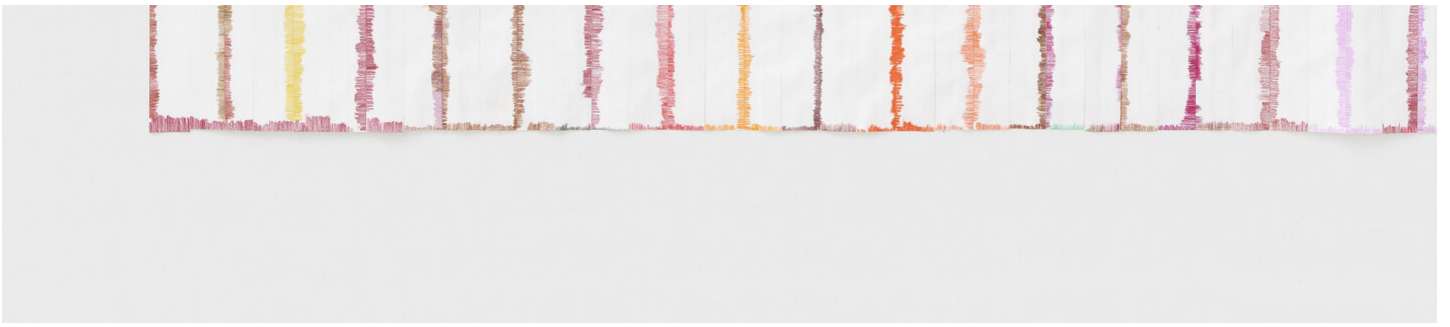

Katharina Hinsberg  
Farben (Säume), 2024  
Farben (Säume)  
Werknummer: KHI/P 40

Farbstift auf Papier, geschnitten und geklebt  
117.7 x 88.6 cm

**Bernhard Knaus Fine Art**

Niddastrasse 84  
60329 Frankfurt am Main  
Fon +49 (0) 69 244 507 68  
[knaus@bernhardknaus.de](mailto:knaus@bernhardknaus.de)  
[bernhardknaus.com](http://bernhardknaus.com)