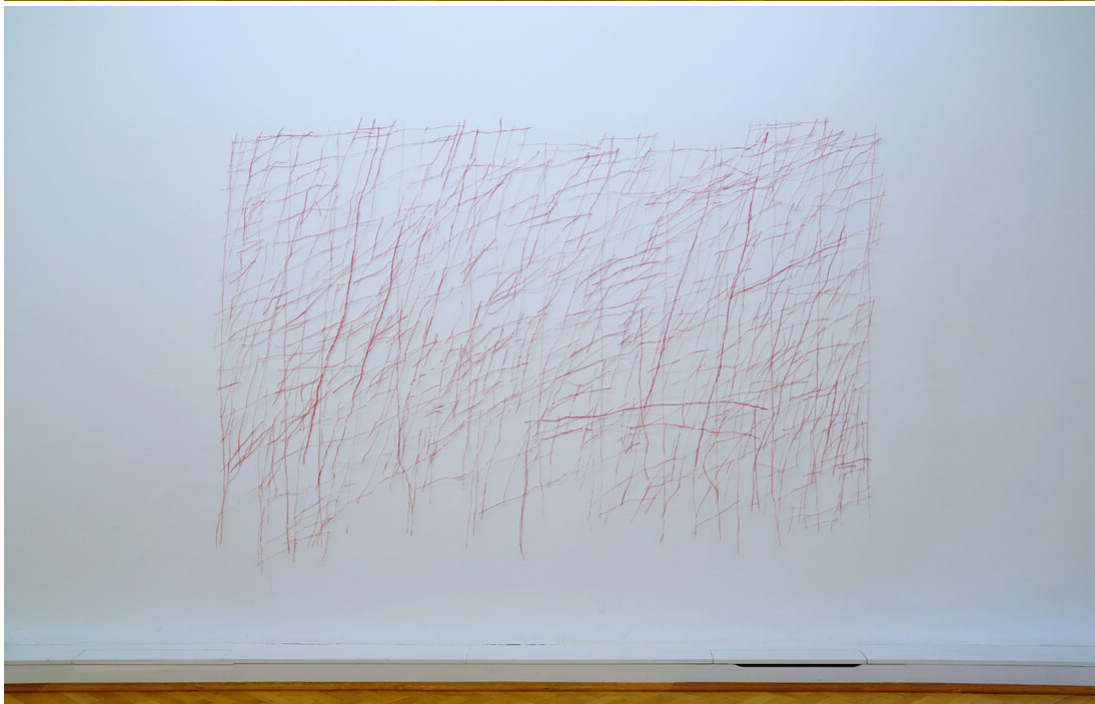

Katharina Hinsberg
Schraffen, 2021
Schraffen

Buntstift auf Papier, Scherenschnitt
180 x 275 cm
KH/P 21

Bernhard Knaus Fine Art

Niddastrasse 84
60329 Frankfurt am Main
Fon +49 (0) 69 244 507 68
knaus@berhardknaus.de
berhardknaus.com