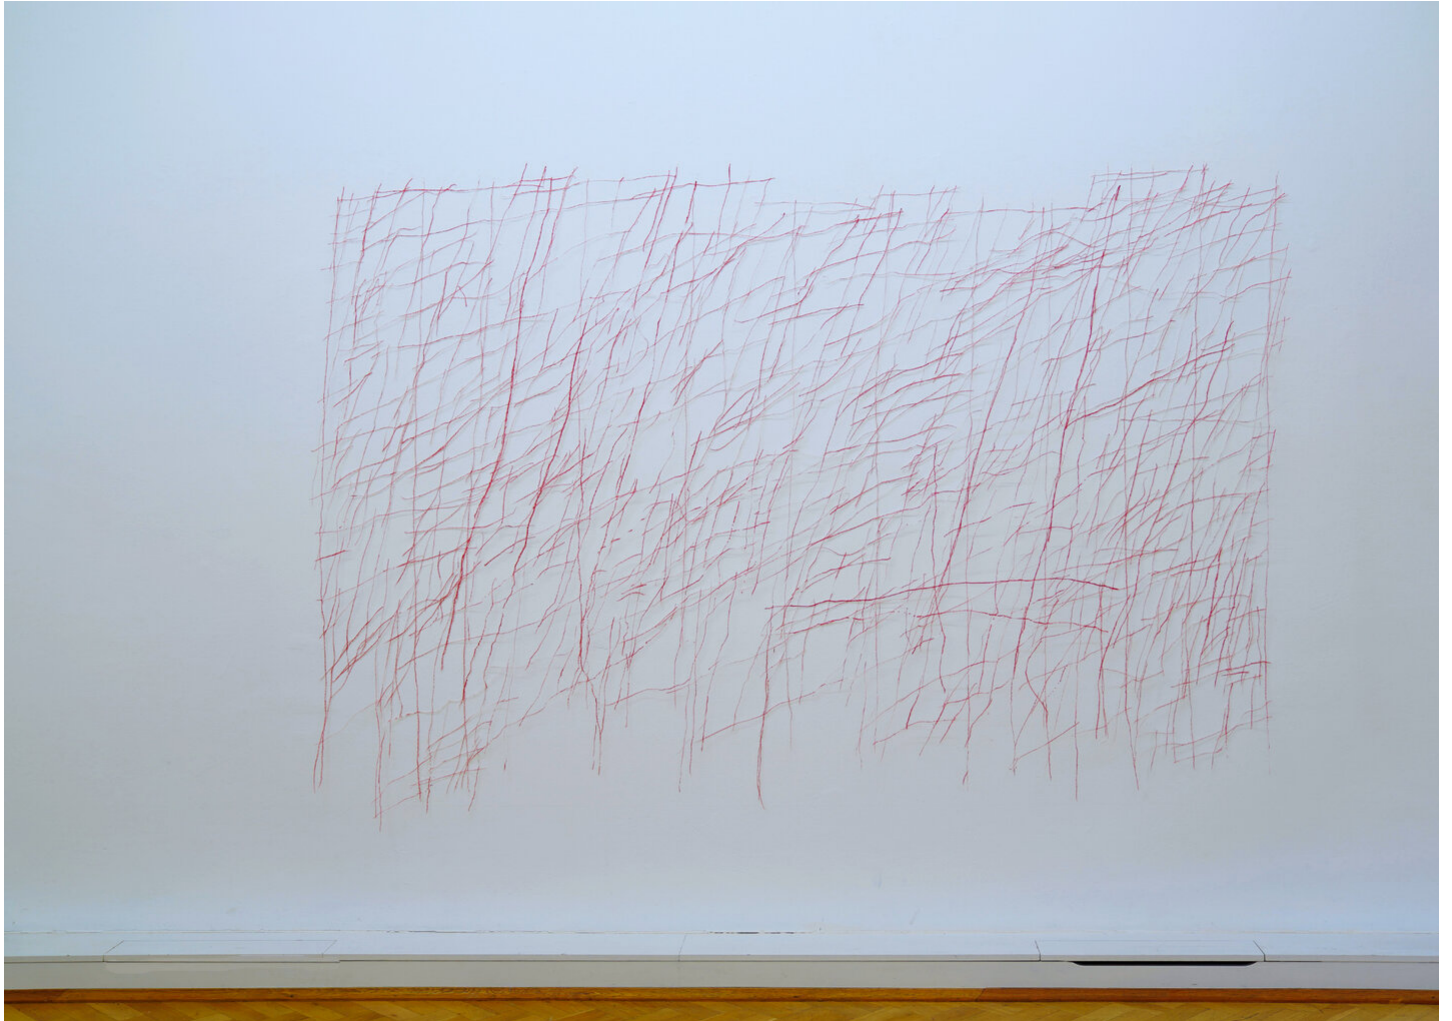

Katharina Hinsberg
Schraffen, 2021
Schraffen

Buntstift auf Papier, Scherenschnitt
180 x 275 cm
KH/P 21

Bernhard Knaus Fine Art

Niddastrasse 84
60329 Frankfurt am Main
Fon +49 (0) 69 244 507 68
knaus@berhardknaus.de
berhardknaus.com