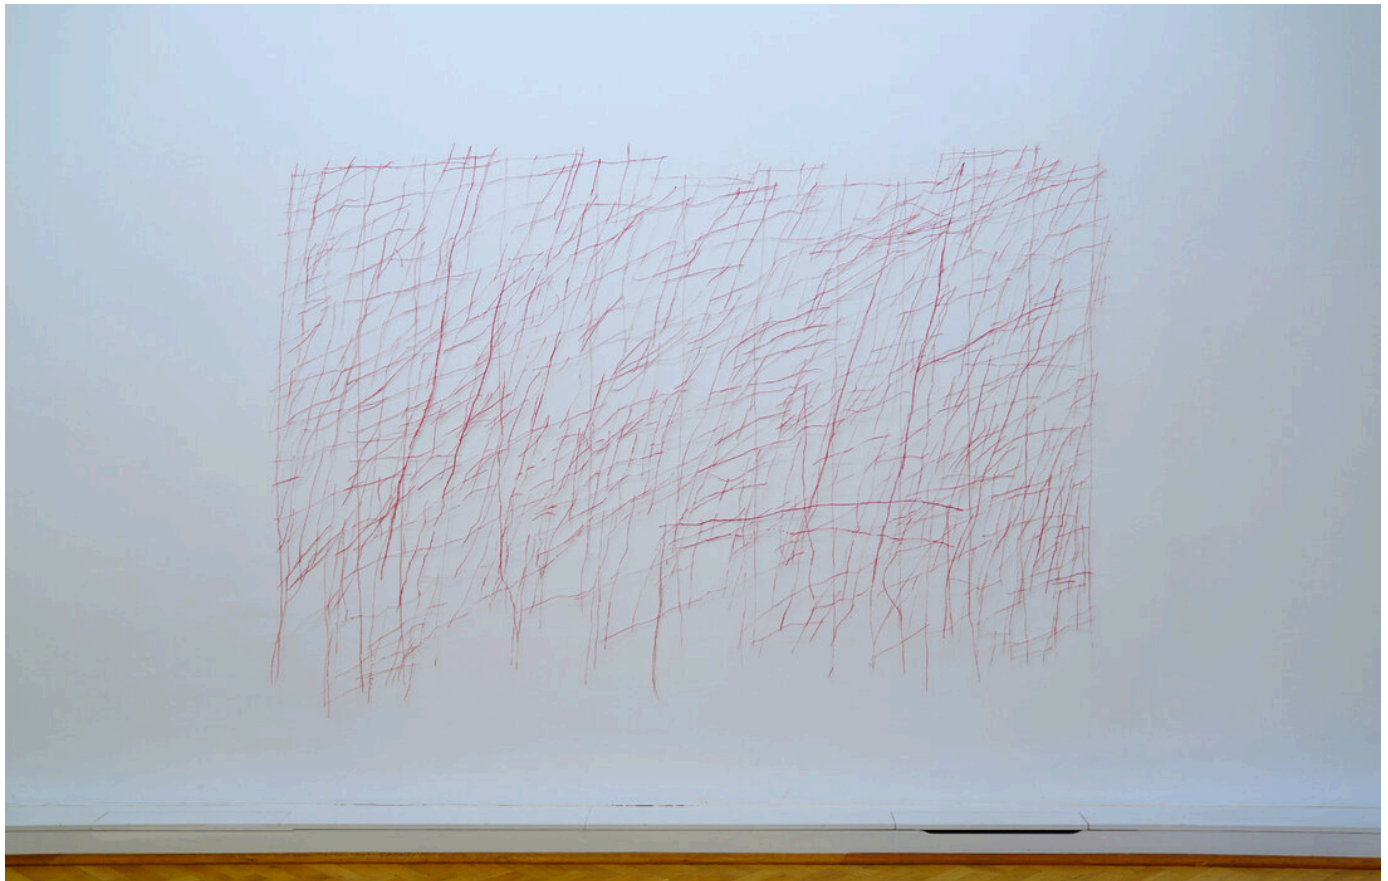

Katharina Hinsberg

Schraffen, 2021

Schraffen

Werknummer: KHI/P 21

Buntstift auf Papier, Scherenschnitt
180 x 275 cm

Bernhard Knaus Fine Art

Niddastrasse 84
60329 Frankfurt am Main
Fon +49 (0) 69 244 507 68
knaus@bernhardknaus.de
bernhardknaus.com