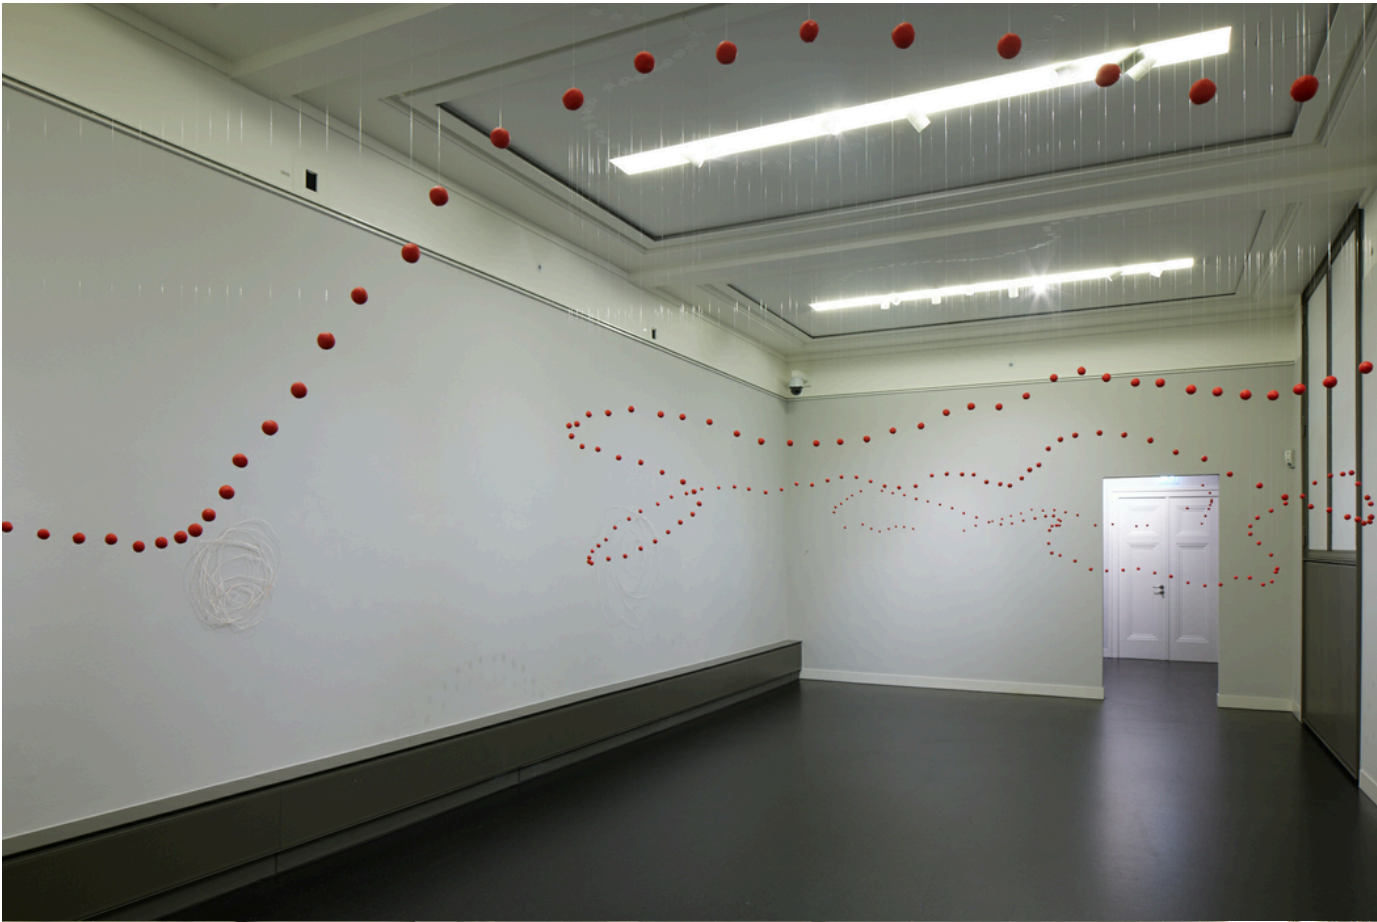

**Katharina Hinsberg**

Zwischen einer Linie - Monika Grzymala & Katharina Hinsberg  
26.04.2024 - 25.08.2024  
Kunsthalle Mannheim, DE

Duo-Ausstellung  
Eröffnung: Donnerstag, 25. April 2024 um 19 Uhr

---