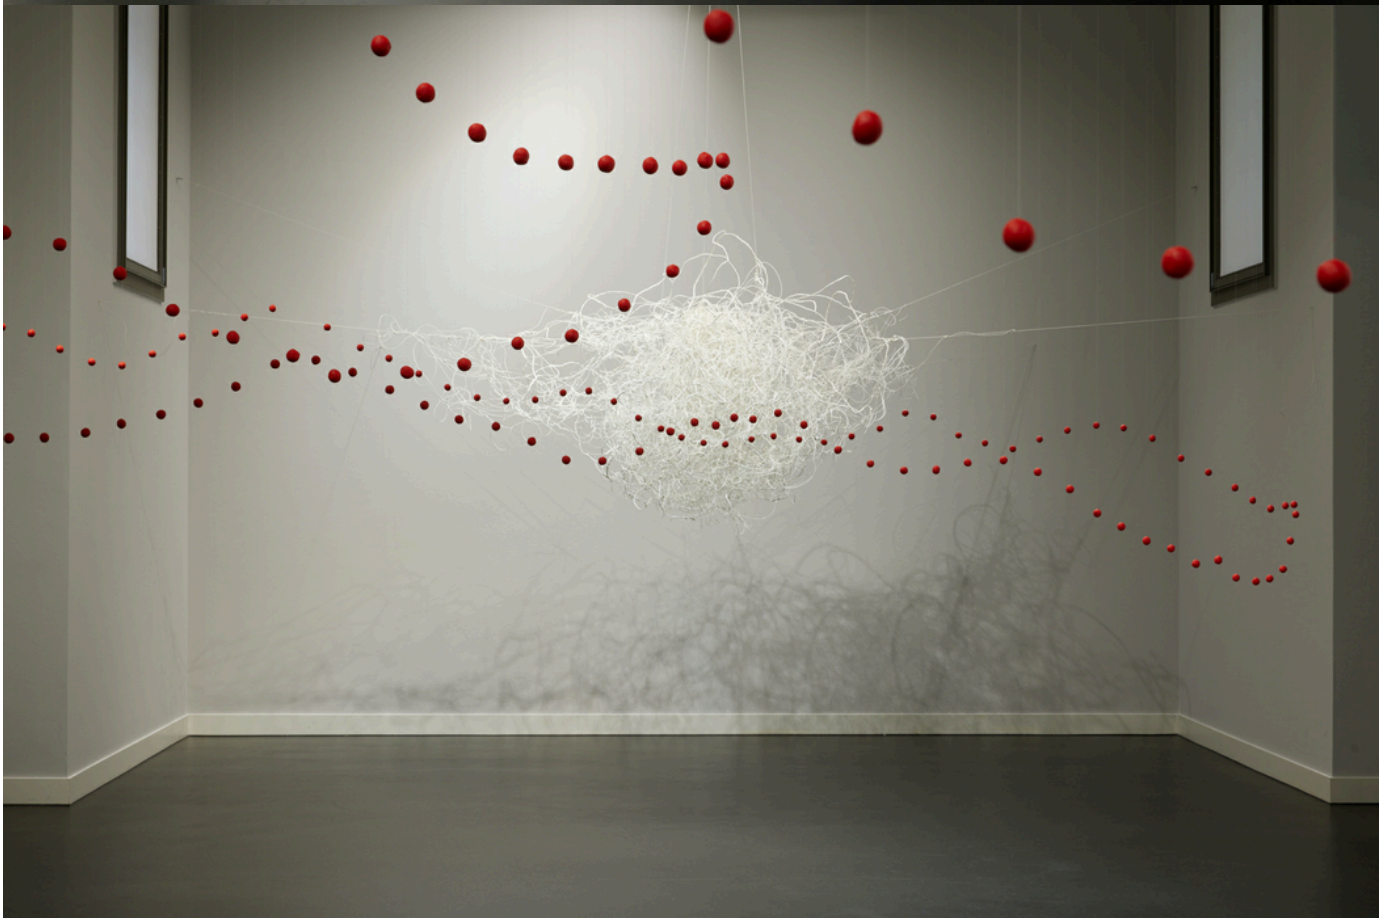

**Katharina Hinsberg**

Zwischen einer Linie - Monika Grzymala & Katharina Hinsberg  
26.04.2024 - 25.08.2024  
Kunsthalle Mannheim, DE

Duo-Ausstellung  
Eröffnung: Donnerstag, 25. April 2024 um 19 Uhr

---