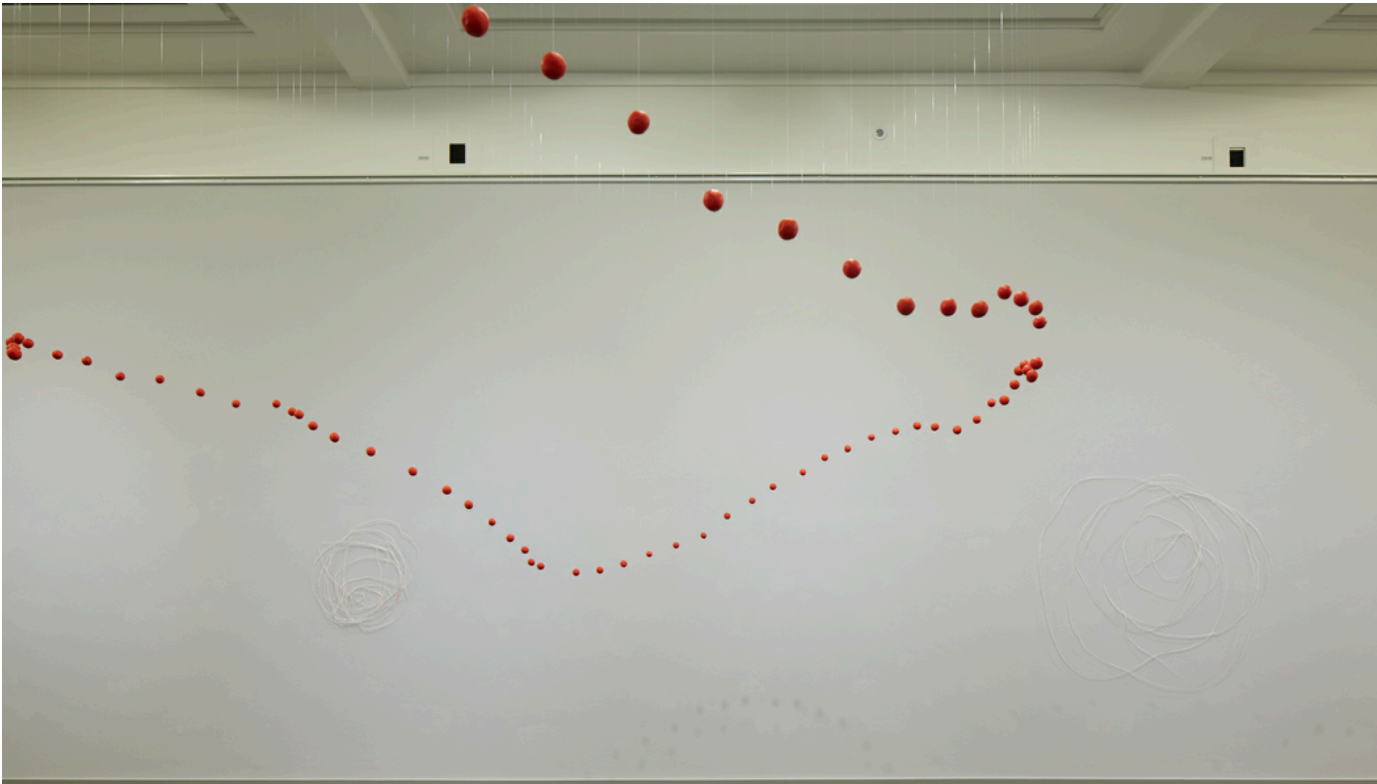

**Katharina Hinsberg**

Zwischen einer Linie - Monika Grzymala & Katharina Hinsberg  
26.04.2024 - 25.08.2024  
Kunsthalle Mannheim, DE

Duo-Ausstellung  
Eröffnung: Donnerstag, 25. April 2024 um 19 Uhr

---