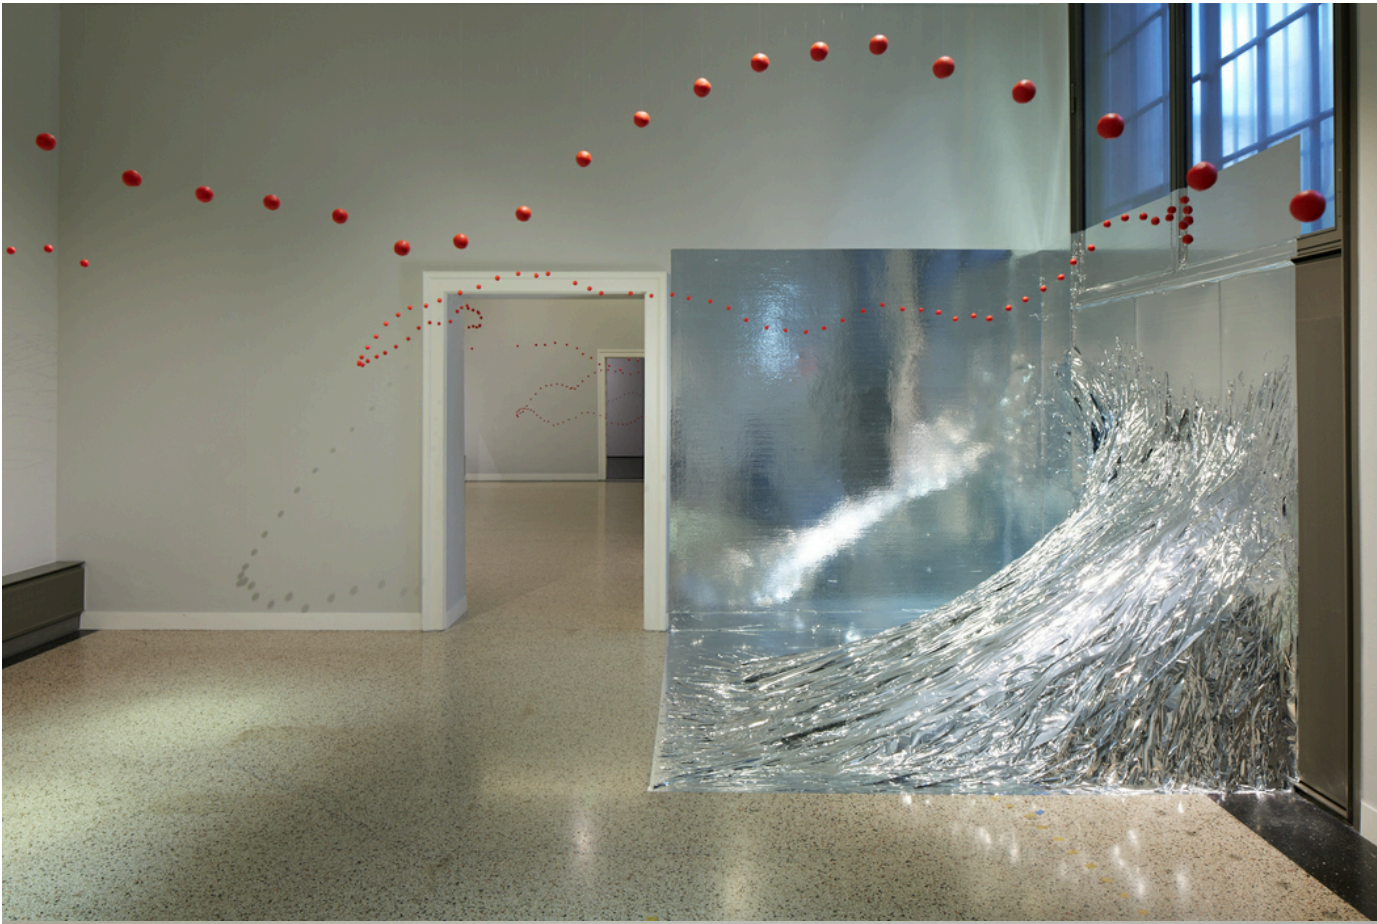

**Katharina Hinsberg**

Zwischen einer Linie - Monika Grzymala & Katharina Hinsberg  
26.04.2024 - 25.08.2024  
Kunsthalle Mannheim, DE

Duo-Ausstellung  
Eröffnung: Donnerstag, 25. April 2024 um 19 Uhr

---