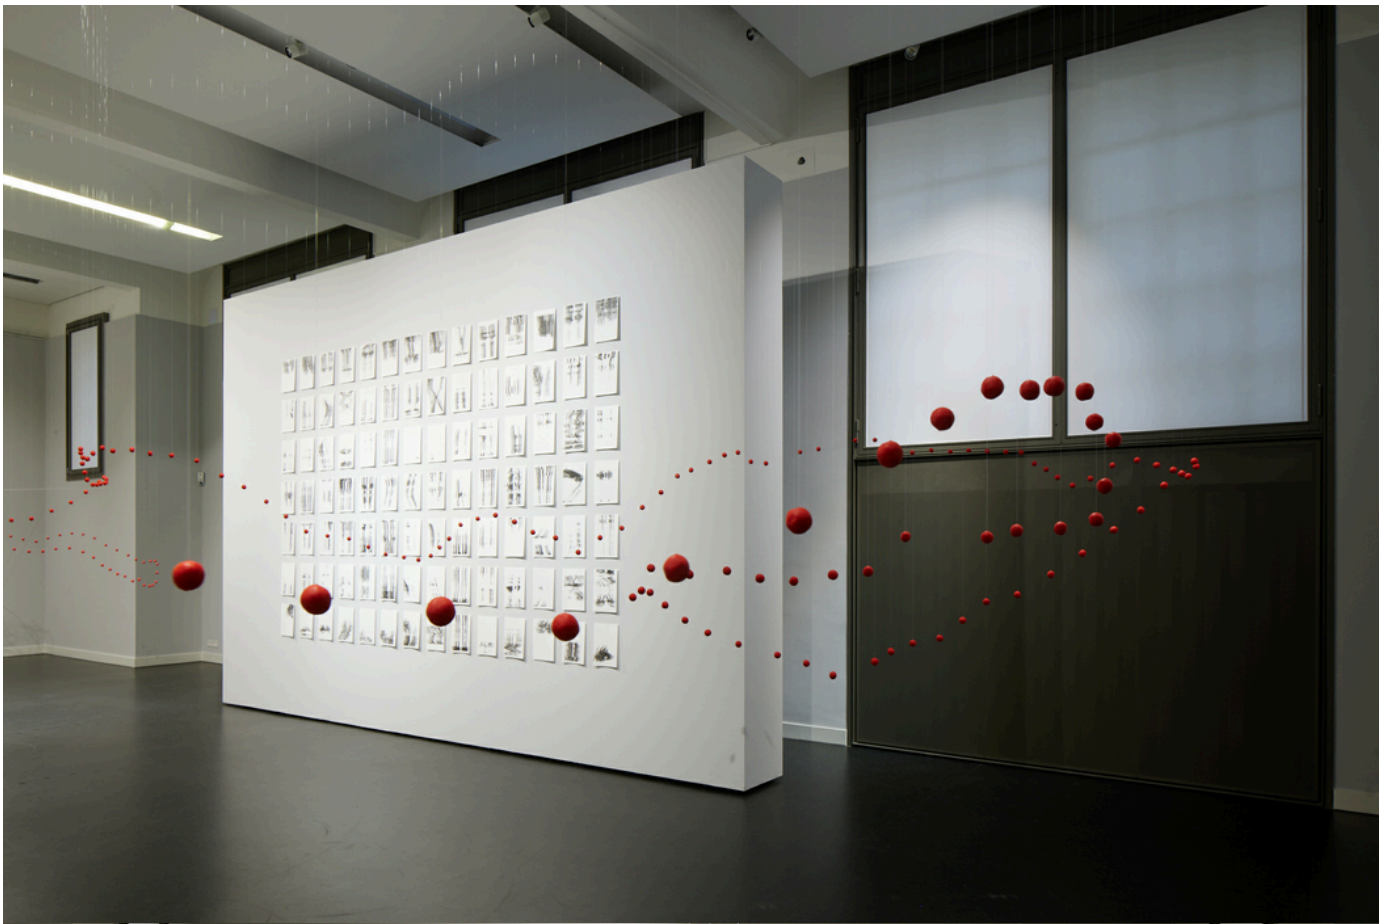

**Katharina Hinsberg**

Zwischen einer Linie - Monika Grzymala & Katharina Hinsberg  
26.04.2024 - 25.08.2024  
Kunsthalle Mannheim, DE

Duo-Ausstellung  
Eröffnung: Donnerstag, 25. April 2024 um 19 Uhr

---