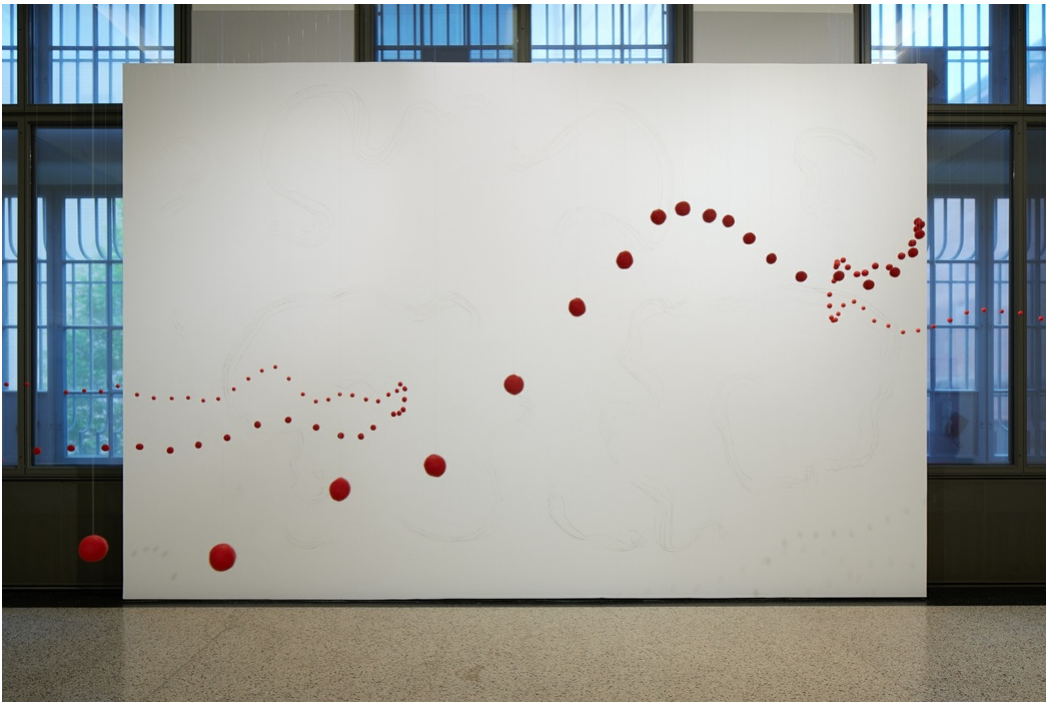

Katharina Hinsberg
Zwischen einer Linie - Monika Grzymala & Katharina Hinsberg
26.04.2024 - 25.08.2024
Kunsthalle Mannheim, DE

Duo-Ausstellung
Eröffnung: Donnerstag, 25. April 2024 um 19 Uhr

Bernhard Knaus Fine Art