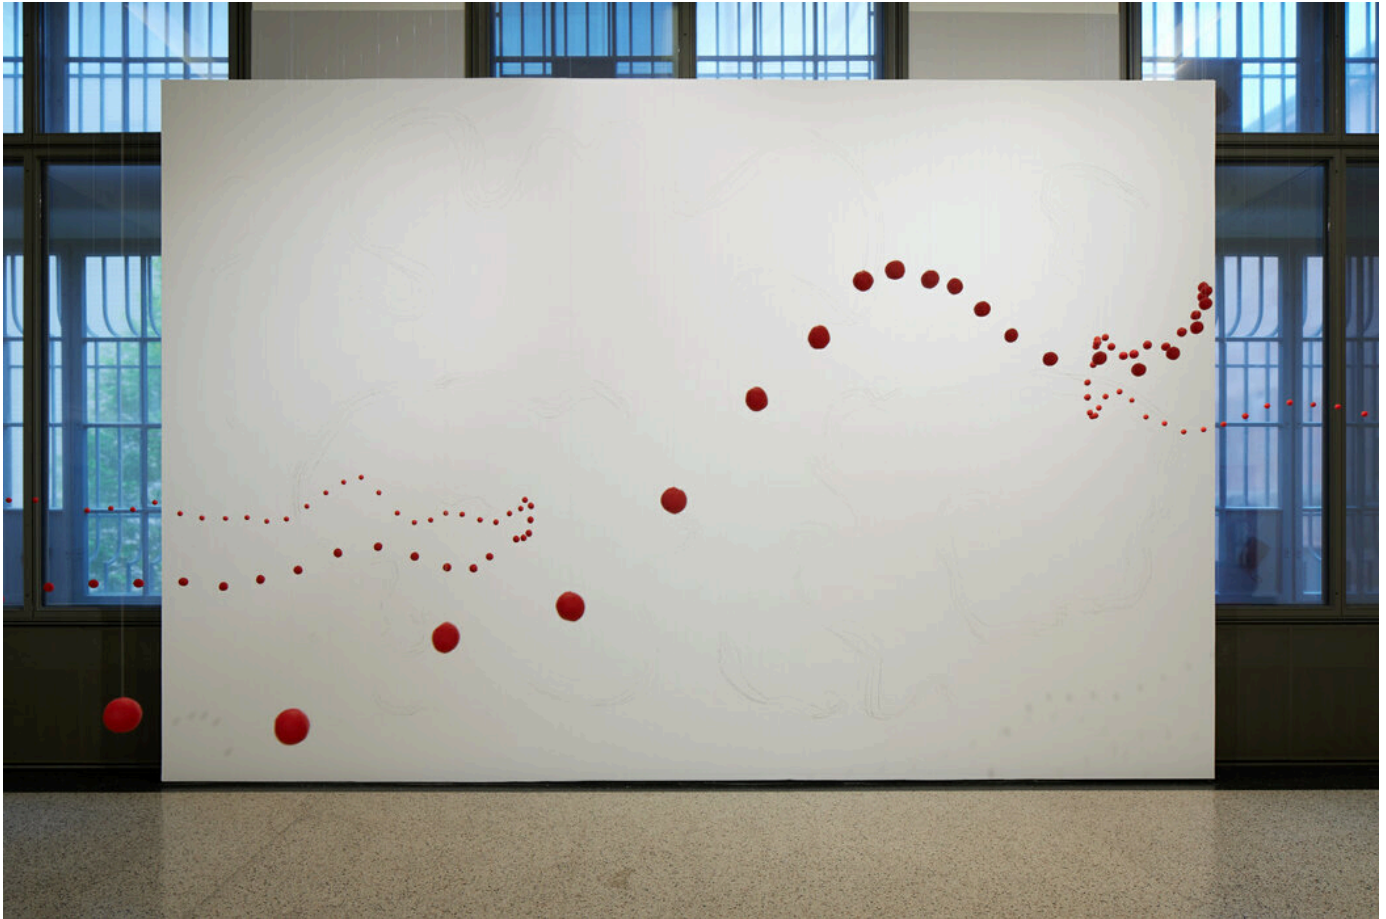

**Katharina Hinsberg**

Zwischen einer Linie - Monika Grzymala & Katharina Hinsberg  
26.04.2024 - 25.08.2024  
Kunsthalle Mannheim, DE

Duo-Ausstellung  
Eröffnung: Donnerstag, 25. April 2024 um 19 Uhr

---