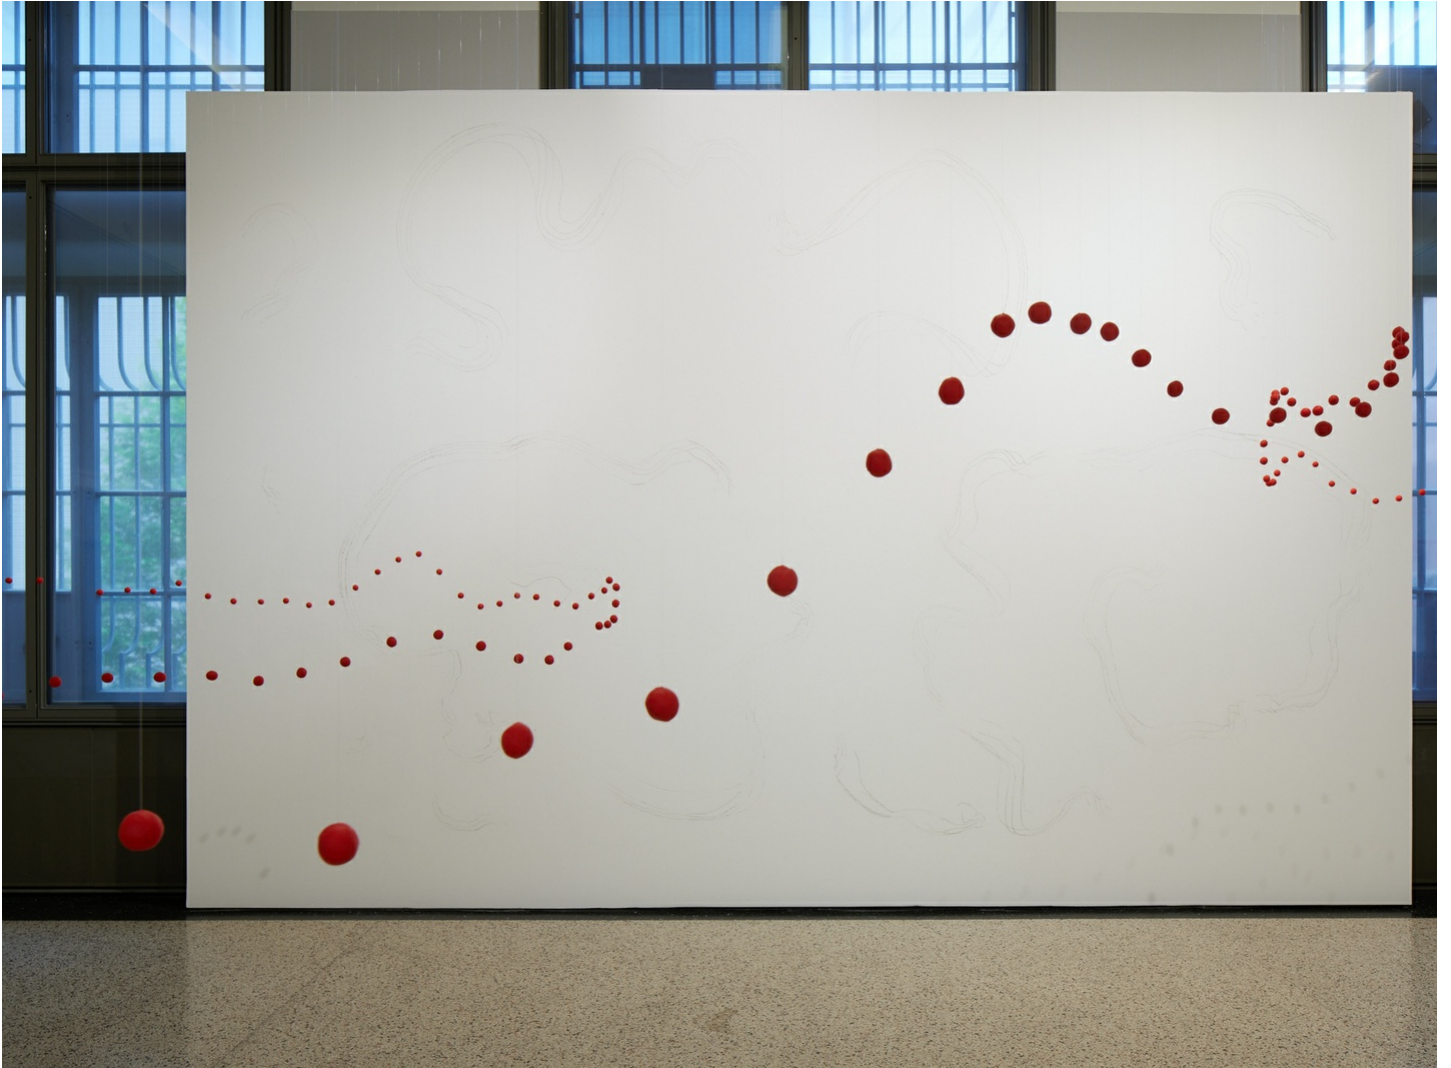

Katharina Hinsberg
Zwischen einer Linie - Monika Grzymala & Katharina Hinsberg
26.04.2024 - 25.08.2024
Kunsthalle Mannheim, DE

Duo-Ausstellung
Eröffnung: Donnerstag, 25. April 2024 um 19 Uhr

Bernhard Knaus Fine Art