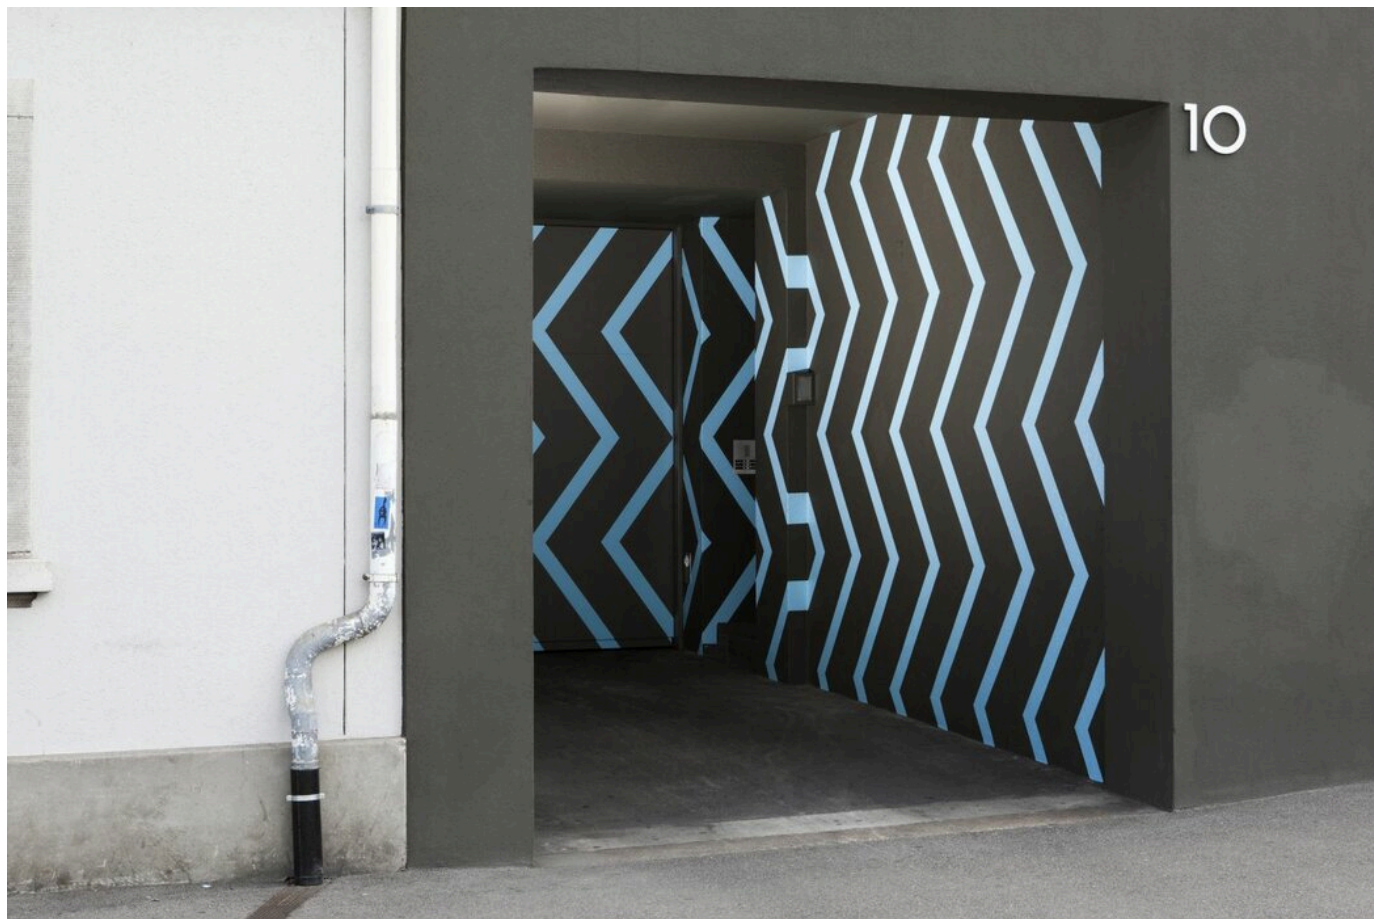

Karim Noureldin

zzz, 2011

Einfahrt Aufzug Tiefgarage
Basel
Luvo Architekten ETH/SIA

Bernhard Knaus Fine Art

Niddastrasse 84
60329 Frankfurt am Main
Fon +49 (0) 69 244 507 68
knaus@bernhardknaus.de
bernhardknaus.com