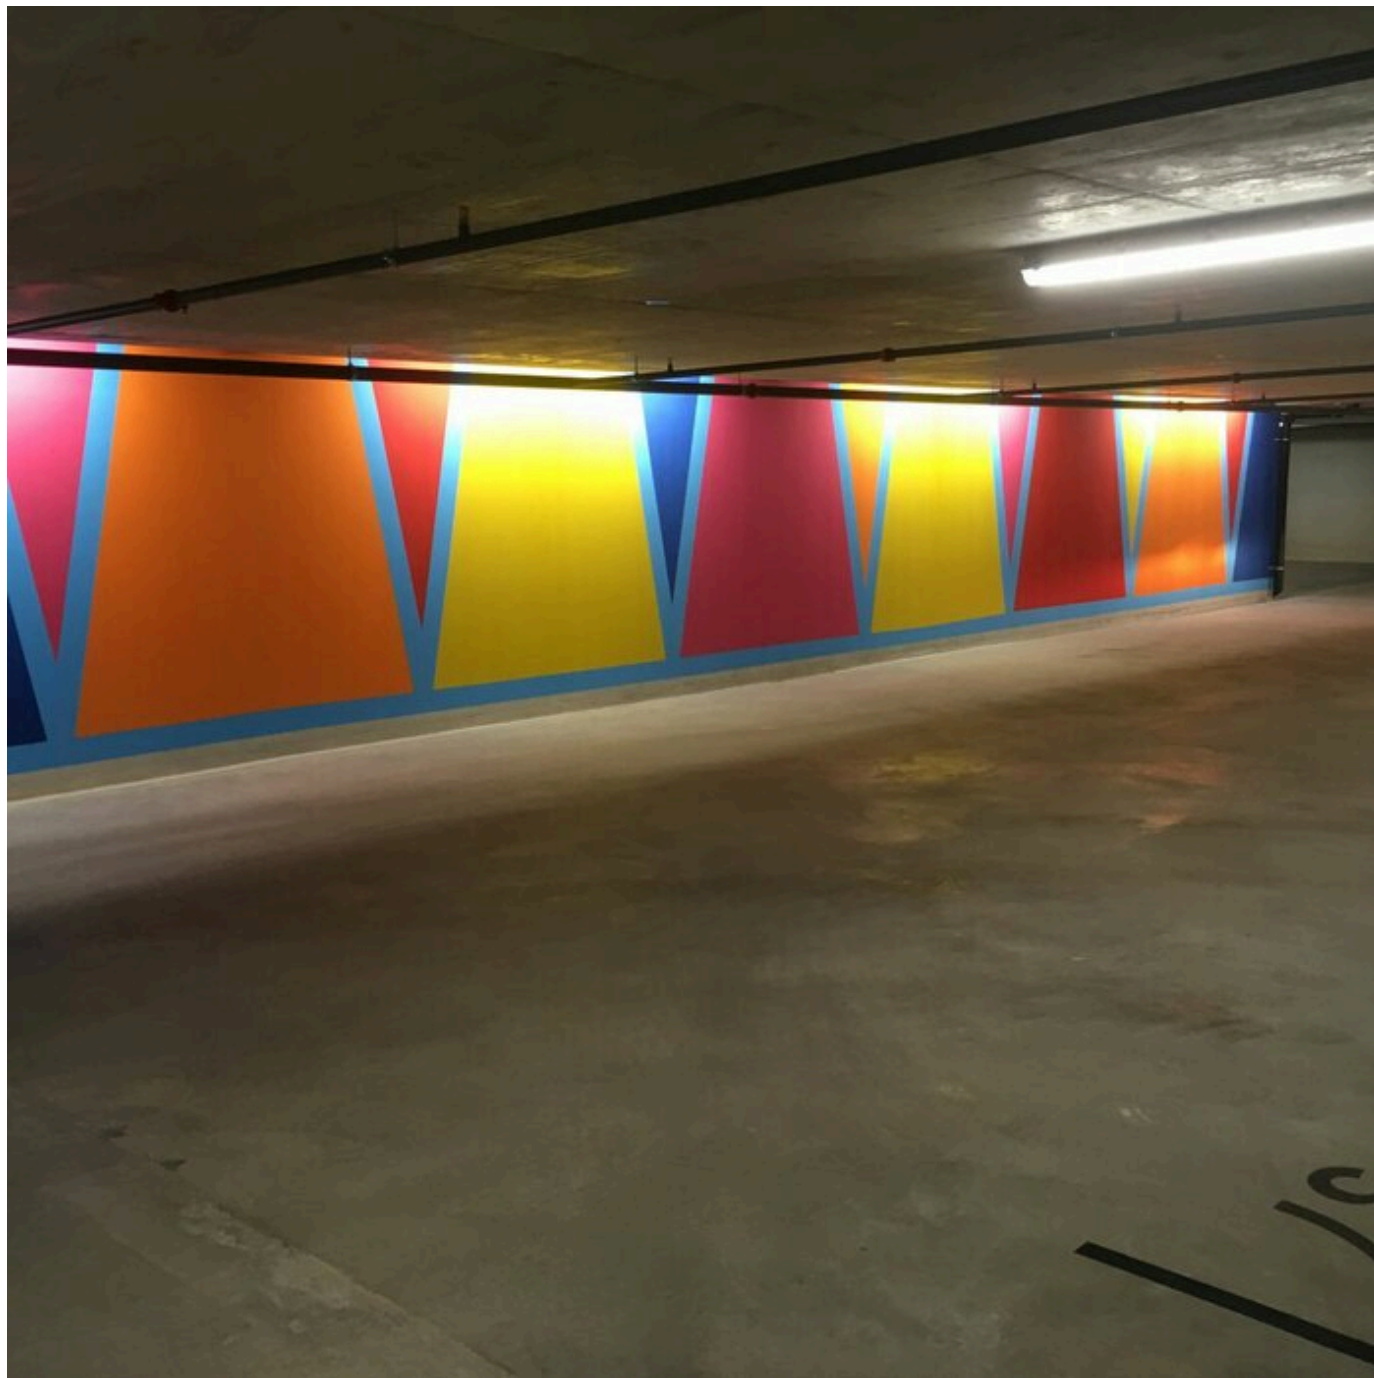

Karim Noureldin

Flag, 2016

Logements des Grandes Chènes, Celigny
Wandgemälde
Acryl
Bunq Architectes FAS

Bernhard Knaus Fine Art

Niddastrasse 84
60329 Frankfurt am Main
Fon +49 (0) 69 244 507 68
knaus@bernhardknaus.de
bernhardknaus.com