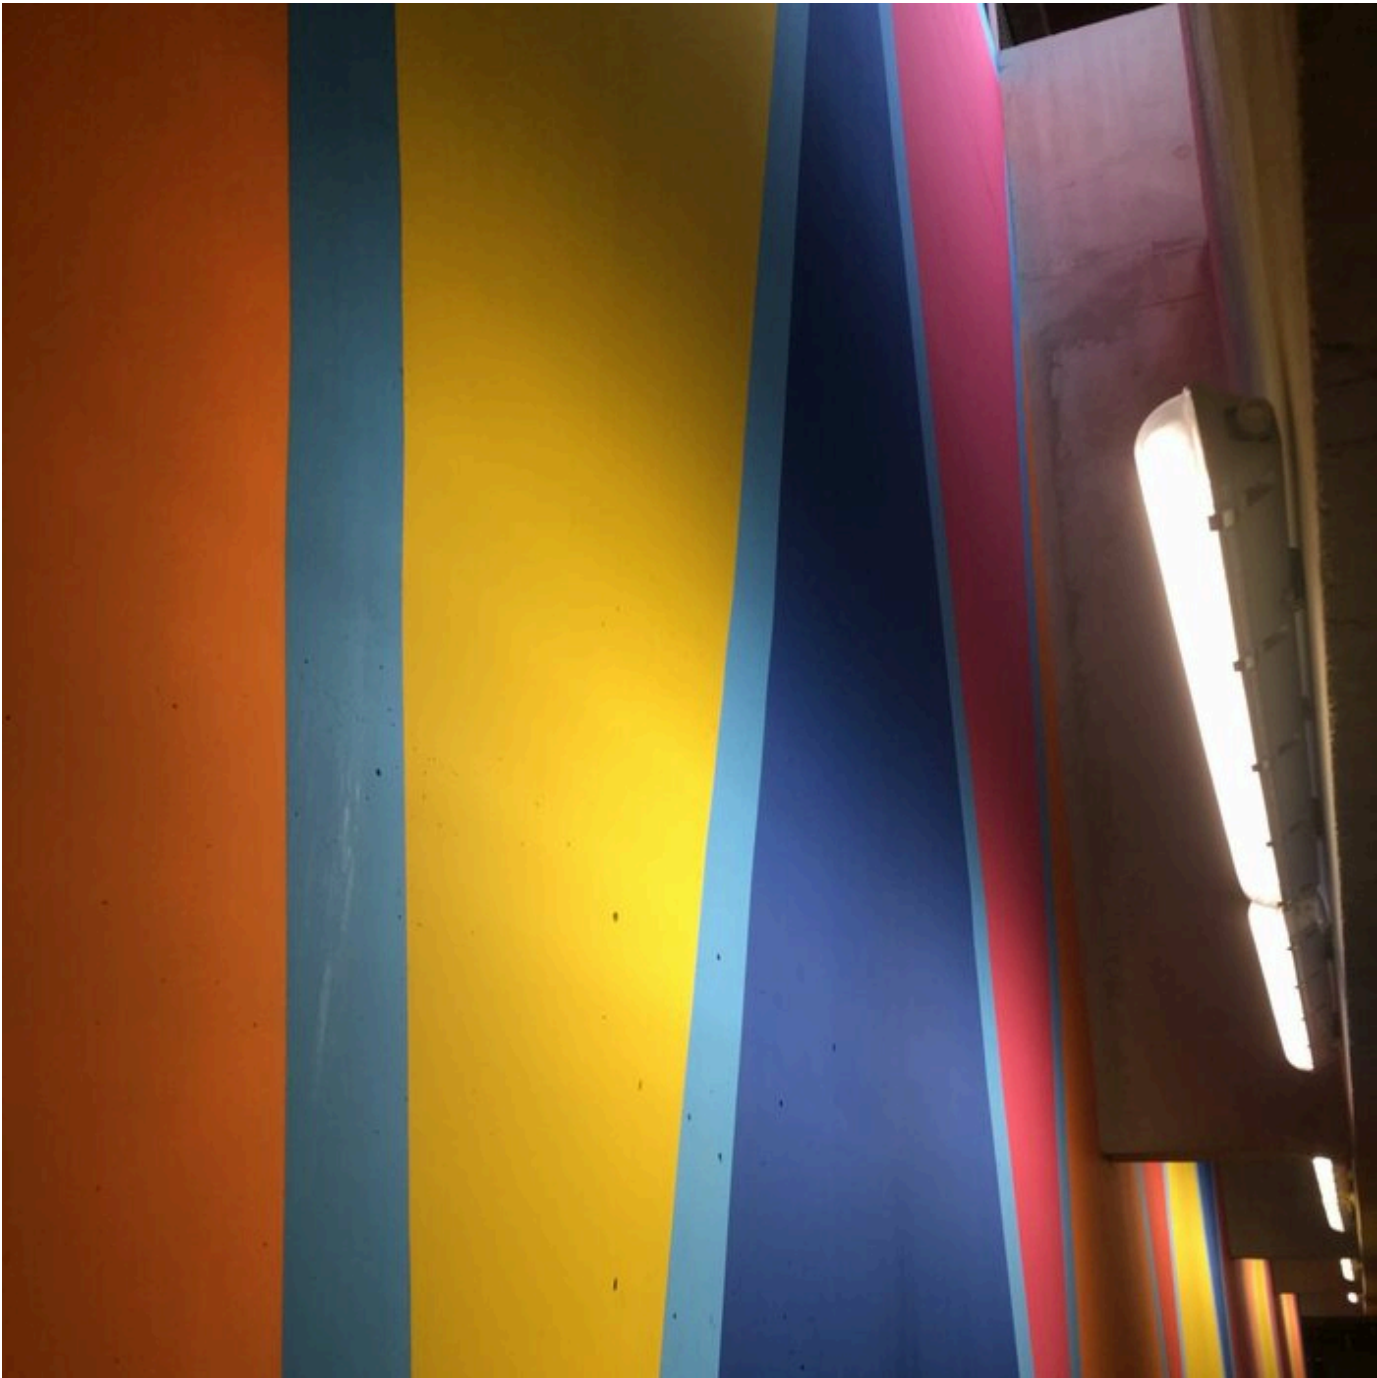

Karim Noureldin

Flag, 2016

Logements des Grandes Chènes, Celigny
Wandgemälde
Acryl
Bunq Architectes FAS

Bernhard Knaus Fine Art

Niddastrasse 84
60329 Frankfurt am Main
Fon +49 (0) 69 244 507 68
knaus@bernhardknaus.de
bernhardknaus.com