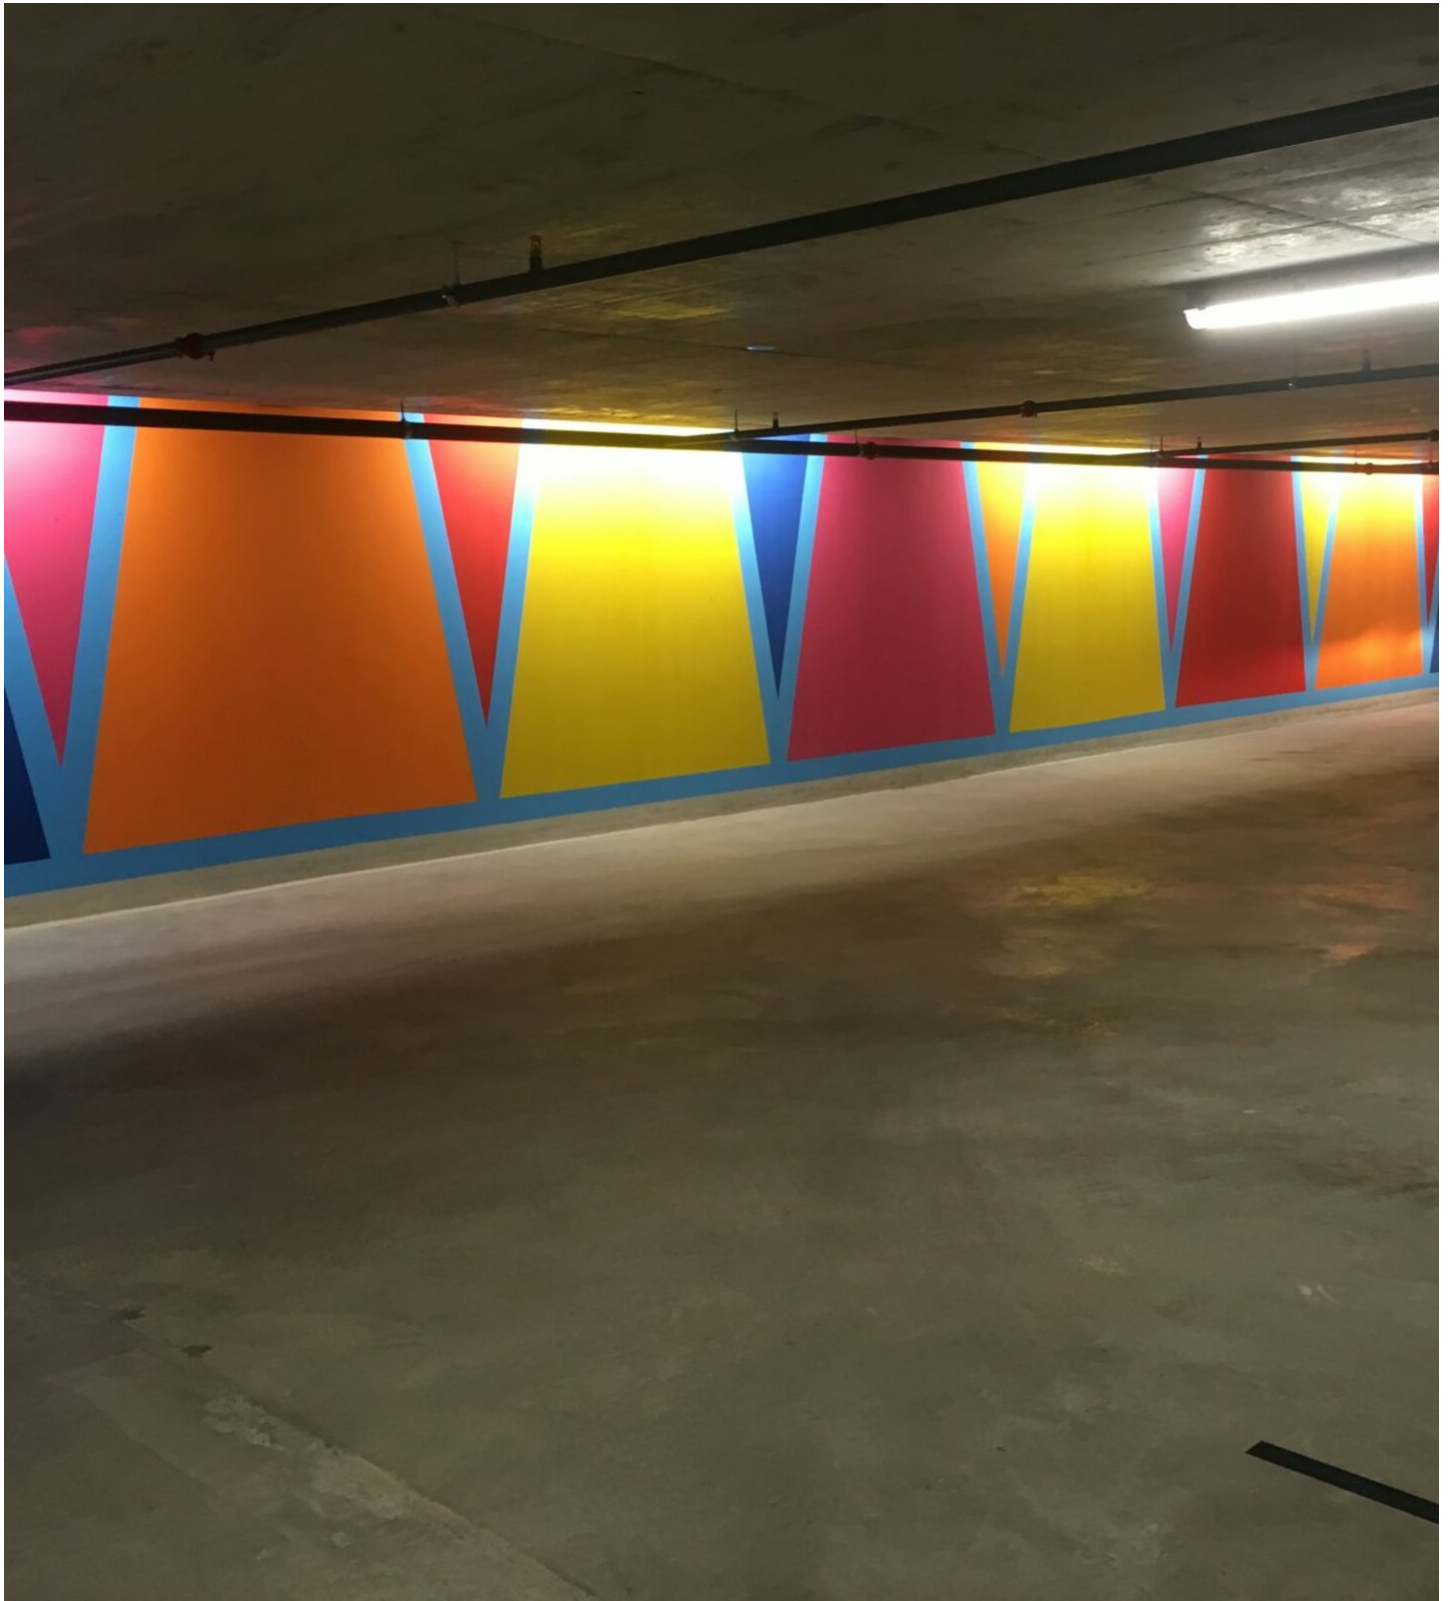

Karim Noureldin
Flag, 2016

Logements des Grandes Chènes, Celigny
Wandgemälde
Acryl
Bunq Architectes FAS

Bernhard Knaus Fine Art

Niddastrasse 84
60329 Frankfurt am Main
Fon +49 (0) 69 244 507 68
knaus@bernhardknaus.de
bernhardknaus.com