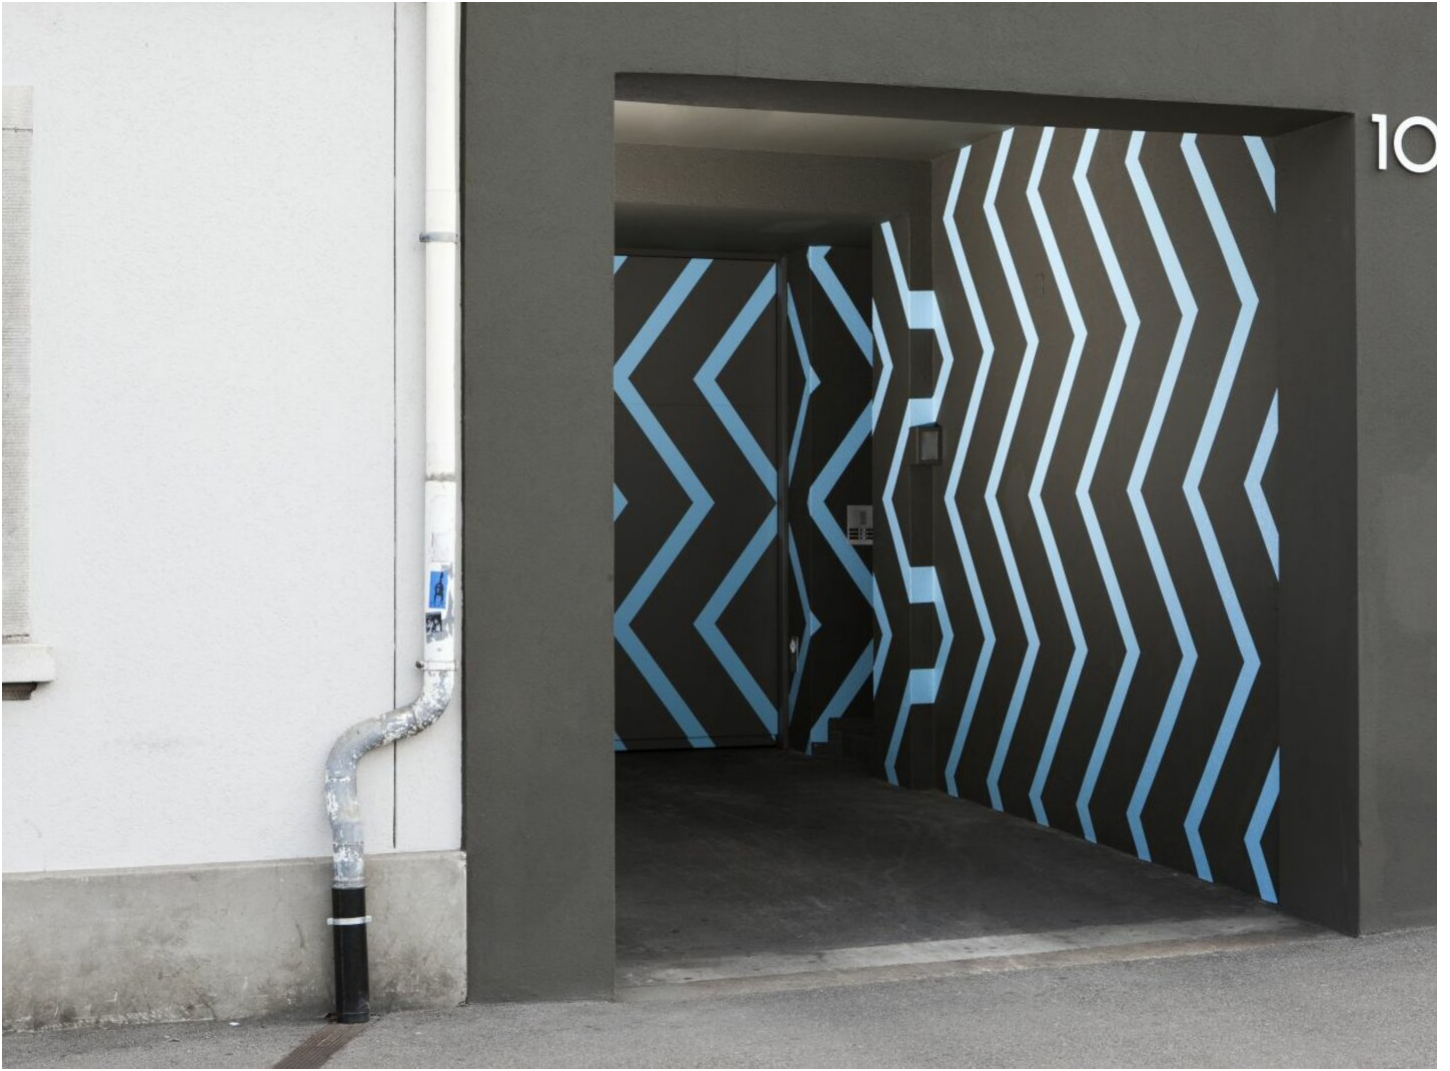

Karim Noureldin
zzz, 2011

Einfahrt Aufzug Tiefgarage
Basel
Luvo Architekten ETH/SIA

Bernhard Knaus Fine Art

Niddastrasse 84
60329 Frankfurt am Main
Fon +49 (0) 69 244 507 68
knaus@bernhardknaus.de
bernhardknaus.com