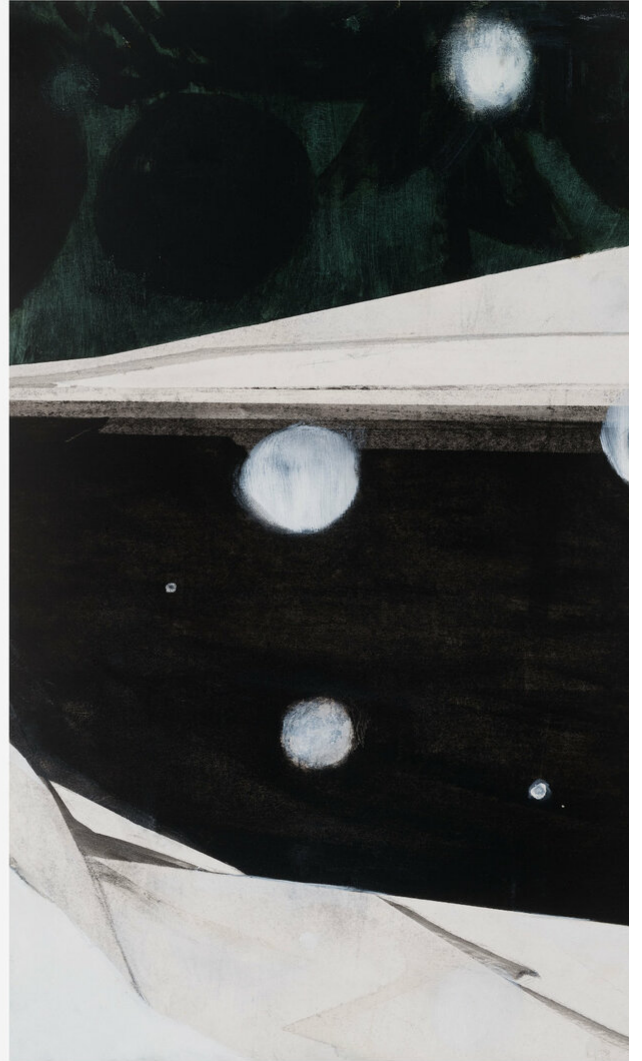

Iris Schomaker  
Landschaft / Schnee, 2024

Aquarell, Öl auf Papier  
Dyptichon  
je 42,5 x 27,7 cm | 16 3/4 x 11 in  
IS/P 1

---

**Bernhard Knaus Fine Art**

Niddastrasse 84  
60329 Frankfurt am Main  
Fon +49 (0) 69 244 507 68  
[knaus@bernhardknaus.de](mailto:knaus@bernhardknaus.de)  
[bernhardknaus.com](http://bernhardknaus.com)