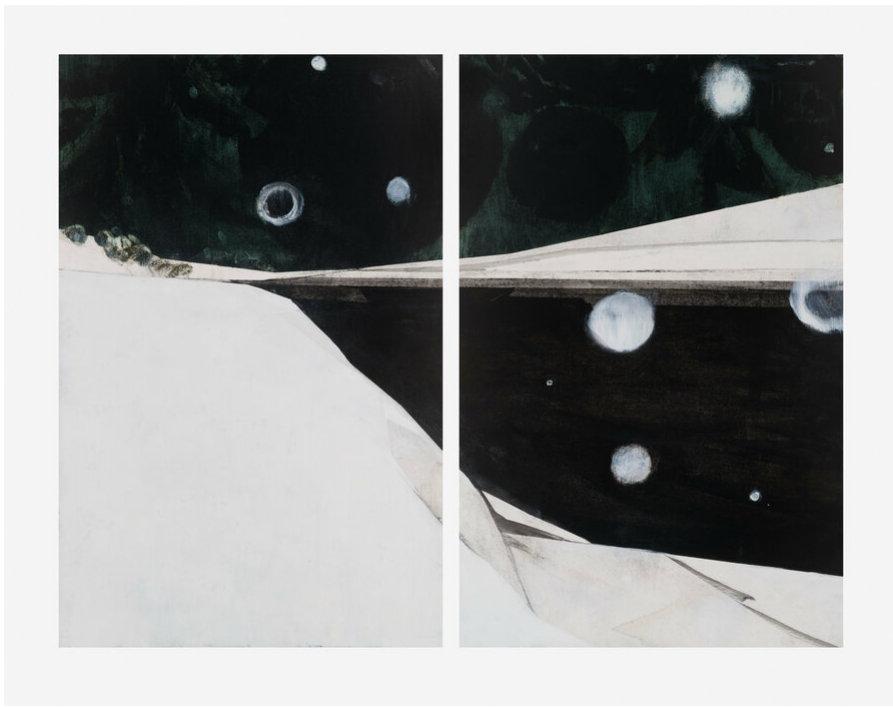

Iris Schomaker  
Landschaft / Schnee, 2024

Aquarell, Öl auf Papier  
Dyptichon  
je 42,5 x 27,7 cm | 16 3/4 x 11 in  
IS/P 1

---

**Bernhard Knaus Fine Art**

Niddastrasse 84  
60329 Frankfurt am Main  
Fon +49 (0) 69 244 507 68  
[knaus@bernhardknaus.de](mailto:knaus@bernhardknaus.de)  
[bernhardknaus.com](http://bernhardknaus.com)