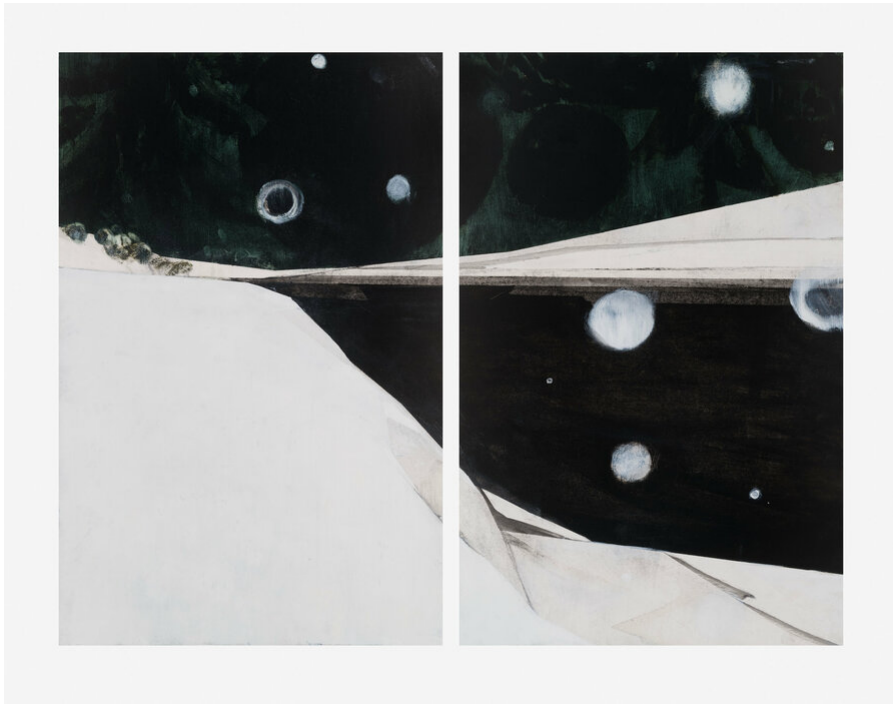

Iris Schomaker
Landschaft / Schnee, 2024

Aquarell, Öl auf Papier
Dyptichon
je 42,5 x 27,7 cm | 16 3/4 x 11 in
IS/P 1

Bernhard Knaus Fine Art

Niddastrasse 84
60329 Frankfurt am Main
Fon +49 (0) 69 244 507 68
knaus@bernhardknaus.de
bernhardknaus.com