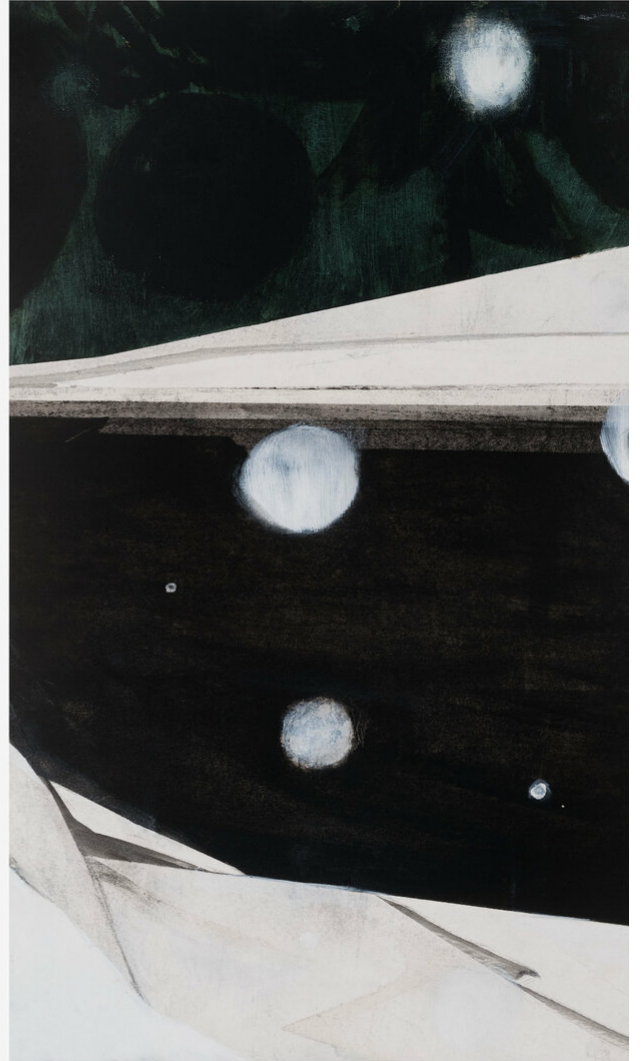

Iris Schomaker
Landschaft / Schnee, 2024

Aquarell, Öl auf Papier
Dyptichon
je 42,5 x 27,7 cm | 16 3/4 x 11 in
IS/P 1

Bernhard Knaus Fine Art

Niddastrasse 84
60329 Frankfurt am Main
Fon +49 (0) 69 244 507 68
knaus@bernhardknaus.de
bernhardknaus.com