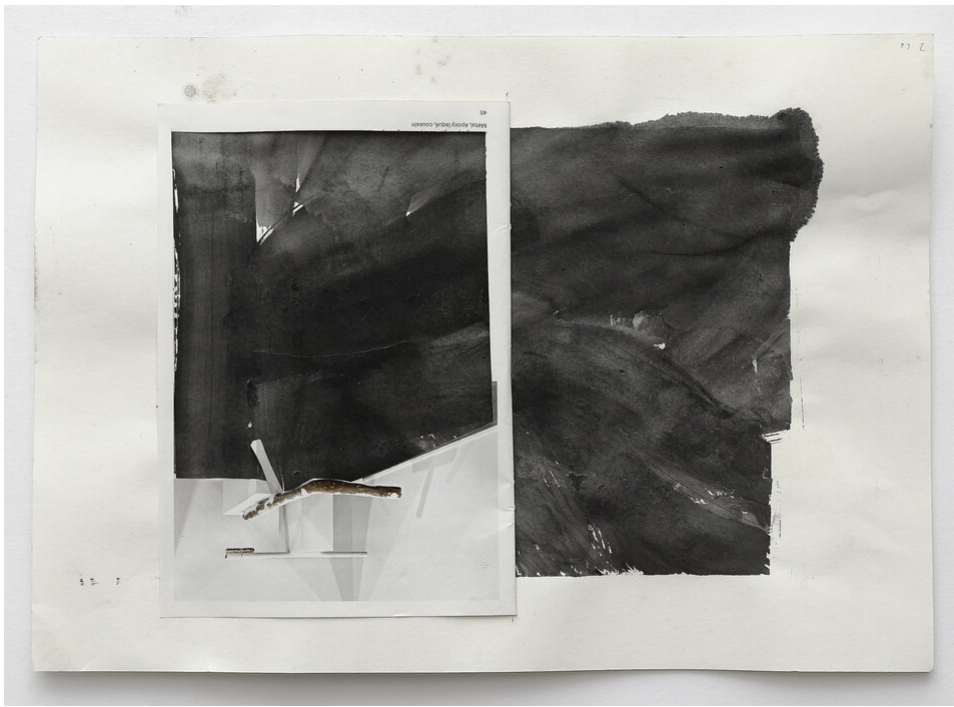

Harald Kröner  
k2125, 2021  
Familienbande

Tusche auf Papier  
29,5 x 41,8 cm  
gerahmt: 35 x 47 cm  
HK/P 230

---

**Bernhard Knaus Fine Art**

Niddastrasse 84  
60329 Frankfurt am Main  
Fon +49 (0) 69 244 507 68  
[knaus@bernhardknaus.de](mailto:knaus@bernhardknaus.de)  
[bernhardknaus.com](http://bernhardknaus.com)