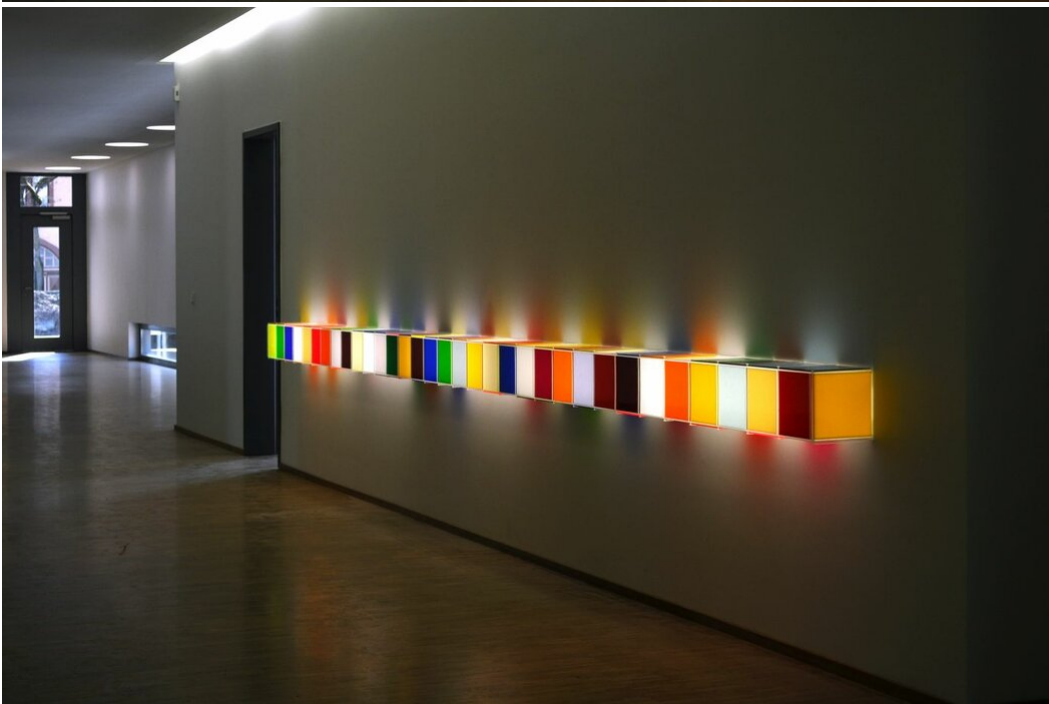

Harald Kröner
Kindergarten und Hort, Karlsruhe, 2010

2 beleuchtete Boxen 30 x 30 x 900 cm / 30 x 30 x 700 cm, Plexiglas mit austauschbaren Scheiben Alphabet / Farben, Leuchter als Gemeinschaftsprojekt H = 480 cm