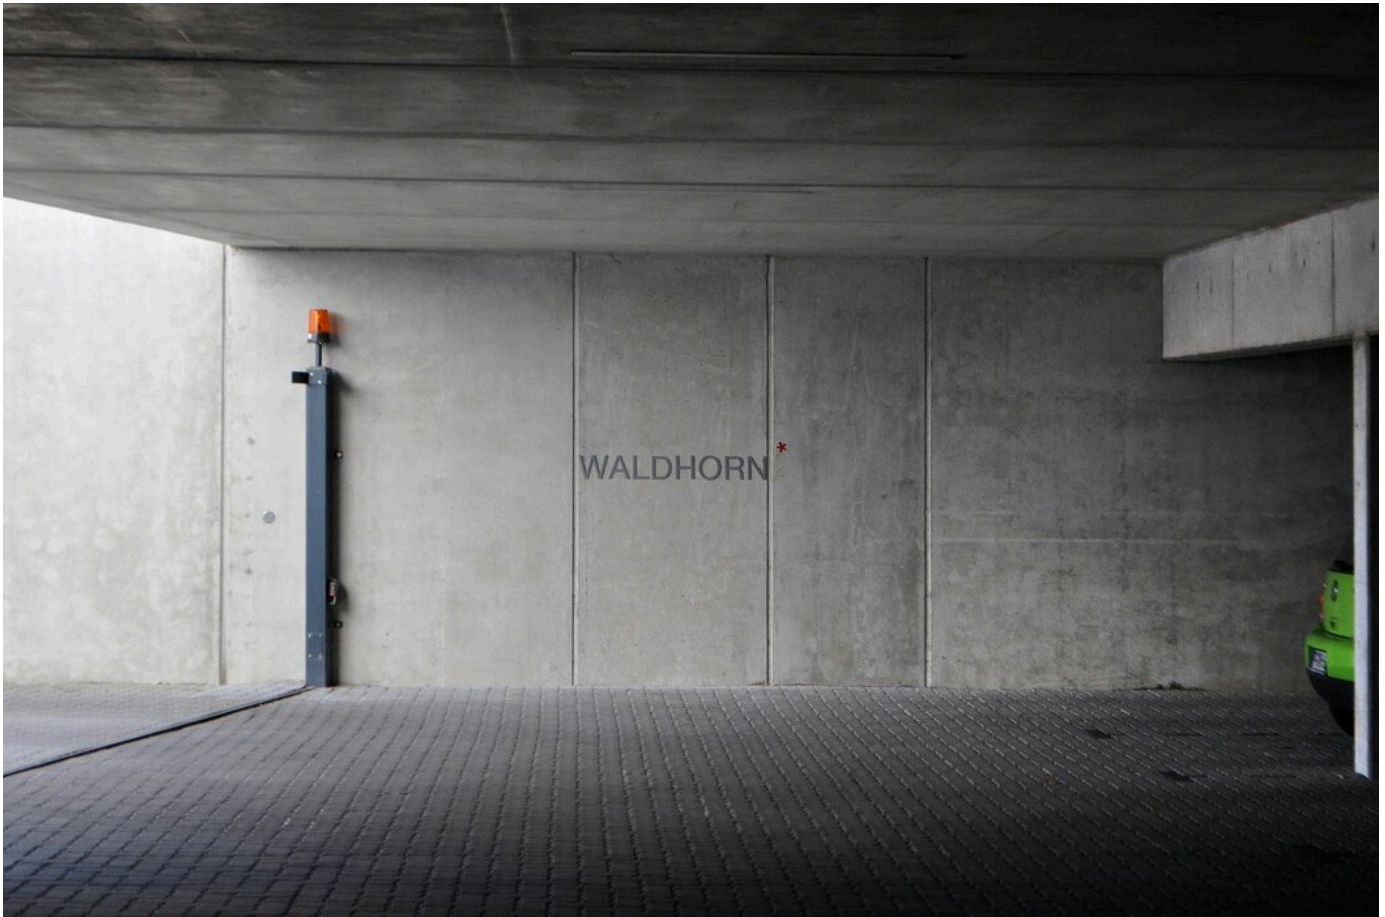

Harald Kröner

Ortsmitte Niefern, 2012

13 Kneipen und ortsbekannte "Originale" der ehemaligen Ortsmitte, Alu lackiert, Info-Leuchtkasten, Asterisk, beleuchtet

Bernhard Knaus Fine Art

Niddastrasse 84
60329 Frankfurt am Main
Fon +49 (0) 69 244 507 68
knaus@bernhardknaus.de
bernhardknaus.com