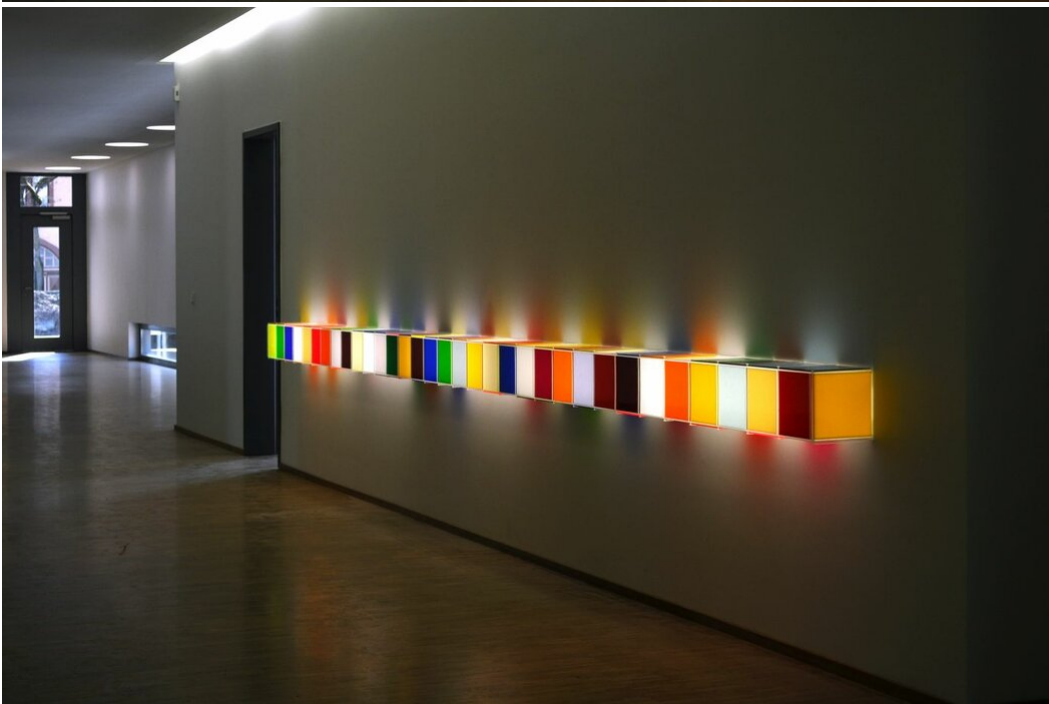

Harald Kröner  
Kindergarten und Hort, Karlsruhe, 2010

2 beleuchtete Boxen 30 x 30 x 900 cm / 30 x 30 x 700 cm, Plexiglas mit austauschbaren Scheiben Alphabet / Farben, Leuchter als Gemeinschaftsprojekt H = 480 cm