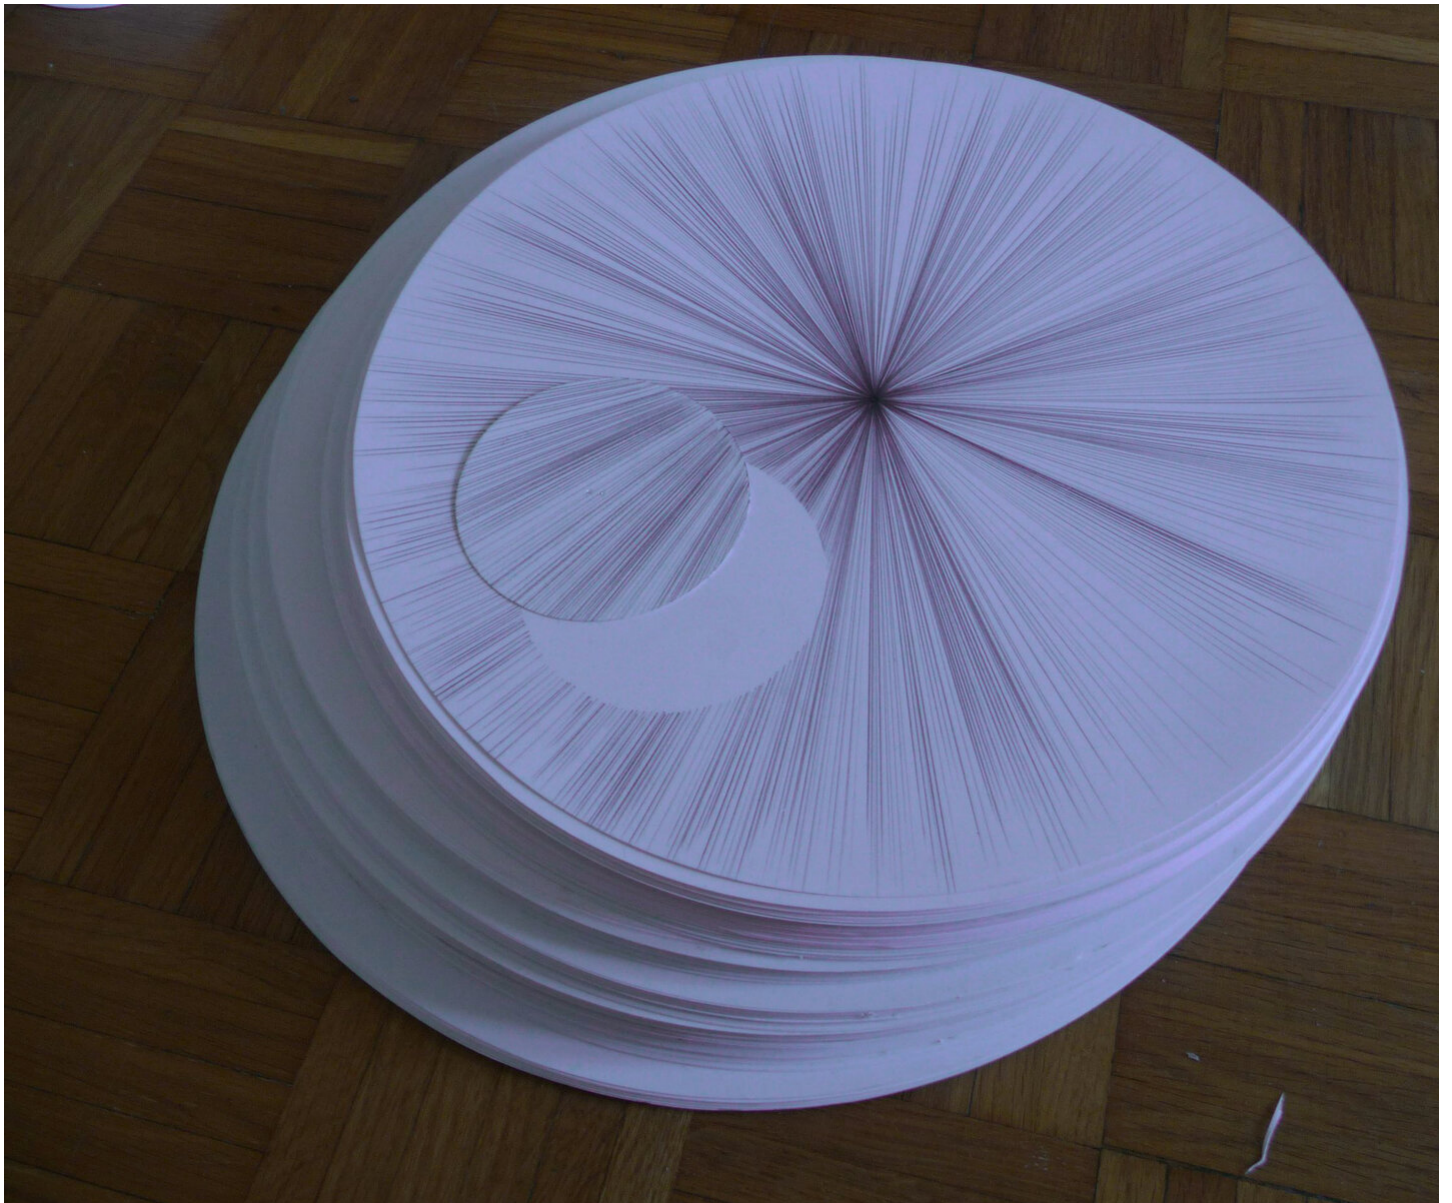

Gianni Caravaggio
Sole metafisico con luna (Methaphysische Sonne mit Mond), 2010

Papier, Bleistift
42 x 42 x 11 cm
GCS 1

Bernhard Knaus Fine Art

Niddastrasse 84
60329 Frankfurt am Main
Fon +49 (0) 69 244 507 68
knaus@bernhardknaus.de
bernhardknaus.com