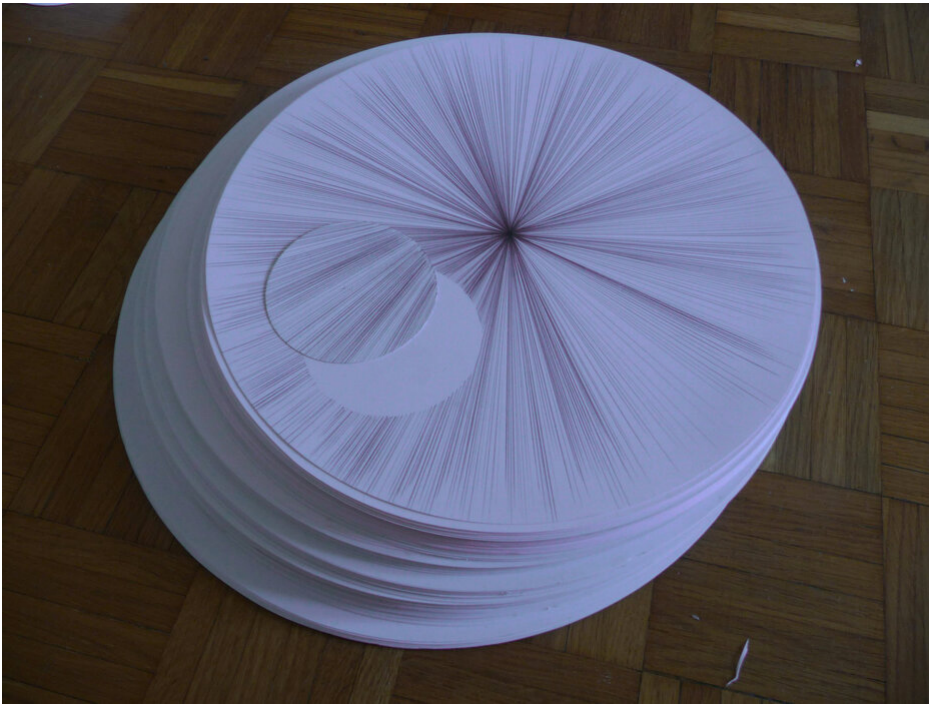

Gianni Caravaggio
Sole metafisico con luna (Methaphysische Sonne mit Mond), 2010

Papier, Bleistift
42 x 42 x 11 cm
GCS 1

Bernhard Knaus Fine Art

Niddastrasse 84
60329 Frankfurt am Main
Fon +49 (0) 69 244 507 68
knaus@bernhardknaus.de
bernhardknaus.com