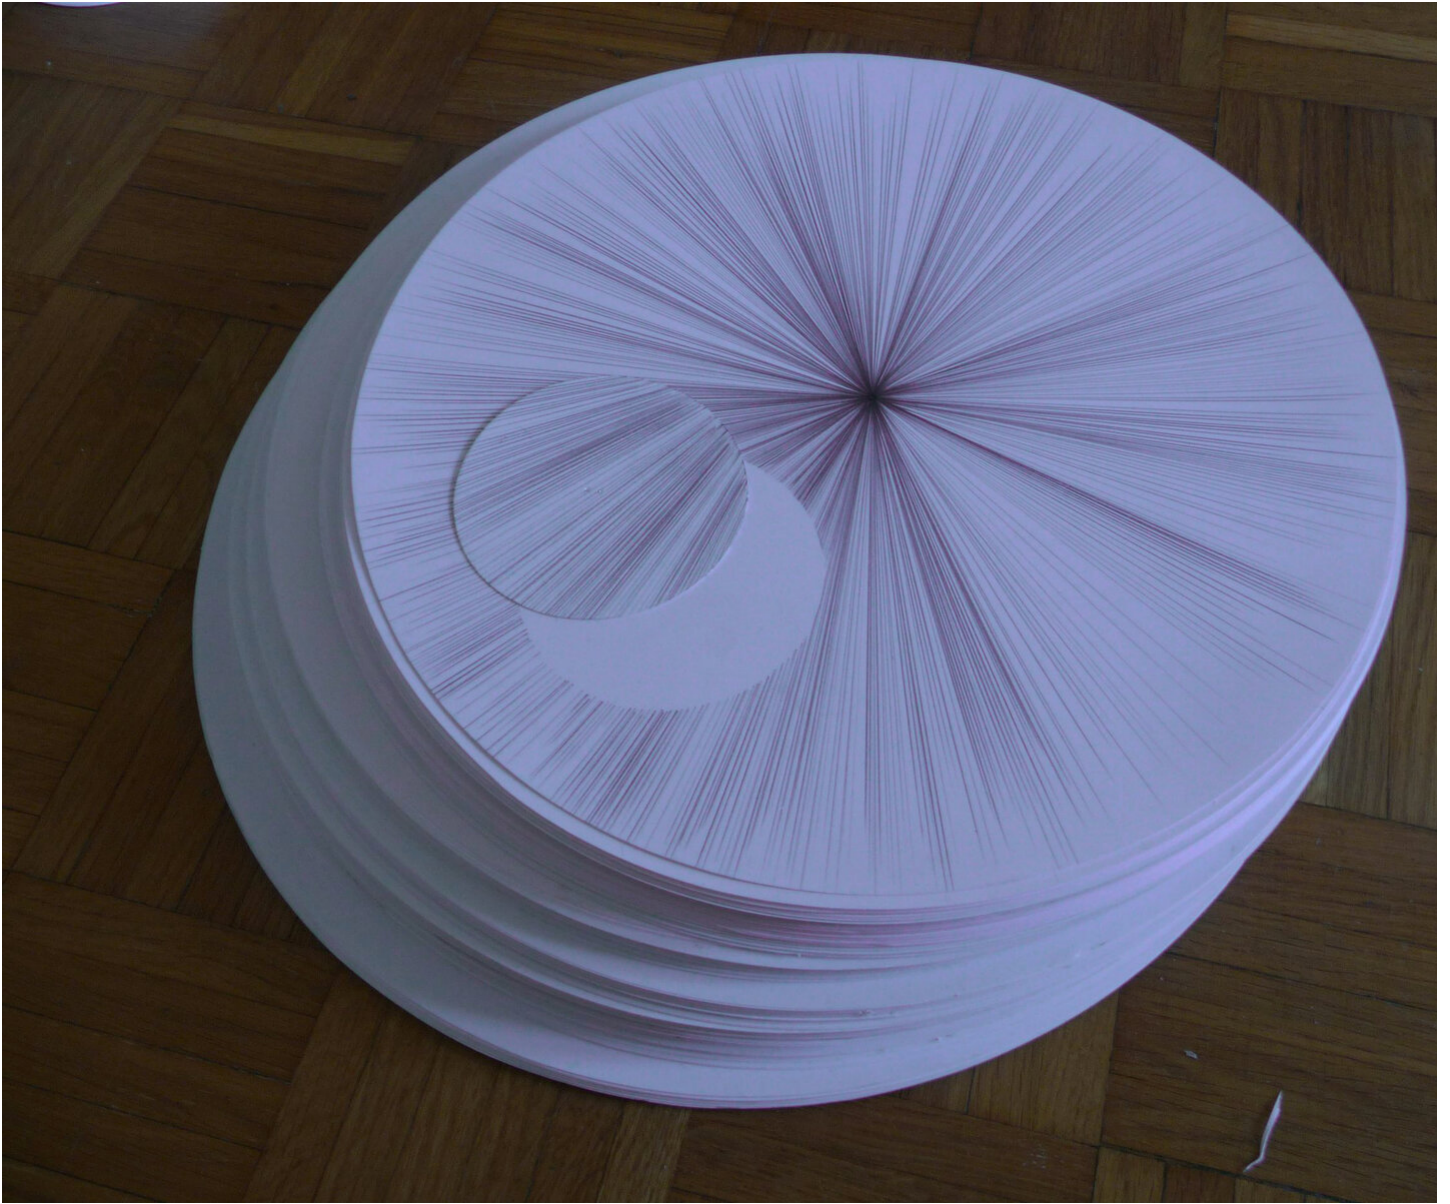

Gianni Caravaggio
Sole metafisico con luna (Methaphysische Sonne mit Mond), 2010

Papier, Bleistift
42 x 42 x 11 cm
GCS 1

Bernhard Knaus Fine Art

Niddastrasse 84
60329 Frankfurt am Main
Fon +49 (0) 69 244 507 68
knaus@bernhardknaus.de
bernhardknaus.com