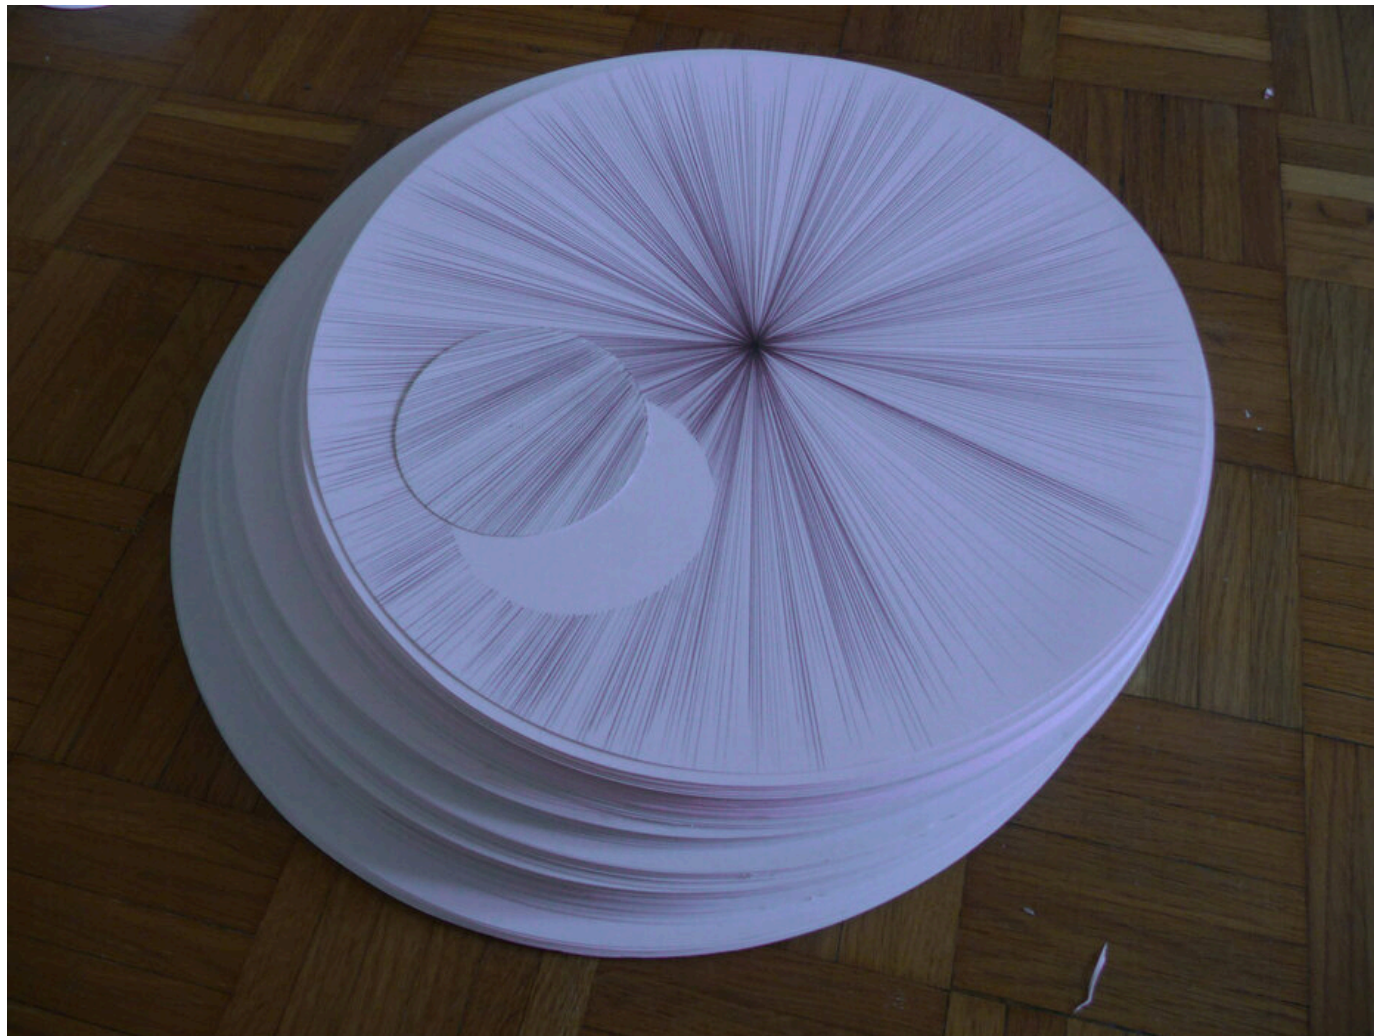

**Gianni Caravaggio**

Sole metafisico con luna (Methaphysische Sonne mit Mond), 2010

Papier, Bleistift  
42 x 42 x 11 cm  
GC/S 1

---

**Bernhard Knaus Fine Art**

Niddastrasse 84  
60329 Frankfurt am Main  
Fon +49 (0) 69 244 507 68  
[knaus@bernhardknaus.de](mailto:knaus@bernhardknaus.de)  
[bernhardknaus.com](http://bernhardknaus.com)