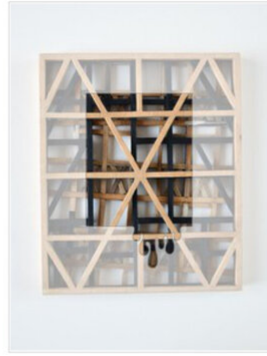

Bernhard Knaus Fine Art

Niddastrasse 84
60329 Frankfurt am Main
Fon +49 (0) 69 244 507 68
knaus@bernhardknaus.de
bernhardknaus.com

© Bernhard Knaus 2021