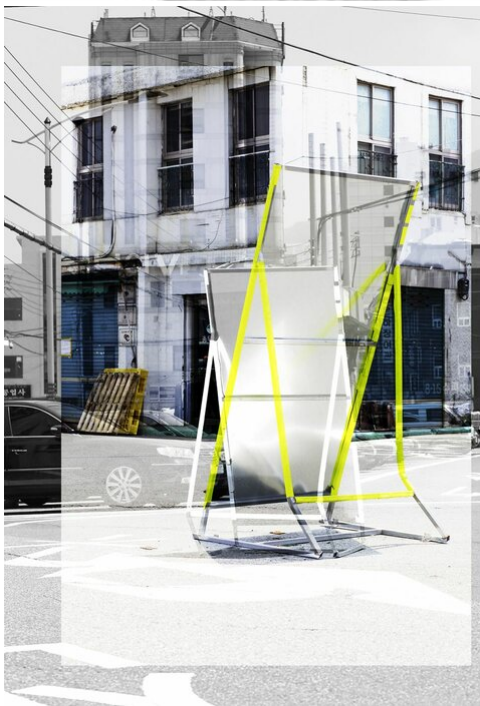

Flo Maak  
Evolution-Dissolution-Display, 2013  
Seascapes

Tintenstrahldruck, Künstlerrahmen  
100 x 70 cm  
gerahmt: 101 x 71 cm  
Auflage 4 + 1 AP  
FM/F 25

Tintenstrahldruck, Künstlerrahmen  
140 x 100 cm  
Auflage 2 + 1 AP