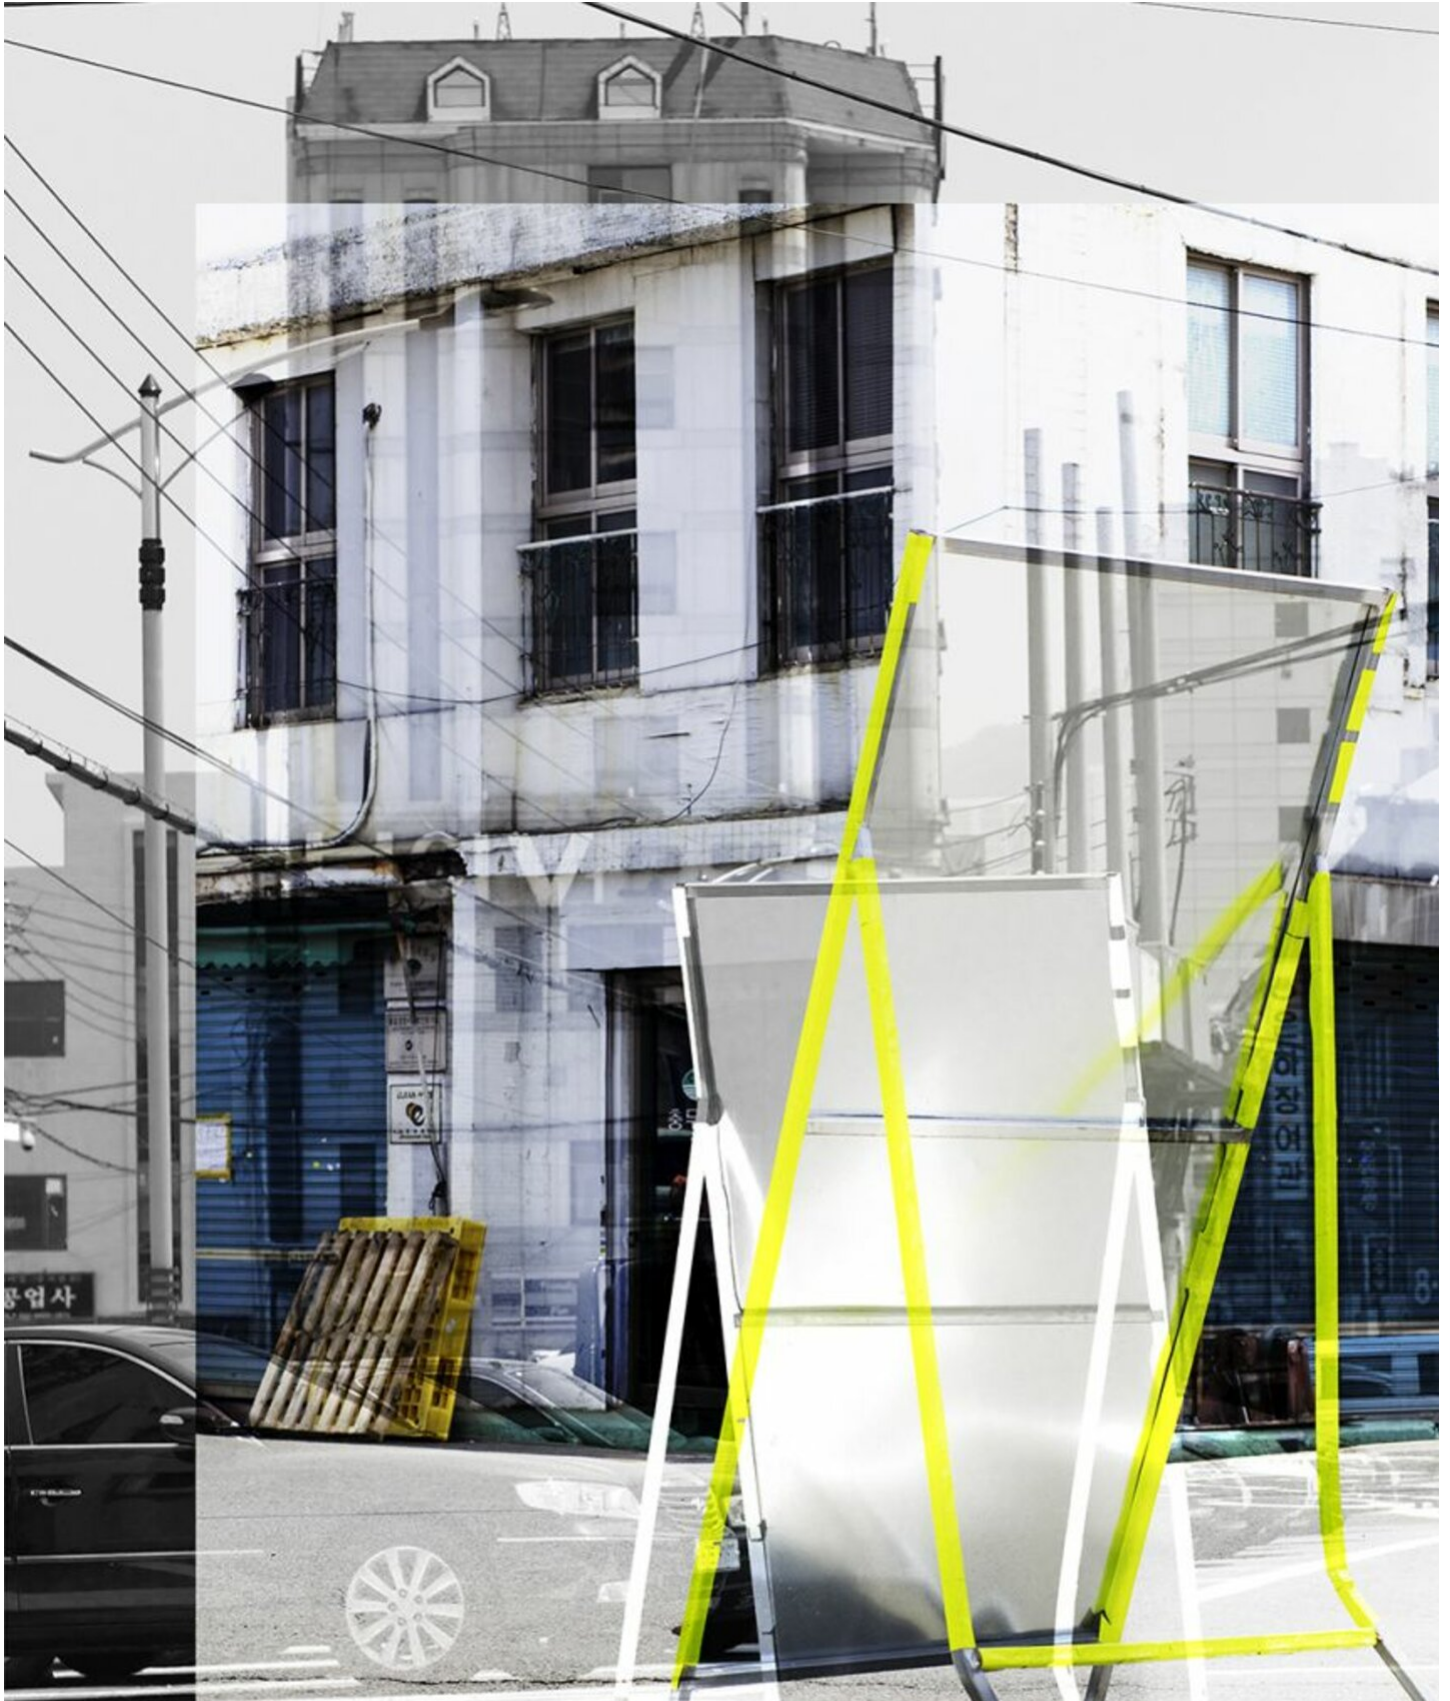

Flo Maak
Evolution-Dissolution-Display, 2013
Seascapes

Tintenstrahldruck, Künstlerrahmen
100 x 70 cm
gerahmt: 101 x 71 cm
Auflage 4 + 1 AP
FM/F 25

Tintenstrahldruck, Künstlerrahmen
140 x 100 cm
Auflage 2 + 1 AP