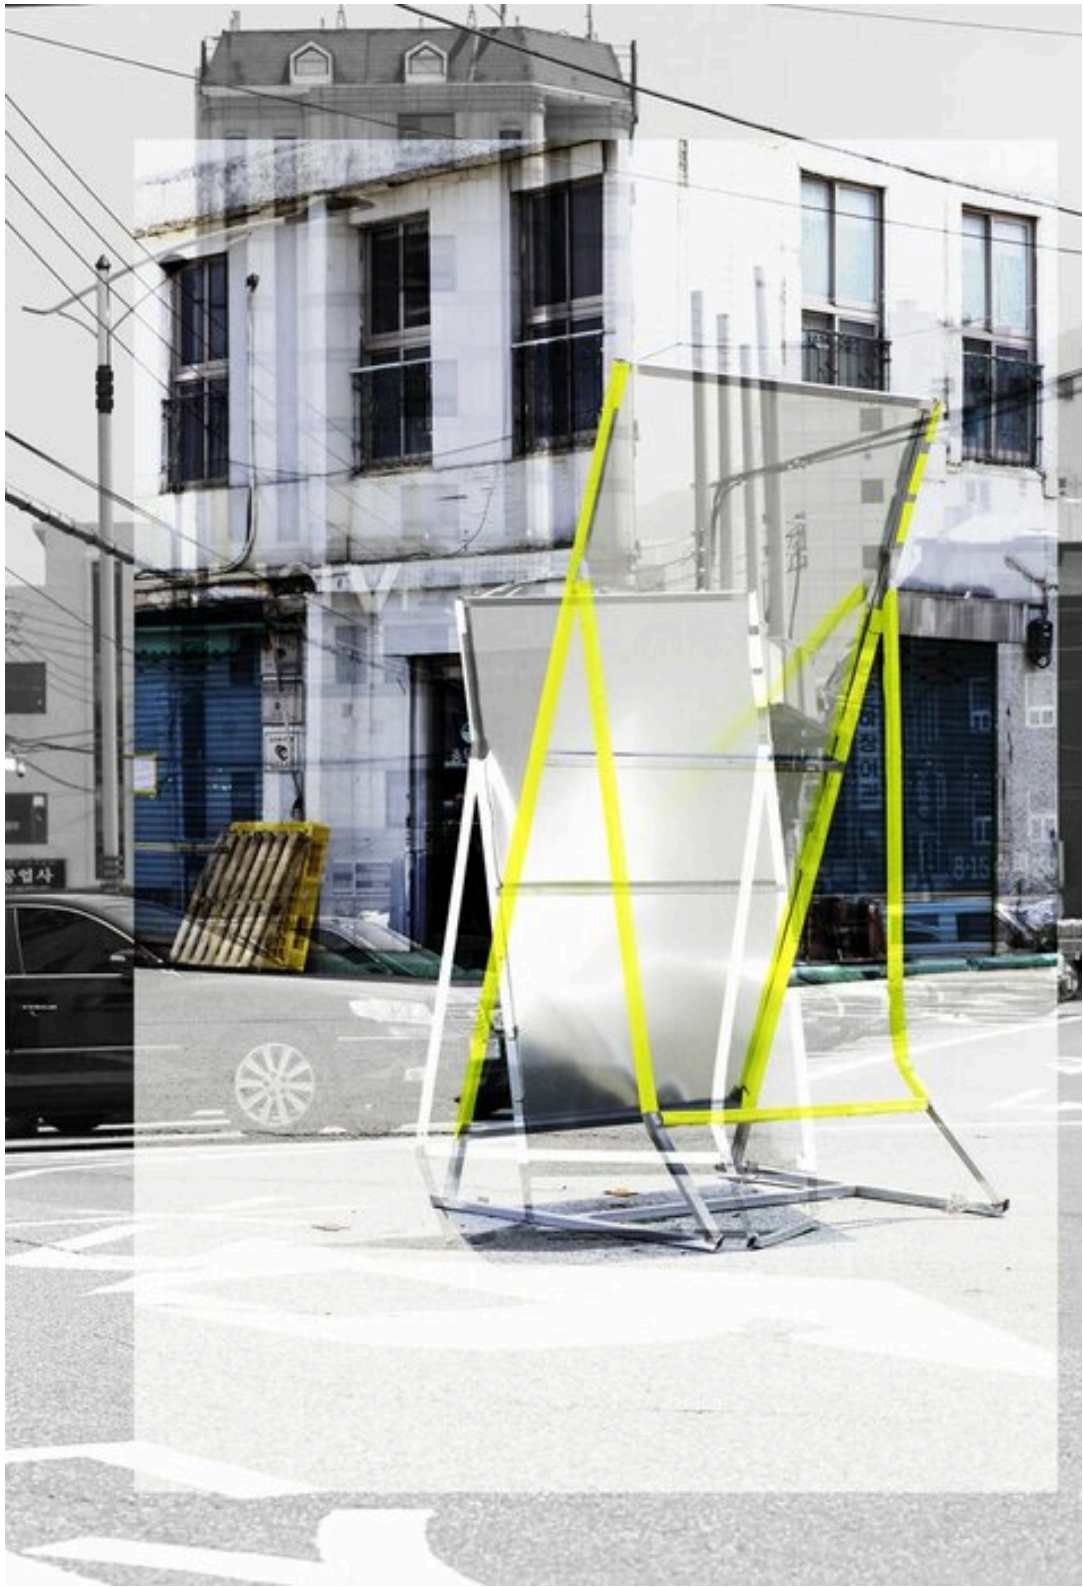

Flo Maak

Evolution-Dissolution-Display, 2013
Seascapes

Tintenstrahldruck, Künstlerrahmen
100 x 70 cm
gerahmt: 101 x 71 cm
Auflage 4 + 1 AP
FM/F 25

Tintenstrahldruck, Künstlerrahmen
140 x 100 cm
Auflage 2 + 1 AP