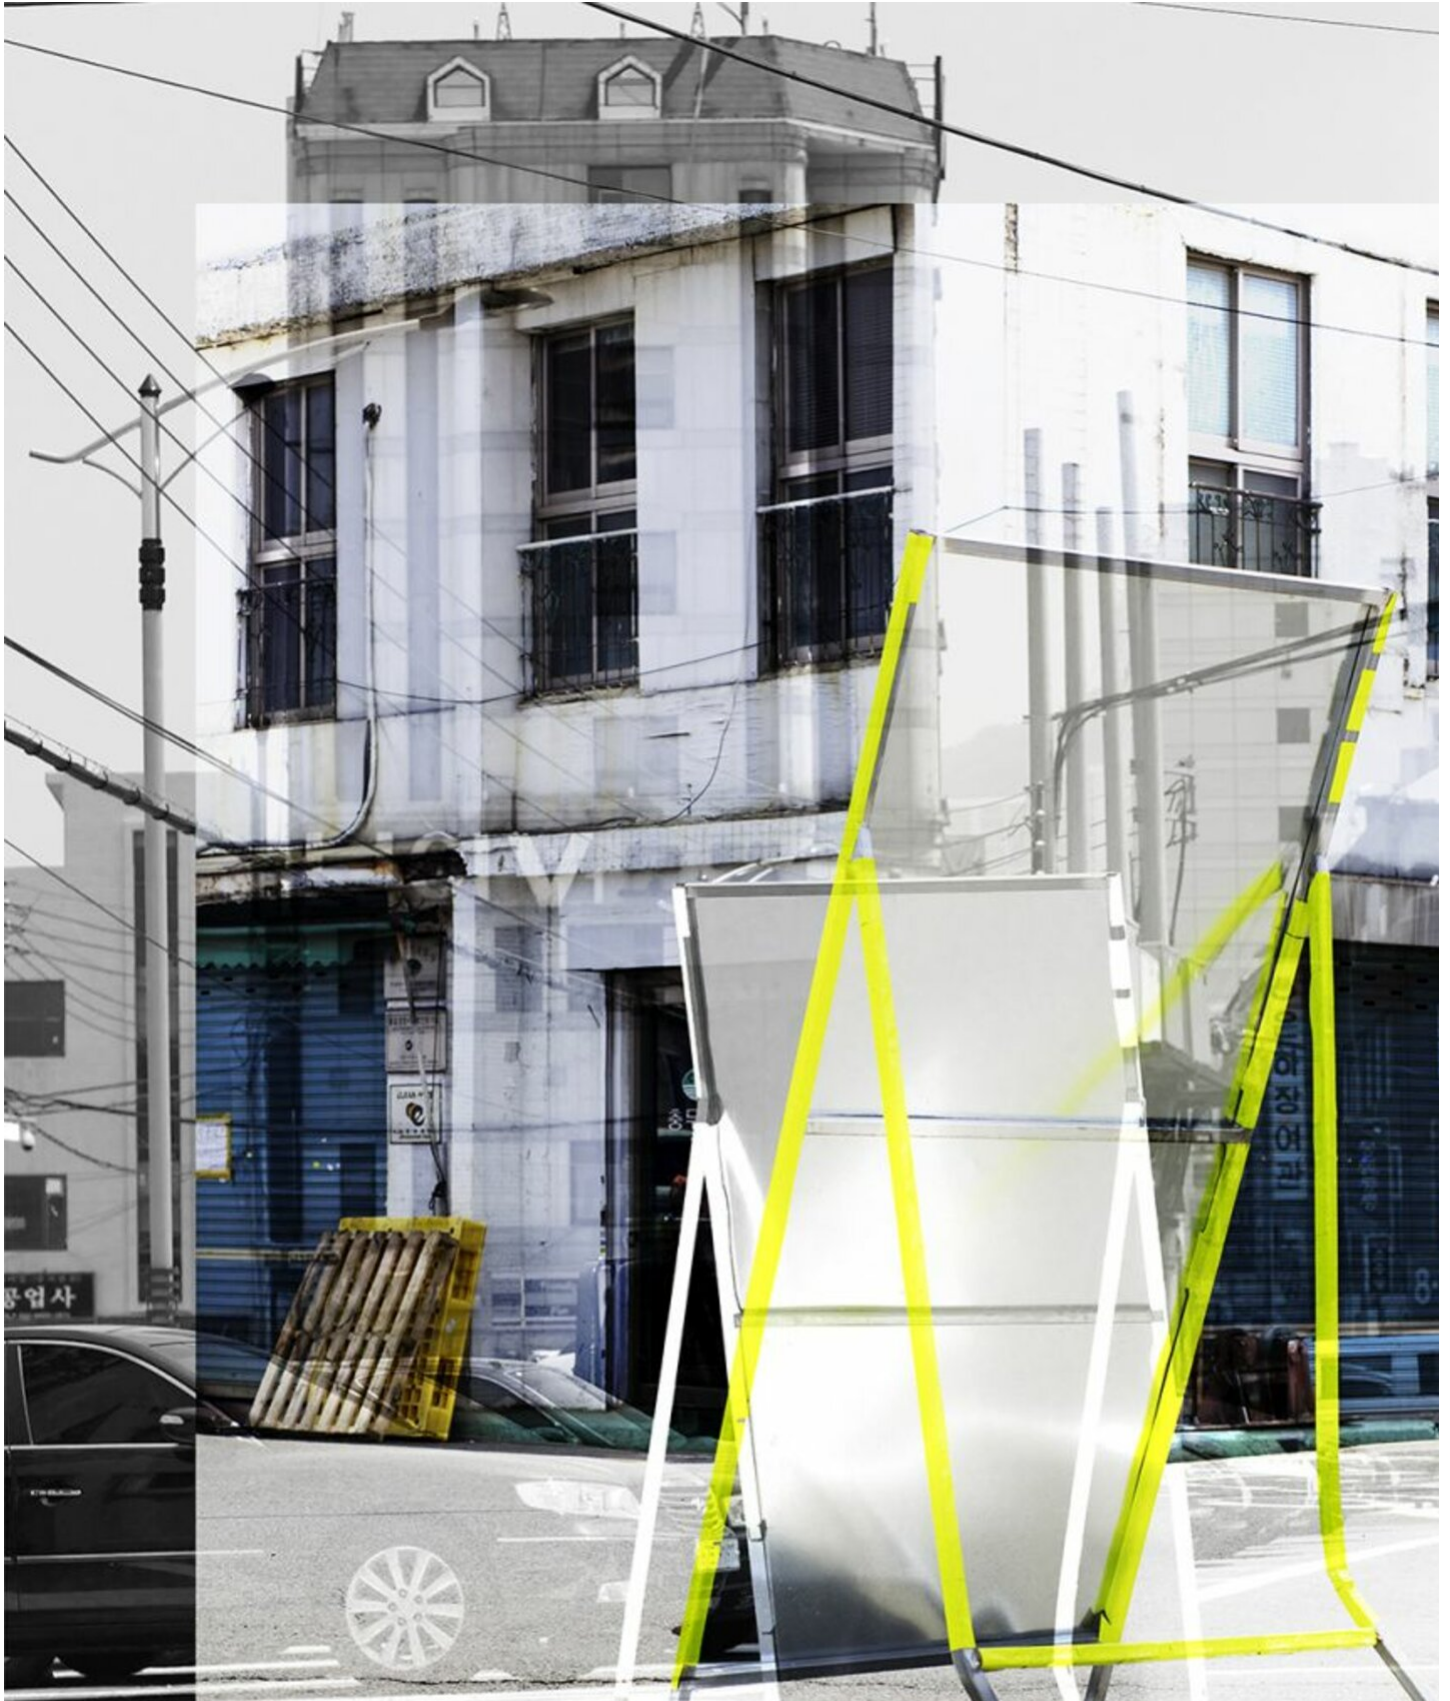

Flo Maak  
Evolution-Dissolution-Display, 2013  
Seascapes

Tintenstrahldruck, Künstlerrahmen  
100 x 70 cm  
gerahmt: 101 x 71 cm  
Auflage 4 + 1 AP  
FM/F 25

Tintenstrahldruck, Künstlerrahmen  
140 x 100 cm  
Auflage 2 + 1 AP