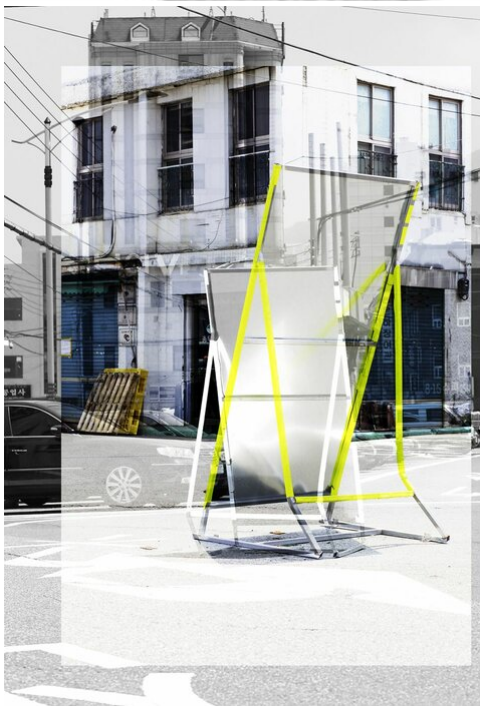

Flo Maak
Evolution-Dissolution-Display, 2013
Seascapes

Tintenstrahldruck, Künstlerrahmen
100 x 70 cm
gerahmt: 101 x 71 cm
Auflage 4 + 1 AP
FM/F 25

Tintenstrahldruck, Künstlerrahmen
140 x 100 cm
Auflage 2 + 1 AP