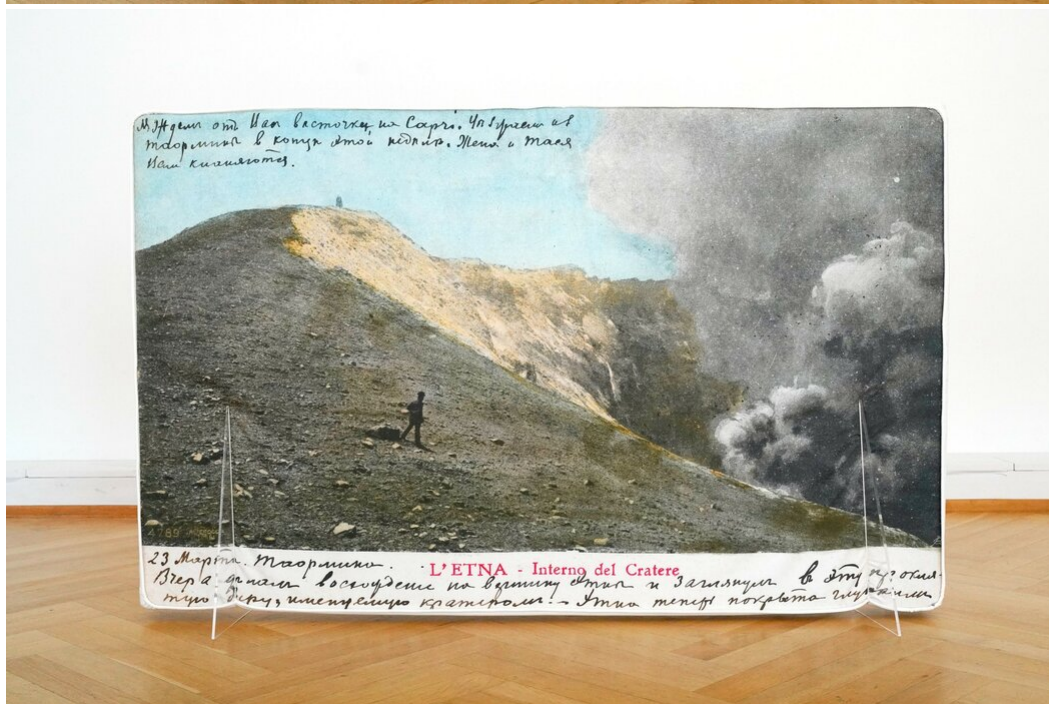

Flo Maak  
Picture Postcard (Etna) 1, 2023

UV-Druck auf Baumwolle, Schaumstoff  
90 x 140 x 8 cm  
Auflage  
2+1

М.И. Гегем отъ Ваа востокъ, въ Сапри. Чл. Спрееа ет  
мдопунитъ в конуръ етоу кидитъ. Мена и маа  
Ваа Курисомея.

23 Марта. Маоринко. - L'ETNA - Interno del Cratere  
Врепа га нааа воссудеме на врану етма и Зариснуа в дну ре: ота  
тпо: Дпу, иеиу етпоу краитова - Итма мениф пократа ре: аиуа

М.И. Гегем отъ Ваа востокъ, въ Сапри. Чл. Спрееа ет  
мдопунитъ в конуръ етоу кидитъ. Мена и маа  
Ваа Курисомея.

23 Марта. Маоринко. - L'ETNA - Interno del Cratere  
Врепа га нааа воссудеме на врану етма и Зариснуа в дну ре: ота  
тпо: Дпу, иеиу етпоу краитова - Итма мениф пократа ре: аиуа

---

**Bernhard Knaus Fine Art**