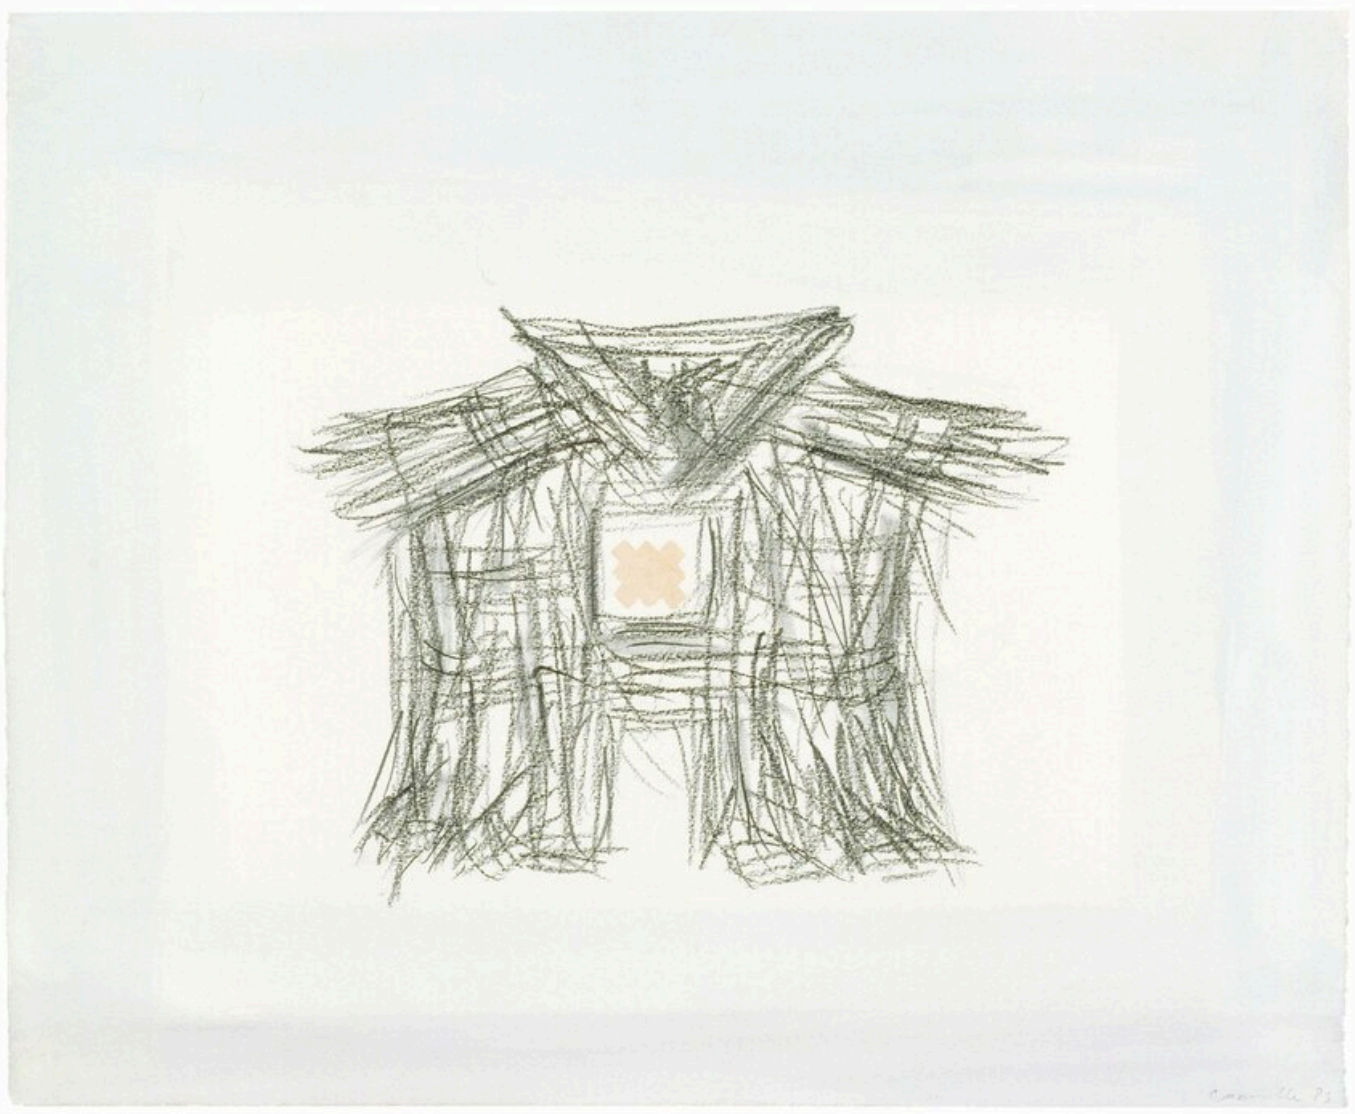

Ernst Caramelle

strawhouse, 1983

Bleistift, Aquarell auf Papier, gerahmt
26,5 x 33 cm / 30,9 x 37,47 cm

Bernhard Knaus Fine Art

Niddastrasse 84
60329 Frankfurt am Main
Fon +49 (0) 69 244 507 68
knaus@bernhardknaus.de
bernhardknaus.com