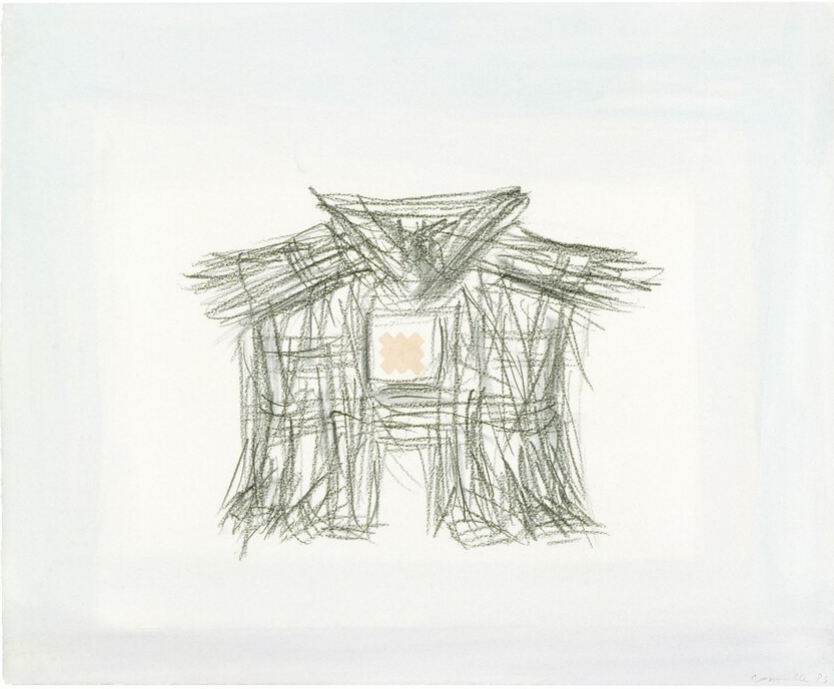

Ernst Caramelle  
strawhouse, 1983

Bleistift, Aquarell auf Papier, gerahmt  
26,5 x 33 cm / 30,9 x 37,47 cm

---

**Bernhard Knaus Fine Art**

Niddastrasse 84  
60329 Frankfurt am Main  
Fon +49 (0) 69 244 507 68  
[knaus@bernhardknaus.de](mailto:knaus@bernhardknaus.de)  
[bernhardknaus.com](http://bernhardknaus.com)