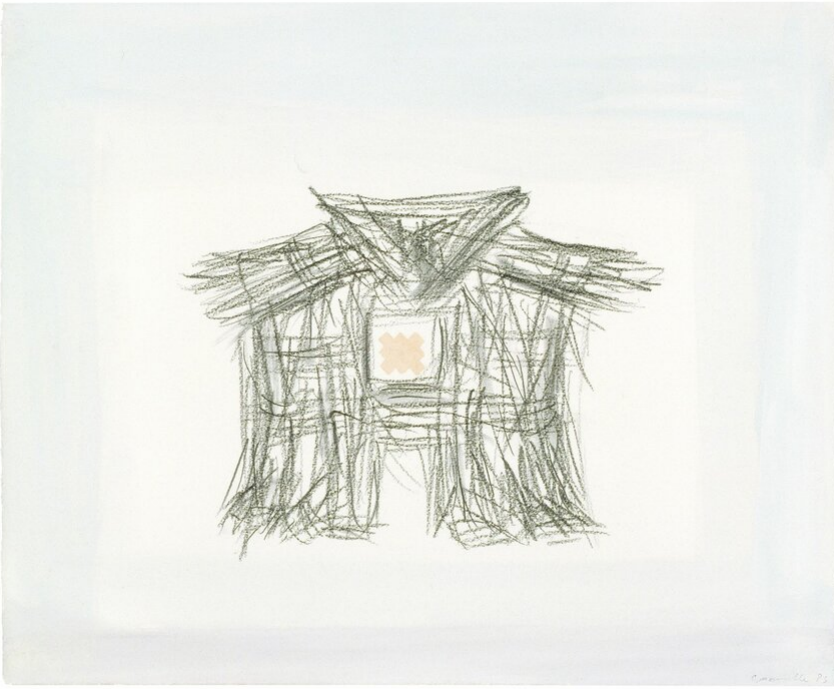

Ernst Caramelle
strawhouse, 1983

Bleistift, Aquarell auf Papier, gerahmt
26,5 x 33 cm / 30,9 x 37,47 cm

Bernhard Knaus Fine Art

Niddastrasse 84
60329 Frankfurt am Main
Fon +49 (0) 69 244 507 68
knaus@bernhardknaus.de
bernhardknaus.com