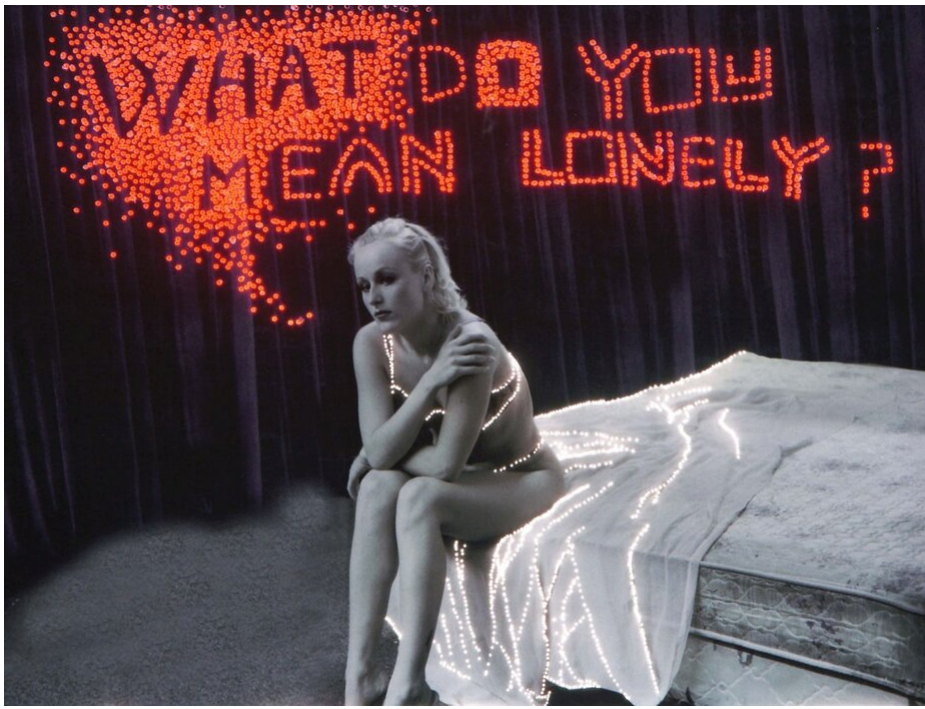

Daniele Buetti  
What do you mean lonely, 1998 - 2016  
Dreams result in more dreams, 1998 – 2016

Perforiertes Foto in Leuchtkasten  
30 x 40 cm  
Unikat

**Bernhard Knaus Fine Art**

Niddastrasse 84  
60329 Frankfurt am Main  
Fon +49 (0) 69 244 507 68  
[knaus@bernhardknaus.de](mailto:knaus@bernhardknaus.de)  
[bernhardknaus.com](http://bernhardknaus.com)