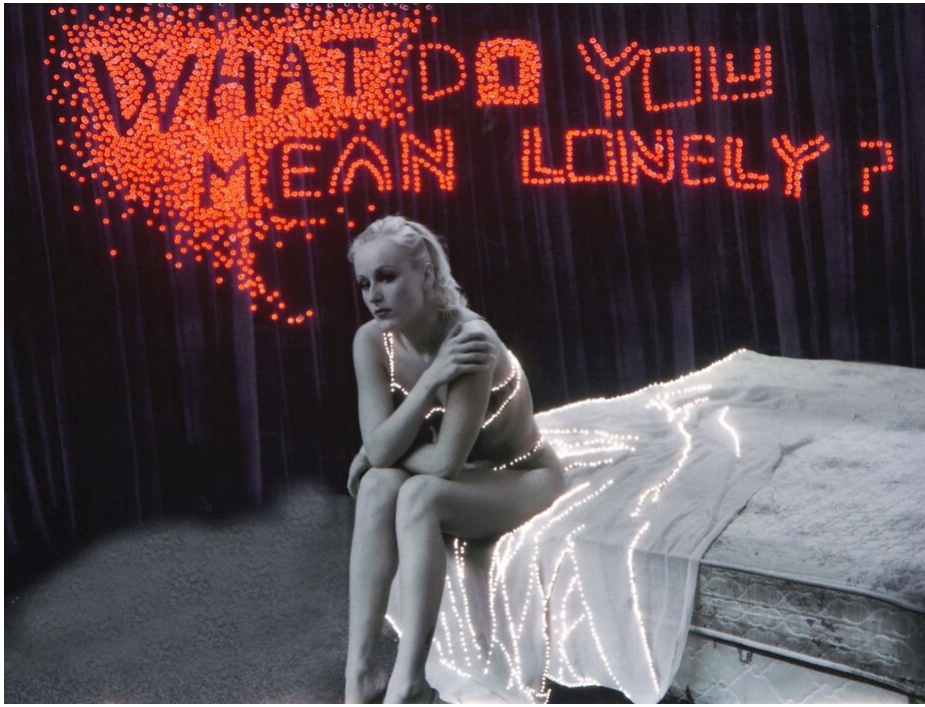

Daniele Buetti

What do you mean lonely, 1998 - 2016

Dreams result in more dreams, 1998 – 2016

Perforiertes Foto in Leuchtkasten

30 x 40 cm

Unikat

**Bernhard Knaus Fine Art**

Niddastrasse 84  
60329 Frankfurt am Main  
Fon +49 (0) 69 244 507 68  
[knaus@bernhardknaus.de](mailto:knaus@bernhardknaus.de)  
[bernhardknaus.com](http://bernhardknaus.com)