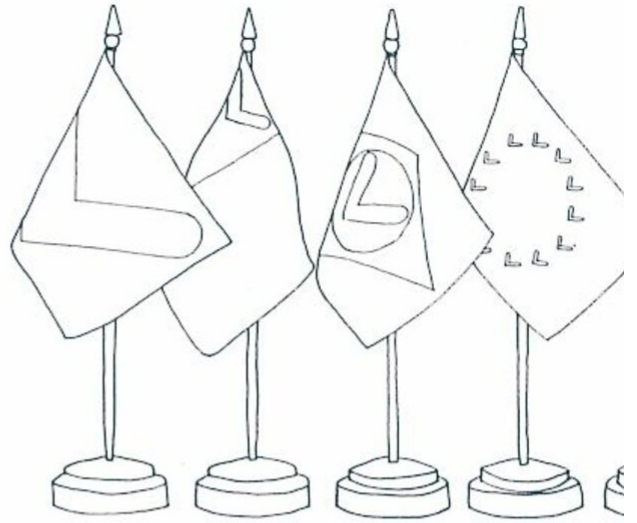

Daniele Buetti
Das Flügelkreuz – Zeichnungen – Flaggen, 1989 - 1993
Das Flügelkreuz, 1989 – 1993

Bernhard Knaus Fine Art

Niddastrasse 84
60329 Frankfurt am Main
Fon +49 (0) 69 244 507 68
knaus@bernhardknaus.de
bernhardknaus.com