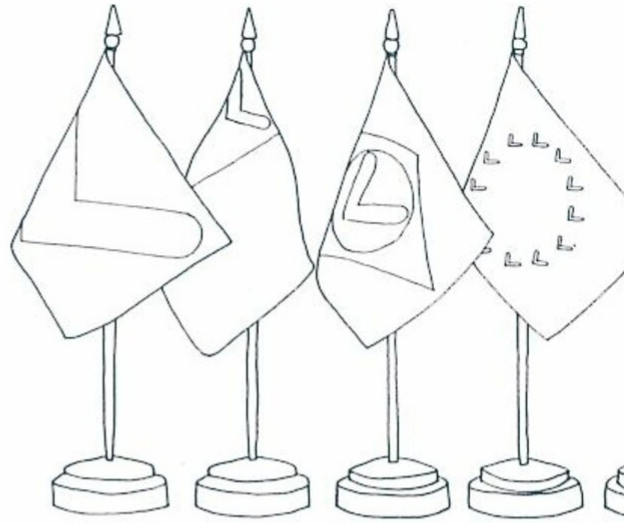

Daniele Buetti  
Das Flügelkreuz – Zeichnungen – Flaggen, 1989 - 1993  
Das Flügelkreuz, 1989 – 1993

**Bernhard Knaus Fine Art**

Niddastrasse 84  
60329 Frankfurt am Main  
Fon +49 (0) 69 244 507 68  
[knaus@bernhardknaus.de](mailto:knaus@bernhardknaus.de)  
[bernhardknaus.com](http://bernhardknaus.com)