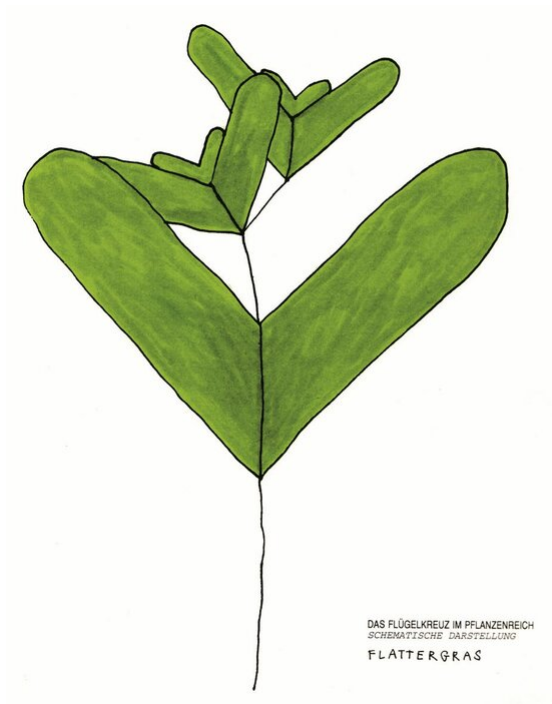

Daniele Buetti

Das Flügelkreuz – Pflanzenreich – Zeichnung, 1989 - 1993

Das Flügelkreuz, 1989 – 1993

Zeichnung auf Papier
30 x 24 cm

DAS FLÜGELKREUZ IM PFLANZLICHEN
SCHEMATISCHEN DARSTELLUNG

FLATTERGRAS

DAS FLÜGELKREUZ IM PFLANZENREICH
SCHEMATISCHE DARSTELLUNG
FLATTERGRAS