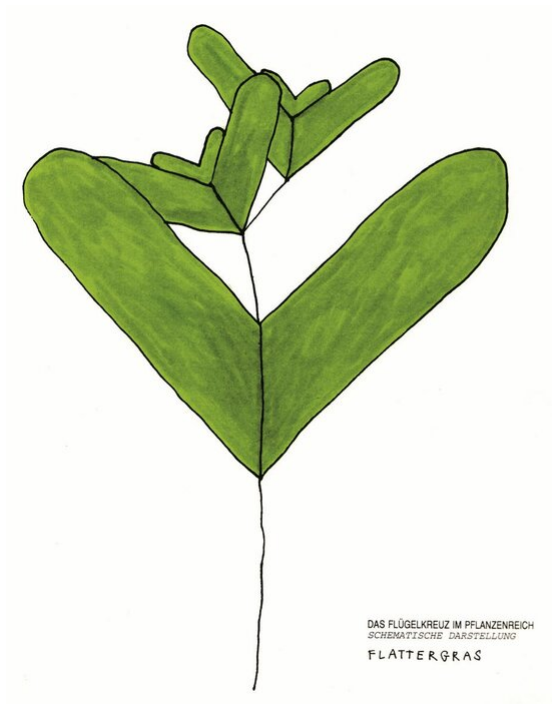

Daniele Buetti

Das Flügelkreuz – Pflanzenreich – Zeichnung, 1989 - 1993

Das Flügelkreuz, 1989 – 1993

Zeichnung auf Papier
30 x 24 cm

DAS FLÜGELKREUZ IM PFLANZ
SCHEMATISCHE DARSTELL

FLATTERGRAS

DAS FLÜGELKREUZ IM PFLANZENREICH
SCHEMATISCHE DARSTELLUNG
FLATTERGRAS