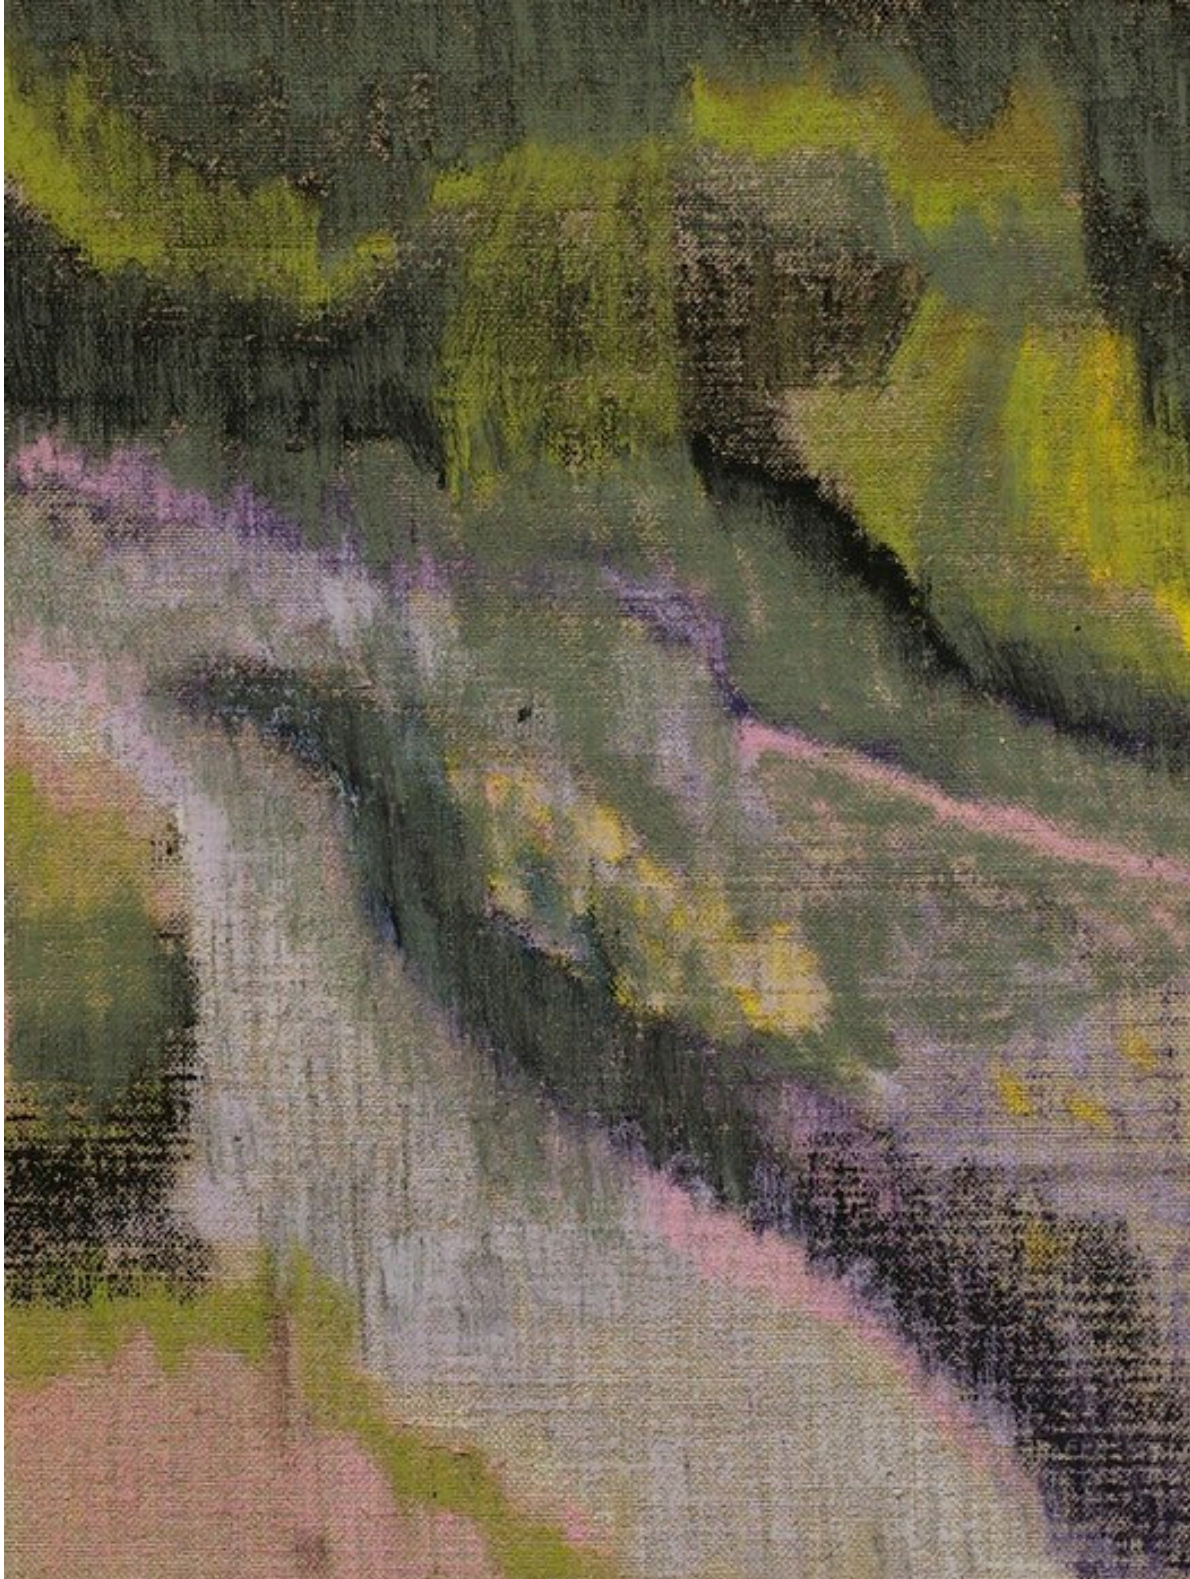

**Daniel Gumbert**

Bachlauf, 2019

Ölkreide auf unbehandelter Leinwand mit Schattenfuge, Eiche gerahmt  
40 x 30 cm

---

**Bernhard Knaus Fine Art**

Niddastrasse 84  
60329 Frankfurt am Main  
Fon +49 (0) 69 244 507 68  
[knaus@bernhardknaus.de](mailto:knaus@bernhardknaus.de)  
[bernhardknaus.com](http://bernhardknaus.com)