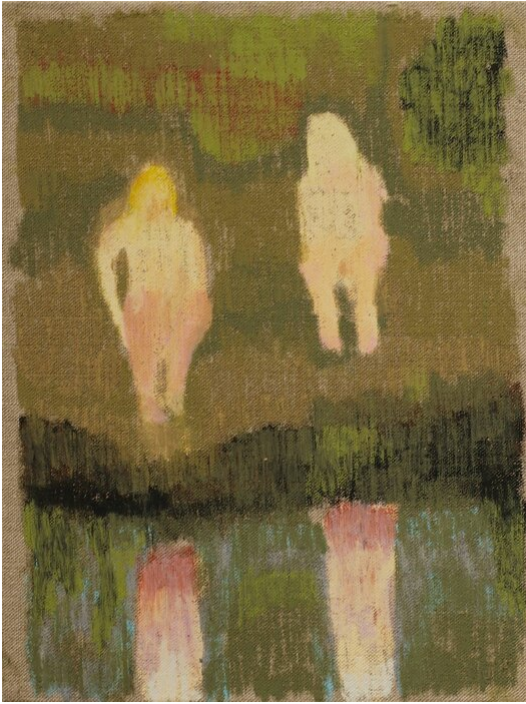

Daniel Gumbert
Am Schillenweiher, 2019

Ölcreide auf unbehandelter Leinwand mit Schattenfuge, Eiche gerahmt
40 x 30 cm

Bernhard Knaus Fine Art

Niddastrasse 84
60329 Frankfurt am Main
Fon +49 (0) 69 244 507 68
knaus@bernhardknaus.de
bernhardknaus.com