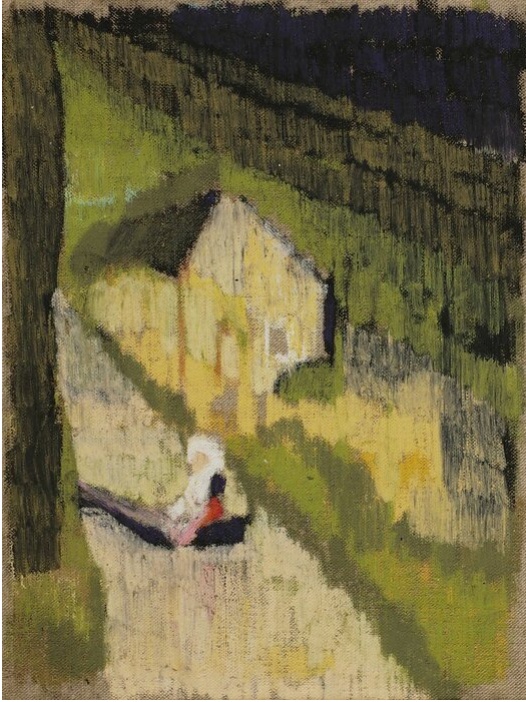

Daniel Gumbert  
Im Spreewald, 2019

Ölkreide auf un behandelter Leinwand mit Schattenfuge, Eiche gerahmt  
40 x 30 cm

---

**Bernhard Knaus Fine Art**

Niddastrasse 84  
60329 Frankfurt am Main  
Fon +49 (0) 69 244 507 68  
[knaus@bernhardknaus.de](mailto:knaus@bernhardknaus.de)  
[bernhardknaus.com](http://bernhardknaus.com)