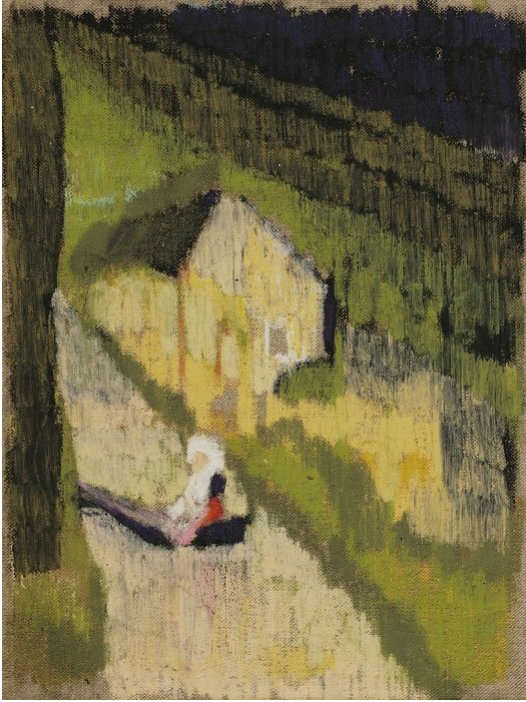

Daniel Gumbert  
Im Spreewald, 2019

Ölkreide auf unbehandelter Leinwand mit Schattenfuge, Eiche gerahmt  
40 x 30 cm

---

**Bernhard Knaus Fine Art**

Niddastrasse 84  
60329 Frankfurt am Main  
Fon +49 (0) 69 244 507 68  
[knaus@bernhardknaus.de](mailto:knaus@bernhardknaus.de)  
[bernhardknaus.com](http://bernhardknaus.com)