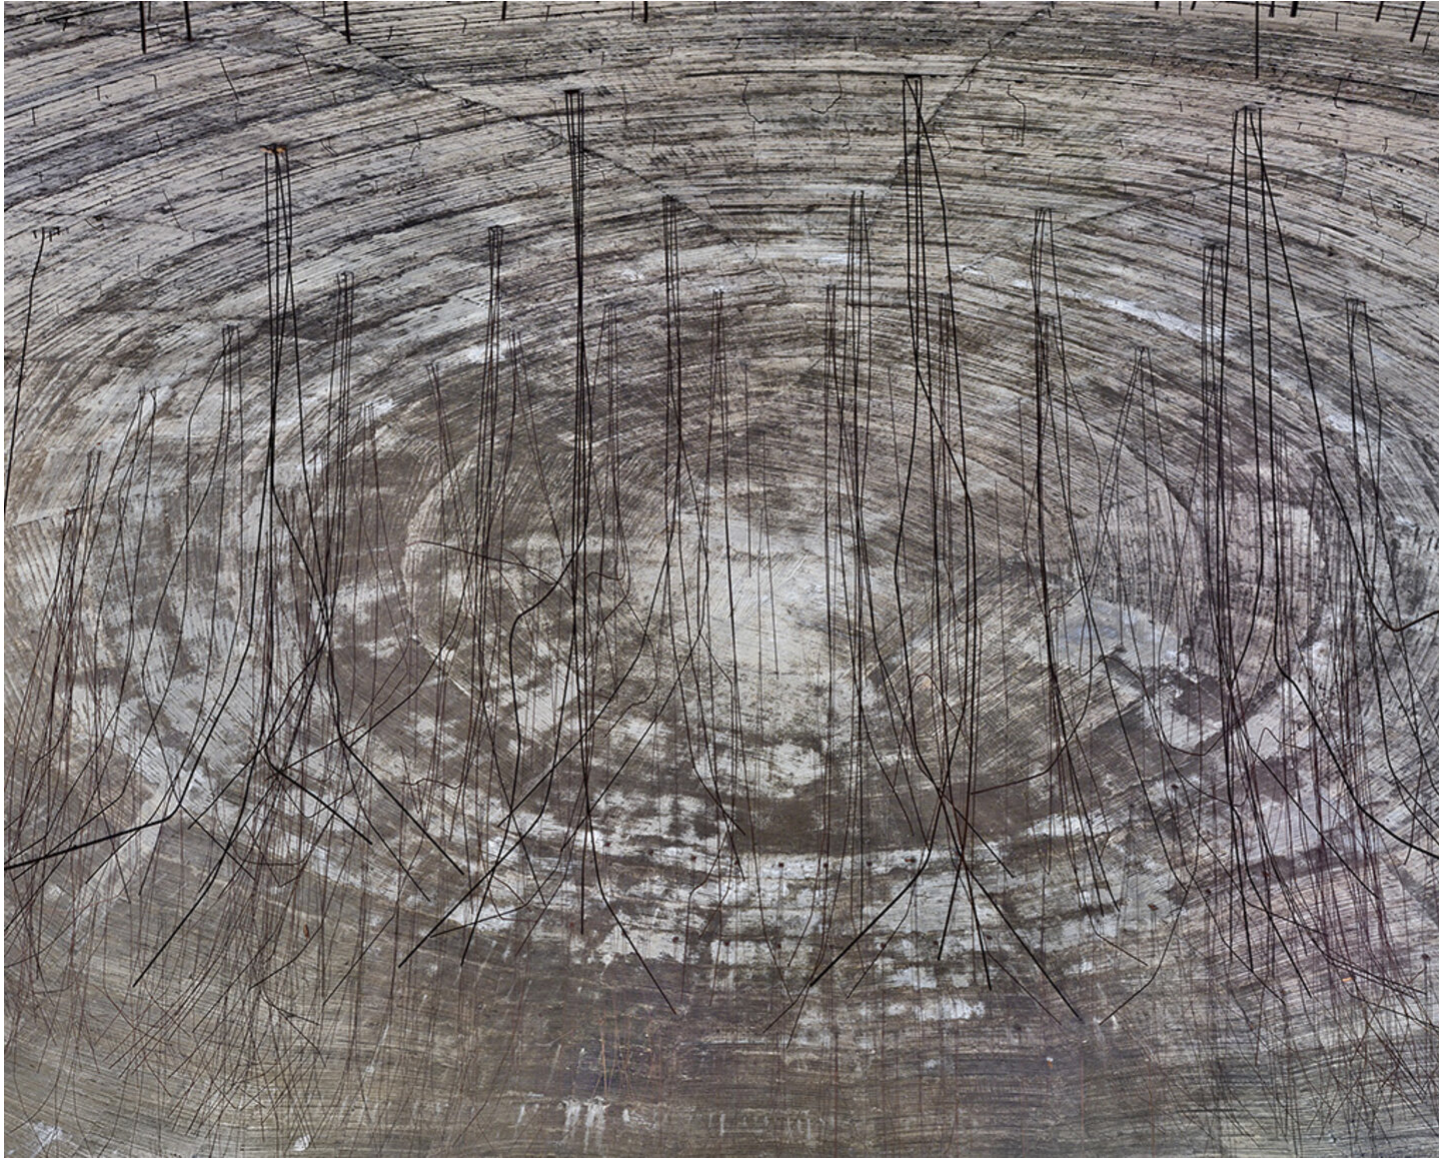

Bernhard Prinz
ECLIPSE, 2019
Einzelwerke

Lambda-Print, Diasec matt, Schattenfugenrahmen aus amerikanischem Nußbaum
153 x 208 cm
Auflage 3 + 1 AP

Bernhard Knaus Fine Art

Niddastrasse 84
60329 Frankfurt am Main
Fon +49 (0) 69 244 507 68
knaus@bernhardknaus.de
bernhardknaus.com