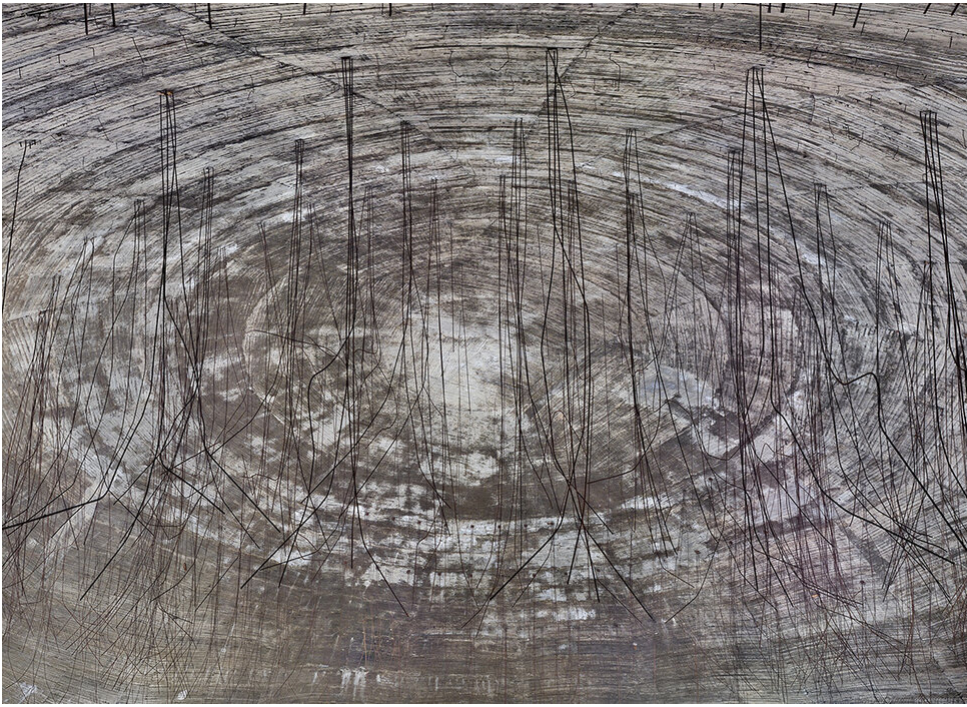

Bernhard Prinz
ECLIPSE, 2019
Einzelwerke

Lambda-Print, Diasec matt, Schattenfugenrahmen aus amerikanischem Nußbaum
153 x 208 cm
Auflage 3 + 1 AP

Bernhard Knaus Fine Art

Niddastrasse 84
60329 Frankfurt am Main
Fon +49 (0) 69 244 507 68
knaus@bernhardknaus.de
bernhardknaus.com