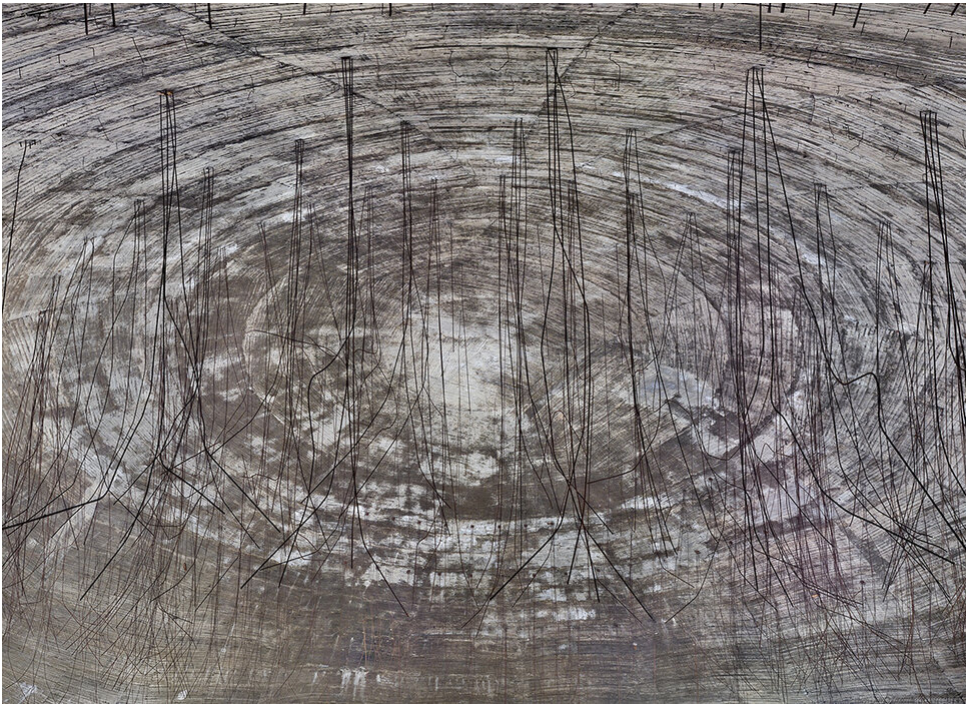

Bernhard Prinz  
ECLIPSE, 2019  
Einzelwerke

Lambda-Print, Diasec matt, Schattenfugenrahmen aus amerikanischem Nußbaum  
153 x 208 cm  
Auflage 3 + 1 AP

---

**Bernhard Knaus Fine Art**

Niddastrasse 84  
60329 Frankfurt am Main  
Fon +49 (0) 69 244 507 68  
[knaus@bernhardknaus.de](mailto:knaus@bernhardknaus.de)  
[bernhardknaus.com](http://bernhardknaus.com)