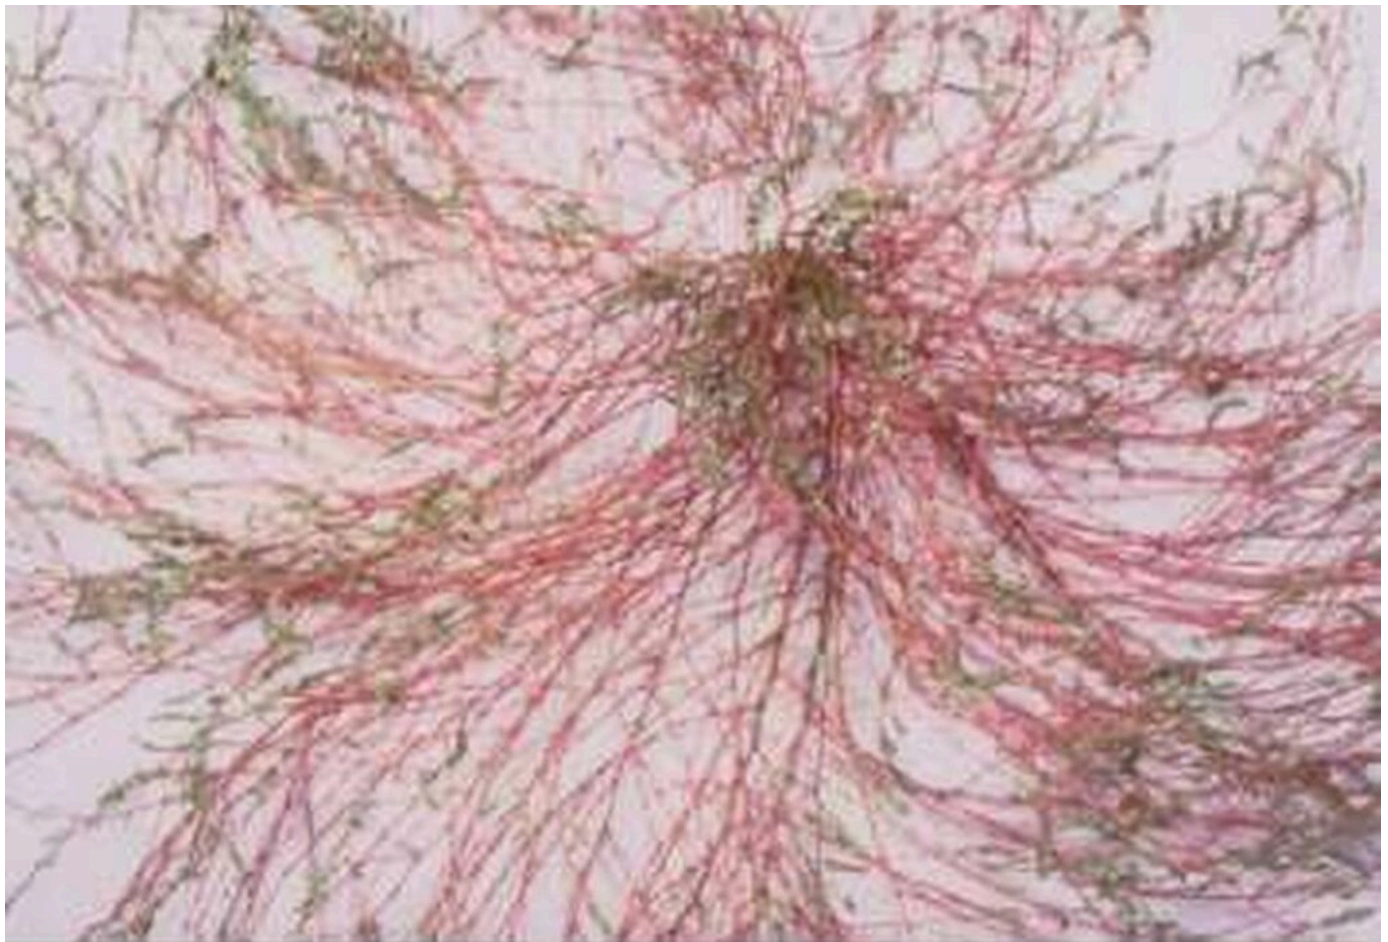

**Bernhard Prinz**

ohne Titel #1, 1995  
Epidemien

Ilfochrome unter Glas verschraubt, farbig gefasst  
53 x 67 cm  
Auflage 3 + 1 AP

---

**Bernhard Knaus Fine Art**

Niddastrasse 84  
60329 Frankfurt am Main  
Fon +49 (0) 69 244 507 68  
[knaus@bernhardknaus.de](mailto:knaus@bernhardknaus.de)  
[bernhardknaus.com](http://bernhardknaus.com)