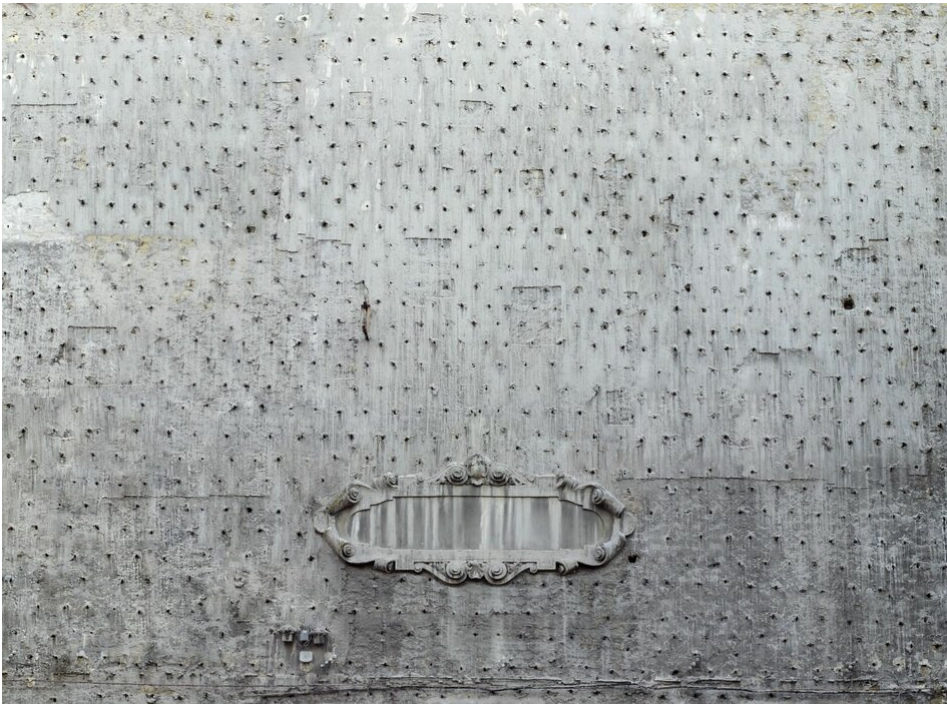

Bernhard Prinz  
Triste, dura, severa, 2012  
Falls Bedingung dann Anweisung

C-Print, Diasec, gerahmt  
125 x 178 x 4 cm  
Auflage 3 + 1 AP

---

**Bernhard Knaus Fine Art**

Niddastrasse 84  
60329 Frankfurt am Main  
Fon +49 (0) 69 244 507 68  
[knaus@bernhardknaus.de](mailto:knaus@bernhardknaus.de)  
[bernhardknaus.com](http://bernhardknaus.com)