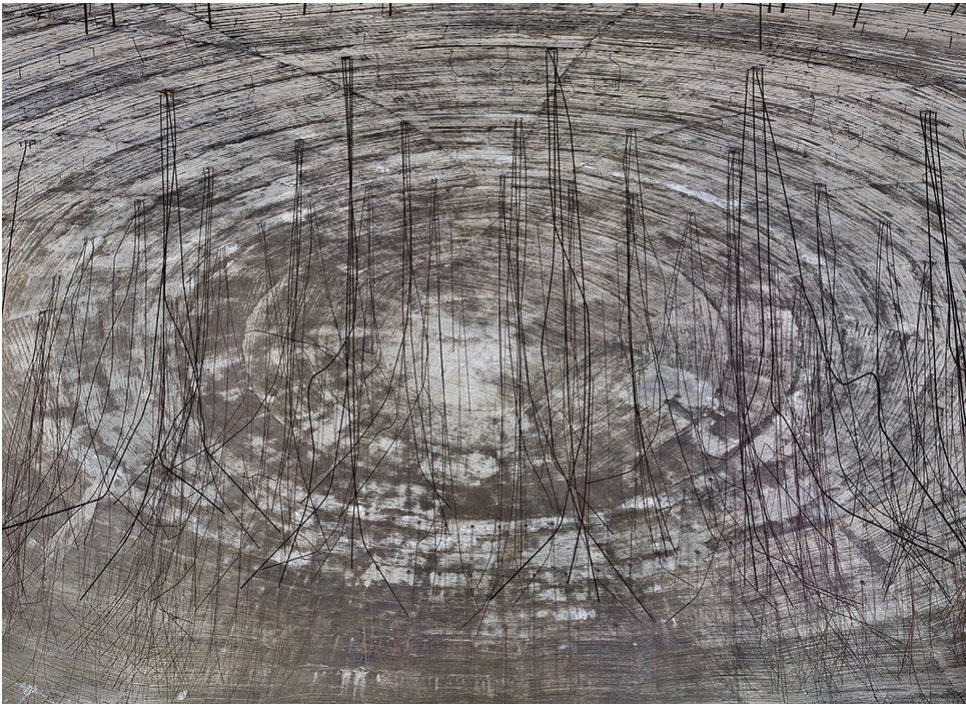

Bernhard Prinz
ECLIPSE, 2019
Einzelwerke

Lambda-Print, Diasec matt, Schattenfugenrahmen aus amerikanischem Nußbaum
153 x 208 cm
Auflage 3 + 1 AP

Bernhard Knaus Fine Art

Niddastrasse 84
60329 Frankfurt am Main
Fon +49 (0) 69 244 507 68
knaus@bernhardknaus.de
bernhardknaus.com