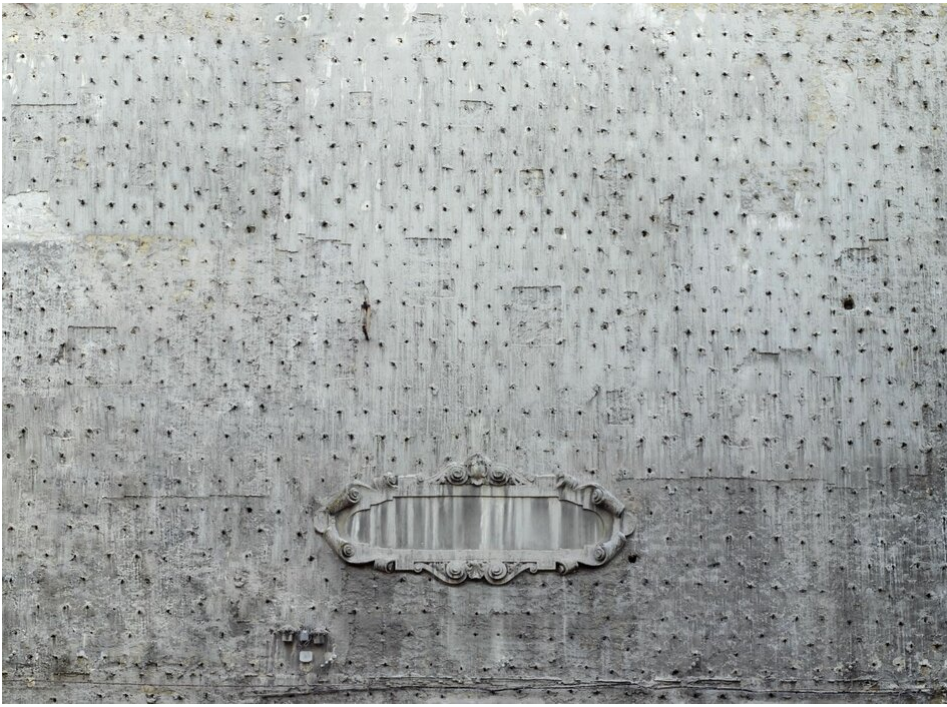

Bernhard Prinz
Triste, dura, severa, 2012
Falls Bedingung dann Anweisung

C-Print, Diasec, gerahmt
125 x 178 x 4 cm
Auflage 3 + 1 AP

Bernhard Knaus Fine Art

Niddastrasse 84
60329 Frankfurt am Main
Fon +49 (0) 69 244 507 68
knaus@bernhardknaus.de
bernhardknaus.com