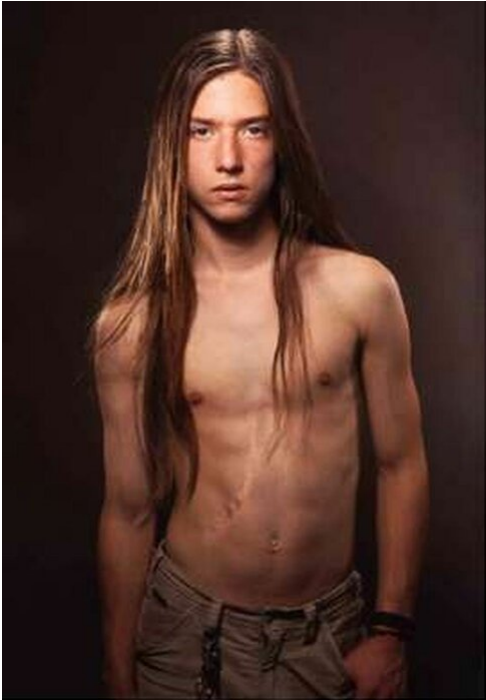

Bernhard Prinz  
Blessur o. T. (Narbe), 1996  
Blessur

Ilfochrome, gerahmt  
165 x 126 cm  
Auflage 1 + 1 AP

---

**Bernhard Knaus Fine Art**

Niddastrasse 84  
60329 Frankfurt am Main  
Fon +49 (0) 69 244 507 68  
[knaus@bernhardknaus.de](mailto:knaus@bernhardknaus.de)  
[bernhardknaus.com](http://bernhardknaus.com)