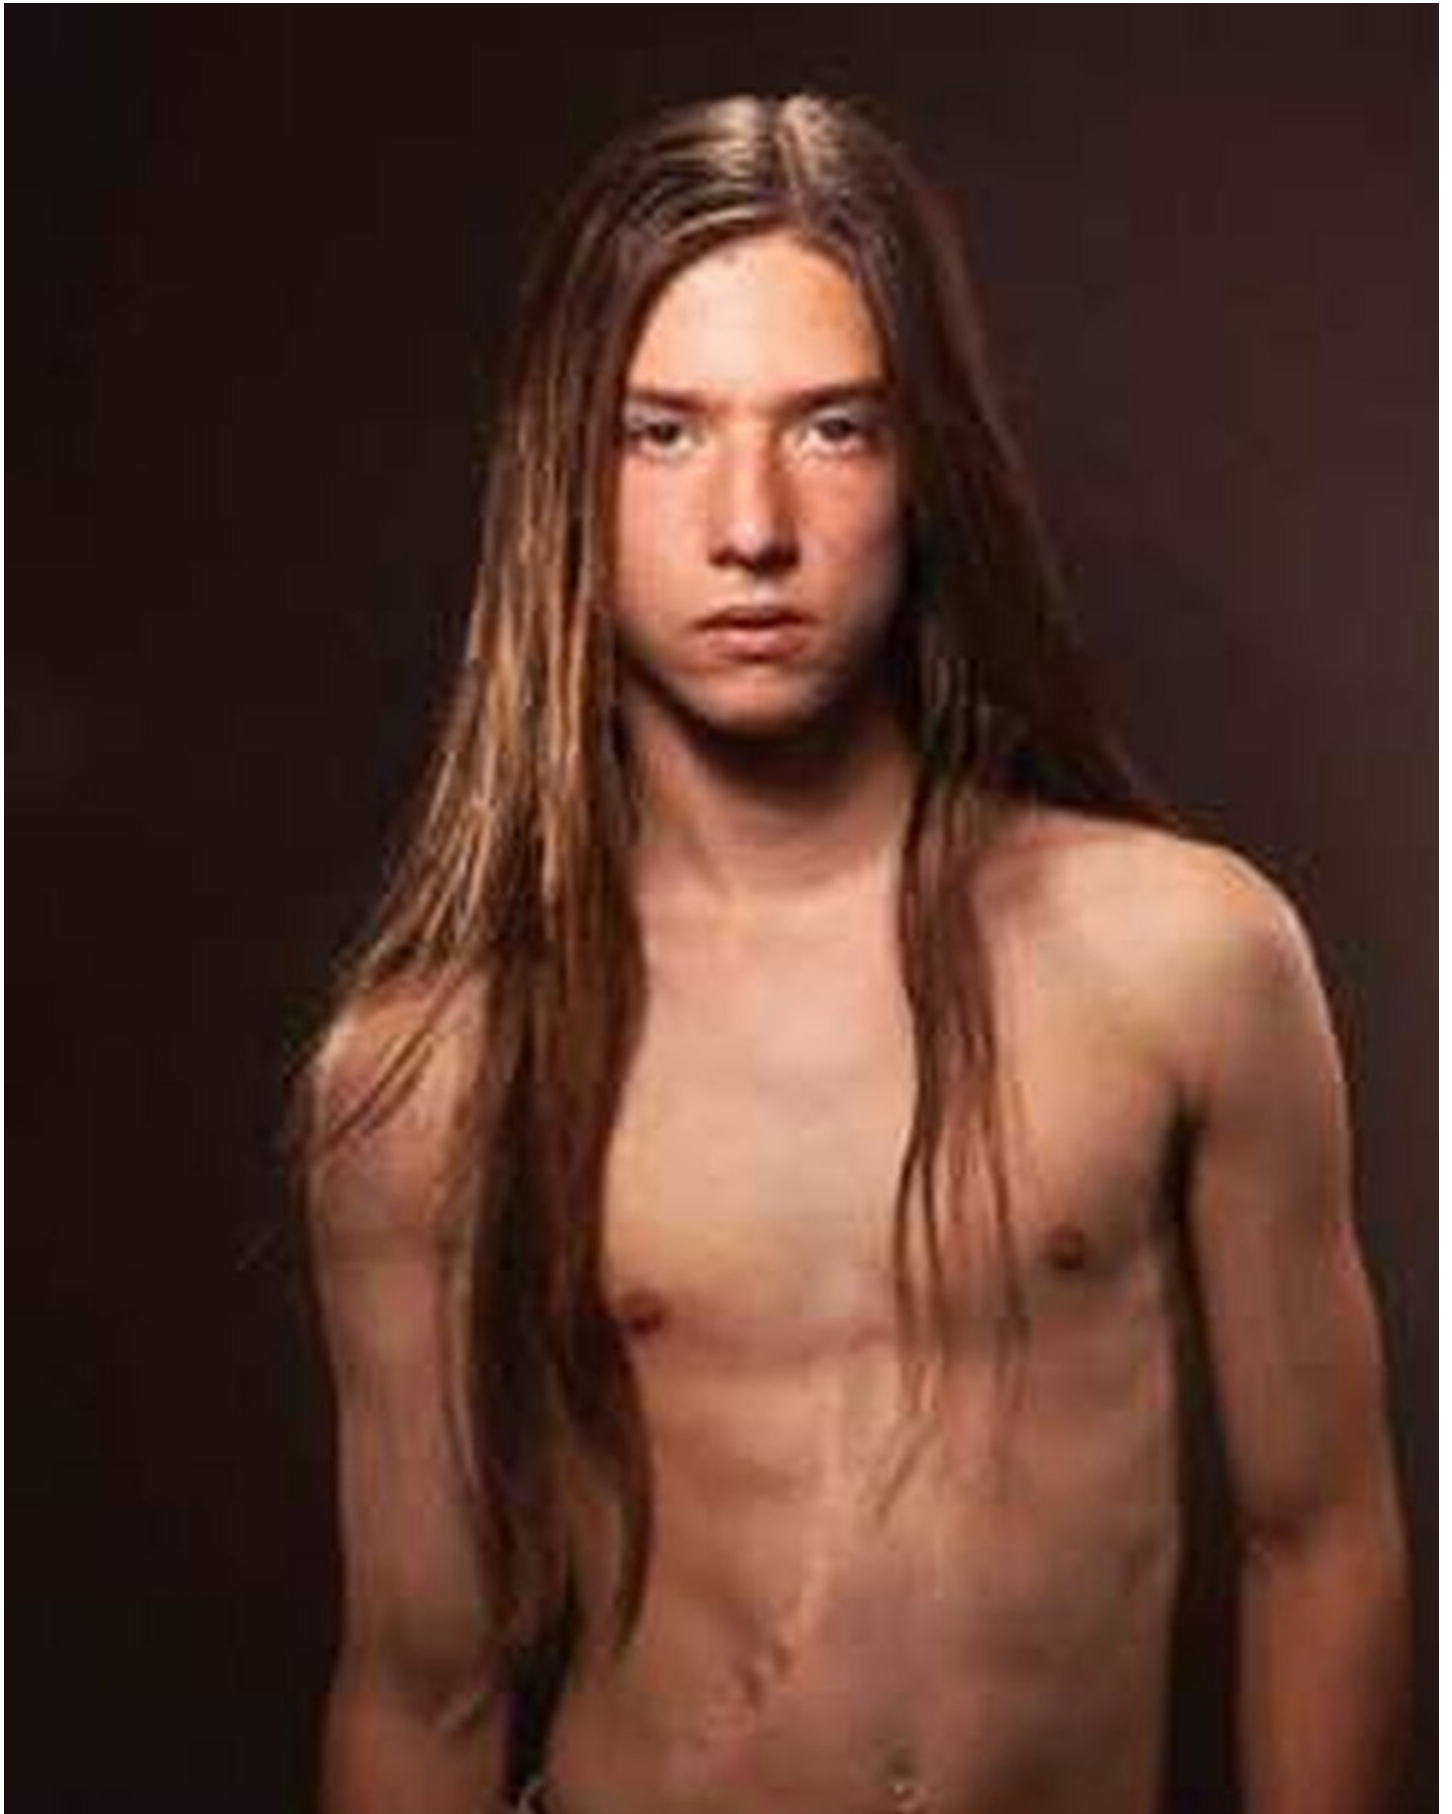

Bernhard Prinz  
Blessur o. T. (Narbe), 1996  
Blessur

Ilfochrome, gerahmt  
165 x 126 cm  
Auflage 1 + 1 AP

---

**Bernhard Knaus Fine Art**

Niddastrasse 84  
60329 Frankfurt am Main  
Fon +49 (0) 69 244 507 68  
[knaus@bernhardknaus.de](mailto:knaus@bernhardknaus.de)  
[bernhardknaus.com](http://bernhardknaus.com)