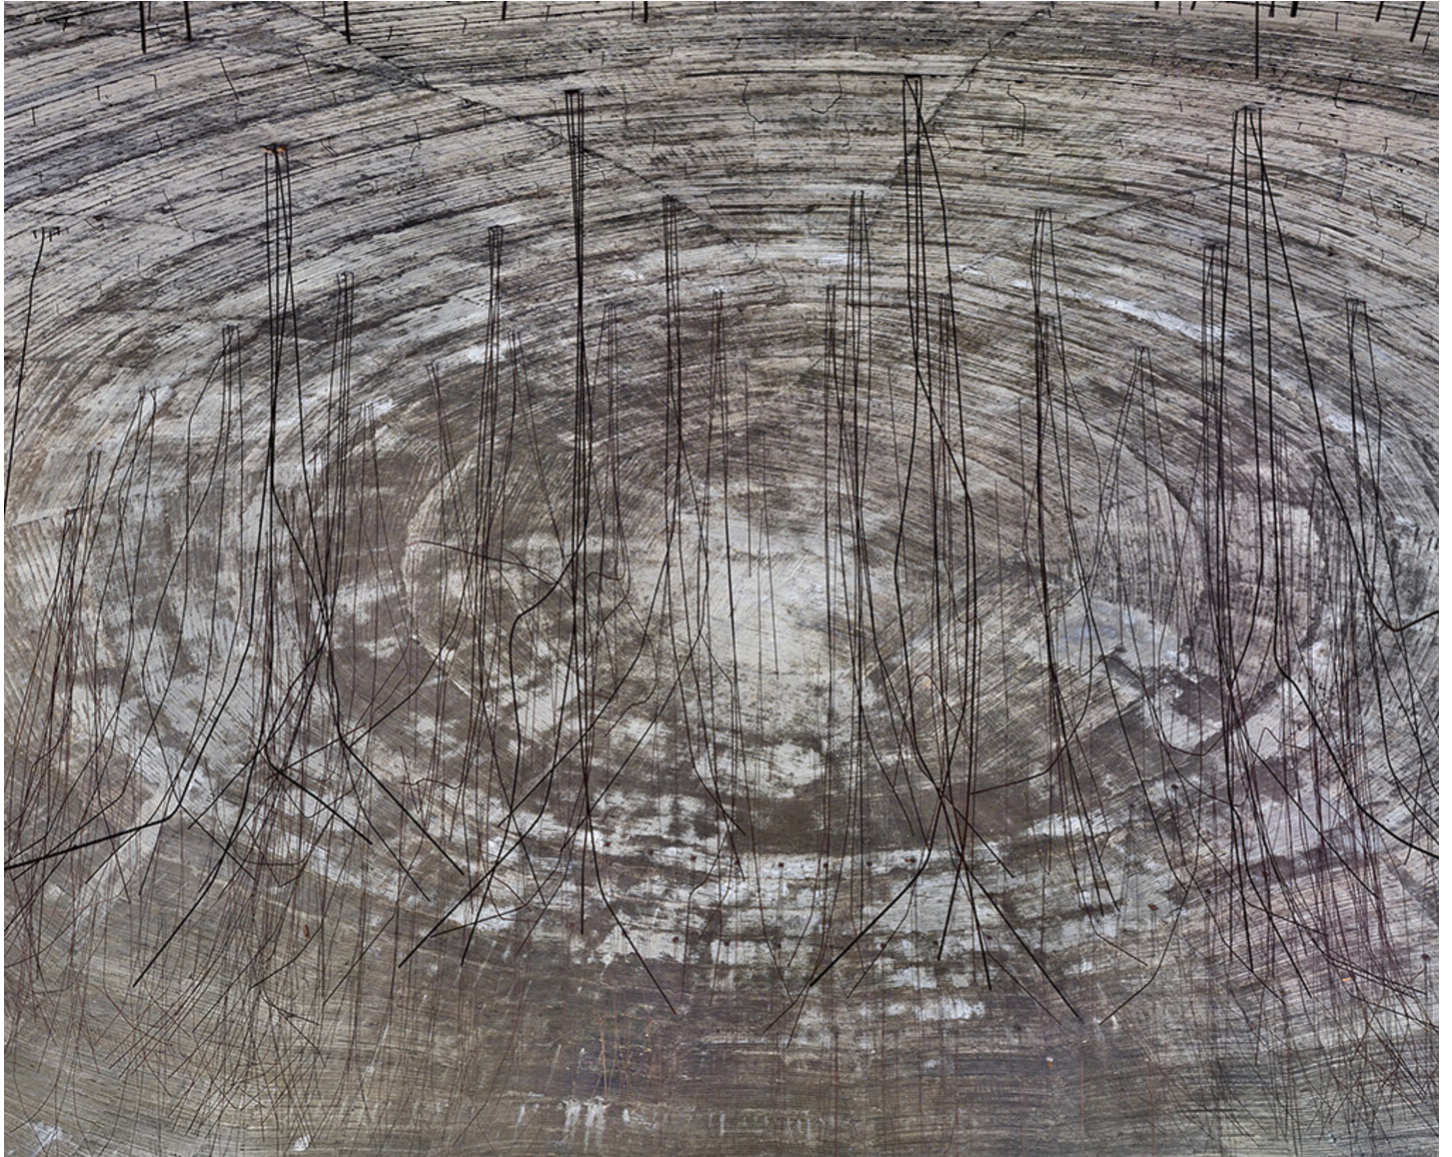

Bernhard Prinz
ECLIPSE, 2019
Einzelwerke

Lambda-Print, Diasec matt, Schattenfugenrahmen aus amerikanischem Nußbaum
153 x 208 cm
Auflage 3 + 1 AP

Bernhard Knaus Fine Art

Niddastrasse 84
60329 Frankfurt am Main
Fon +49 (0) 69 244 507 68
knaus@bernhardknaus.de
bernhardknaus.com